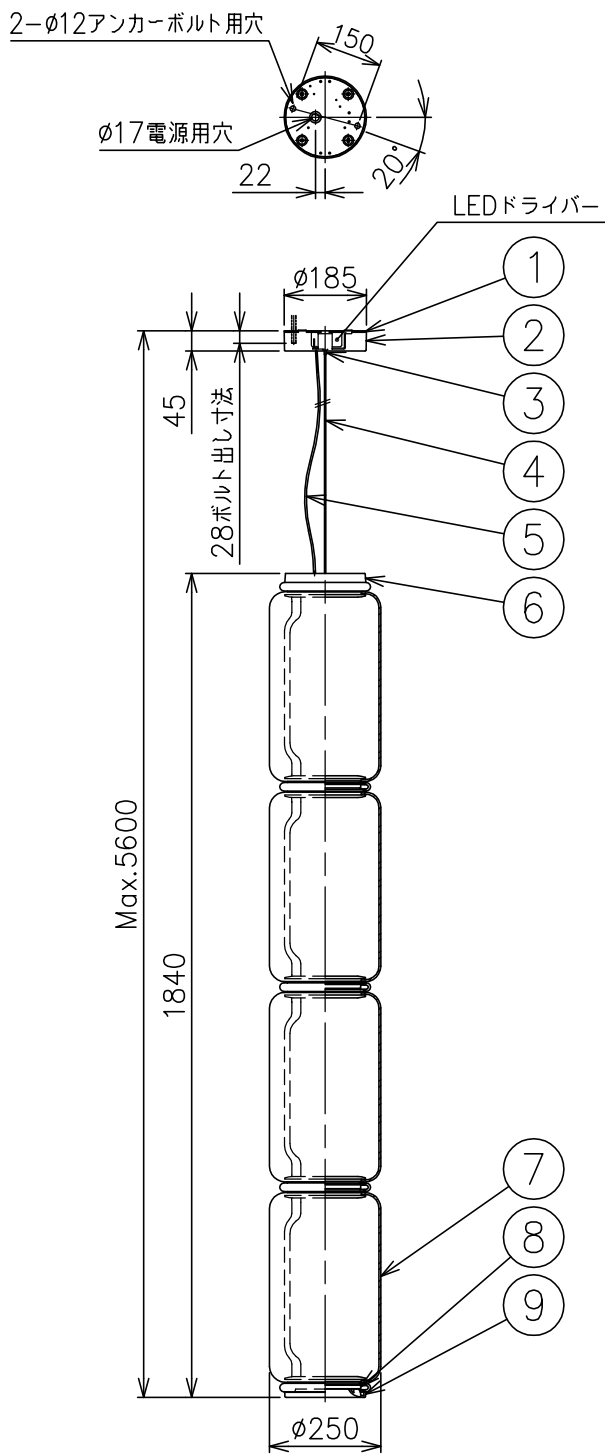

# FLOS

2010015

※LEDの発光色、明るさには個体差があります  
あらかじめご了承ください。

△ 安全上のご注意	
・	この器具は非防水です。湿気の多い場所や外では使用しないでください。
・	天井取付け専用器具です。傾斜天井には取付けしないでください。
・	落下して危険が生じるおそれのある場所には設置しないでください。
・	湿度及び周囲温度の高い場所では、使用しないでください。

付属品  
・六角レンチ 3mm : 1ヶ

品番	品名	材質	数量	摘要				特記事項
9	リング	アルミ	1	黒色塗装仕上				・ 屋内専用 ・ 定格電圧 : 100V
8	LEDユニット	—	5	48V 9W CRI90				
7	シリンダー	ガラス	4	クリア				
6	本体	アルミ	1	黒色塗装仕上				
5	コード	塩化ビニル	1	黒色				
4	ワイヤー	ステンレス	1	Ø3.0				光源 高出力LED 2700K 9W×5
3	ワイヤー調整金具	真鍮	1	クロームメッキ				
2	フランジ	樹脂	1	黒色				
1	取付板	銅板	1	クロメート処理				色種
品番								NOCTAMBULE S 4 Low Cylinder
第三角法	作図	KI	単位	mm	尺度	1/17	質量	19 kg