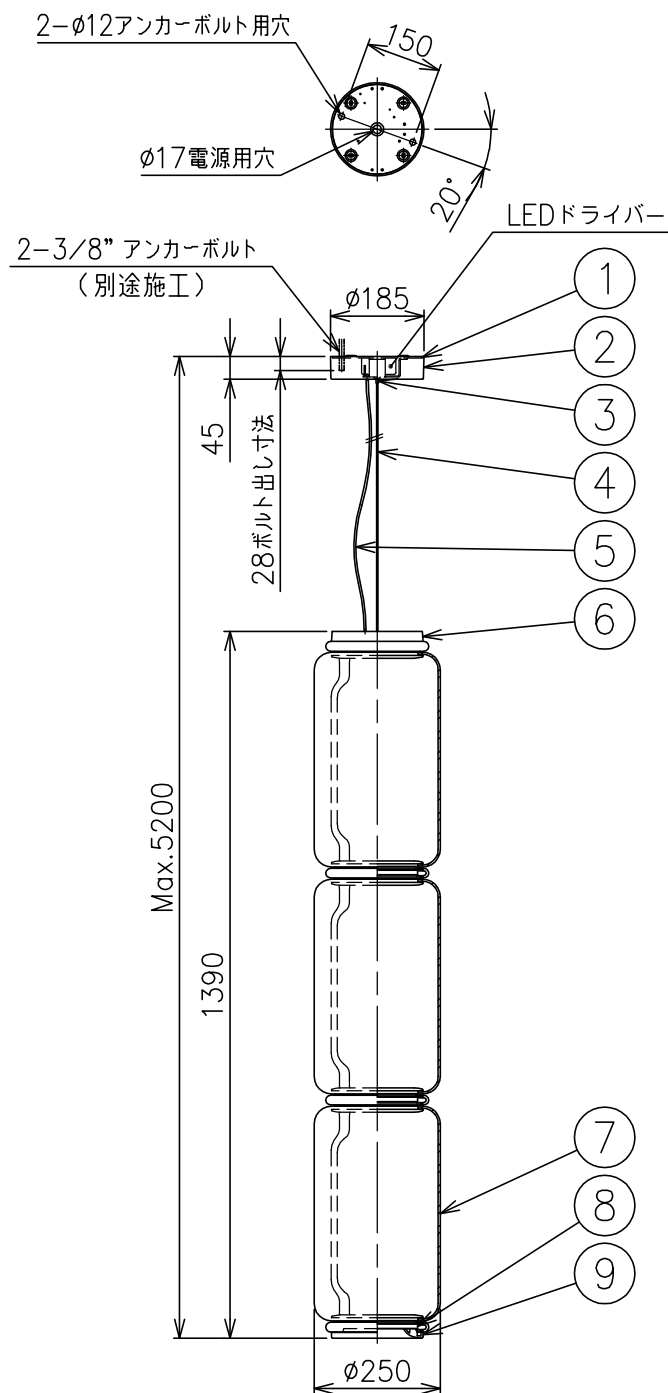

# FLOS

200318

※LEDの発光色、明るさには個体差があります  
あらかじめご了承ください。

△ 安全上のご注意

- ・この器具は非防水です。湿気の多い場所や外では使用しないでください。
- ・天井取付け専用器具です。傾斜天井には取付けしないでください。
- ・落下して危険が生じるおそれのある場所には設置しないでください。
- ・湿度及び周囲温度の高い場所では、使用しないでください。

付属品

・六角レンチ 3mm : 1ヶ

品番	品名	材質	数量	摘要				特記事項	
9	リング	アルミ	1	黒色塗装仕上				・屋内専用 ・定格電圧：100V	
8	LEDユニット	—	4	48V 9W CRI90					
7	シリンダー	ガラス	3	クリア					
6	本体	アルミ	1	黒色塗装仕上				光源 高出力LED 2700K 9W×4	
5	コード	塩化ビニル	1	黒色					
4	ワイヤー	ステンレス	1	Ø2.5				色種	
3	ワイヤー調整金具	真鍮	1	クロームメッキ					
2	フランジ	樹脂	1	黒色					
1	取付板	鋼板	1	クロメート処理				品番 NOCTAMBULE S 3 Low Cylinder	
第三角法		作図	KI	単位	mm	尺度	1/15	質量	15 kg