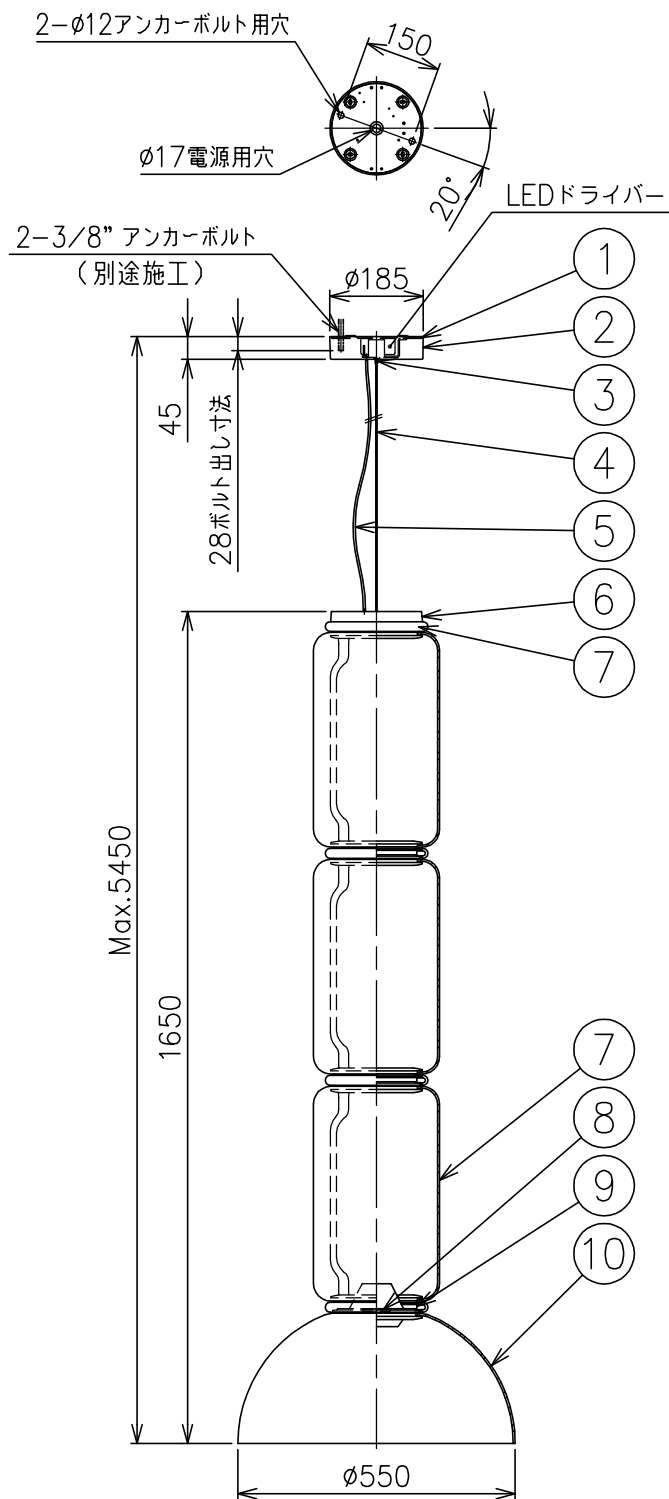

# FLOS

200318

付属品  
・六角レンチ 3mm : 1ヶ

※LEDの発光色、明るさには個体差があります  
あらかじめご了承ください。

△ 安全上のご注意

- ・この器具は非防水です。湿気の多い場所や外では使用しないでください。
- ・天井取付け専用器具です。傾斜天井には取付けしないでください。
- ・落下して危険が生じるおそれのある場所には設置しないでください。
- ・湿度及び周囲温度の高い場所では、使用しないでください。

特記事項

- ・屋内専用
- ・定格電圧：100V

光源

高出力LED 2700K 9W×4  
高出力LED 2700K 18W×1

色種

品番

NOCTAMBULE S 3 Low Cylinder & Bowl

品番	品名	材質	数量	摘要				
10	セード	ガラス	1	クリア				
9	LEDユニット	—	4	48V 9W CRI90				
8	LEDユニット	—	1	48V 18W CRI90				
7	シリンダー	ガラス	3	クリア				
6	本体	アルミ	1	黒色塗装仕上				
5	コード	塩化ビニル	1	黒色				
4	ワイヤー	ステンレス	1	φ2.5				
3	ワイヤー調整金具	真鍮	1	クロームメッキ				
2	フランジ	樹脂	1	黒色				
1	取付板	鋼板	1	クロメート処理				
第三角法	作図	KI	単位	mm	尺度	1/15	質量	20 kg