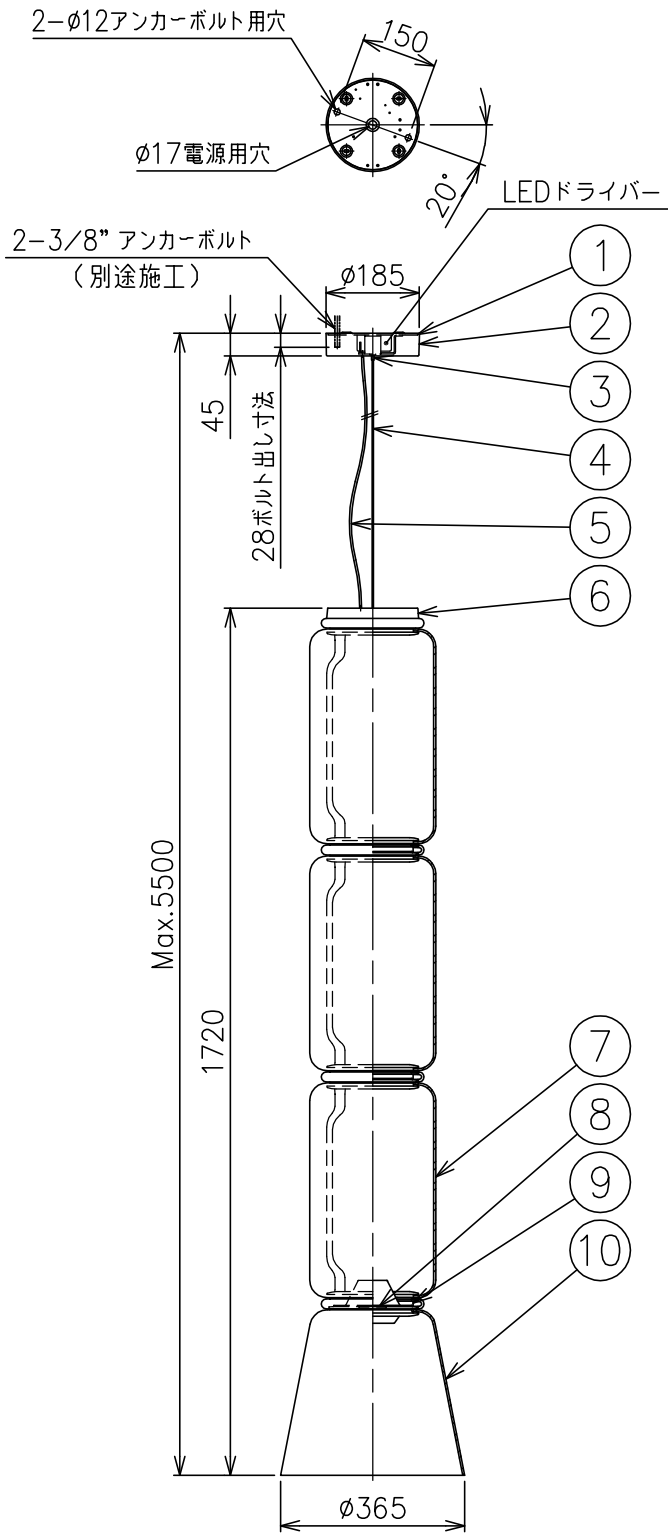

FLOS

200318

付属品
・六角レンチ 3mm : 1ヶ

※LEDの発光色、明るさには個体差があります
あらかじめご了承ください。

△ 安全上のご注意	
特記事項	<ul style="list-style-type: none"> この器具は非防水です。湿気の多い場所や外では使用しないでください。 天井取付け専用器具です。傾斜天井には取付けしないでください。 落下して危険が生じるおそれのある場所には設置しないでください。 湿度及び周囲温度の高い場所では、使用しないでください。
光源	<ul style="list-style-type: none"> 屋内専用 定格電圧：100V
色種	<ul style="list-style-type: none"> 高出力LED 2700K 9W×4 高出力LED 2700K 18W×1
品番	NOCTAMBULE S 3 Low Cylinder & Cone

品番	品名	材質	数量	摘要				
10	セード	ガラス	1	クリア				
9	LEDユニット	—	4	48V 9W CRI90				
8	LEDユニット	—	1	48V 18W CRI90				
7	シリンダー	ガラス	3	クリア				
6	本体	アルミ	1	黒色塗装仕上				
5	コード	塩化ビニル	1	黒色				
4	ワイヤー	ステンレス	1	φ2.5				
3	ワイヤー調整金具	真鍮	1	クロームメッキ				
2	フランジ	樹脂	1	黒色				
1	取付板	鋼板	1	クロメート処理				
第三角法	作図	KI	単位	mm	尺度	1/15	質量	19 kg