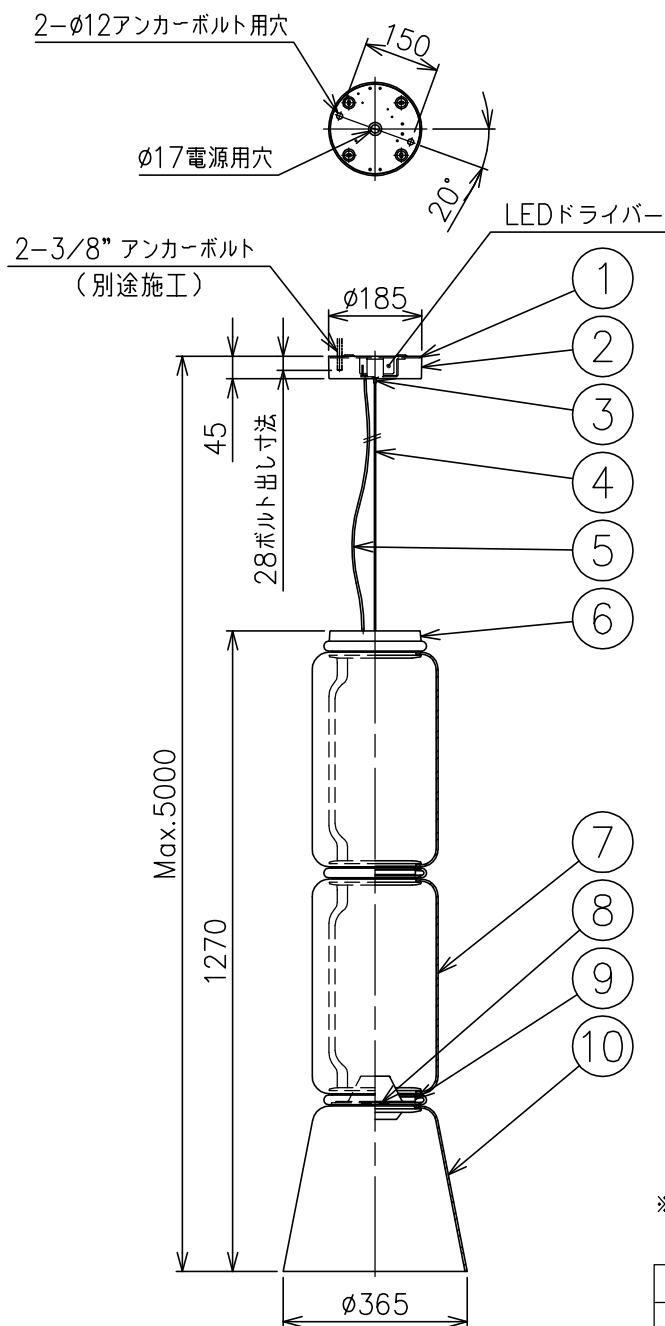

200318

※LEDの発光色、明るさには個体差があります
あらかじめご了承ください。

△ 安全上のご注意

- ・この器具は非防水です。湿気の多い場所や外では使用しないでください。
- ・天井取付け専用器具です。傾斜天井には取付けしないでください。
- ・落下して危険が生じるおそれのある場所には設置しないでください。
- ・湿度及び周囲温度の高い場所では、使用しないでください。

付属品

- ・六角レンチ 3mm : 1ヶ

品番	品名	材質	数量	摘要				特記事項	光源	色種	
10	セード	ガラス	1	クリア				屋内専用 定格電圧：100V			
9	LEDユニット	—	3	48V 9W CRI90							
8	LEDユニット	—	1	48V 18W CRI90				高出力LED 2700K 9W×3 高出力LED 2700K 18W×1			
7	シリンダー	ガラス	2	クリア							
6	本体	アルミ	1	黒色塗装仕上							
5	コード	塩化ビニル	1	黒色							
4	ワイヤー	ステンレス	1	Ø2.5							
3	ワイヤー調整金具	真鍮	1	クロームメッキ							
2	フランジ	樹脂	1	黒色							
1	取付板	鋼板	1	クロメート処理							
品番				品名				品番			
第三角法				作図	KI	単位	mm	尺度	1/15	質量	15 kg