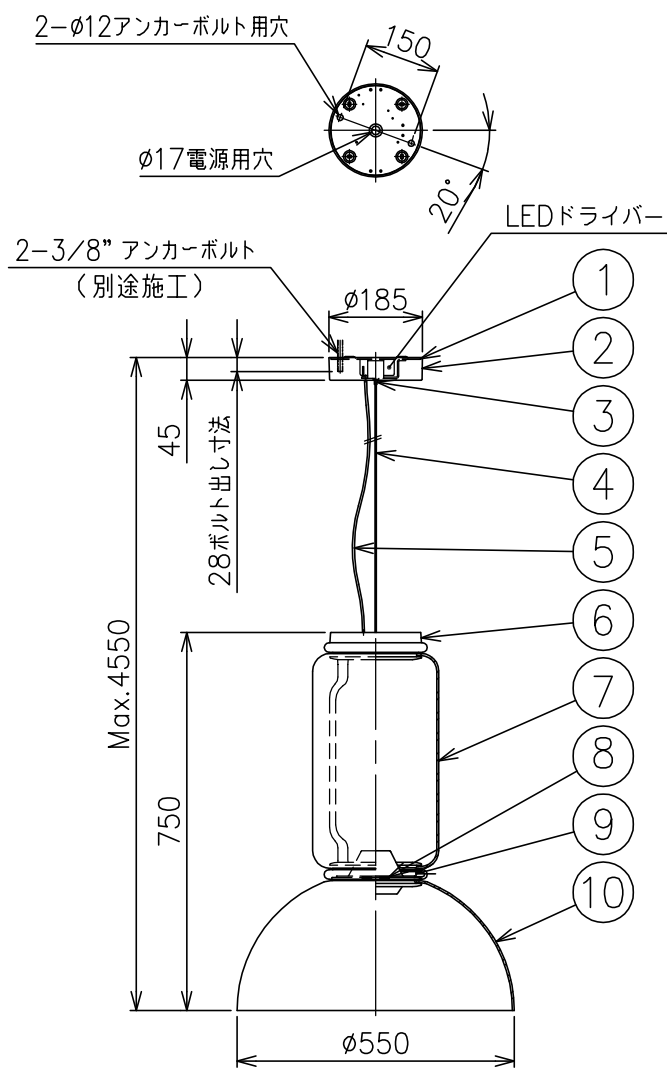

200318

※LEDの発光色、明るさには個体差があります
あらかじめご了承ください。

付属品

・六角レンチ 3mm : 1ヶ

△ 安全上のご注意	
特記事項	<ul style="list-style-type: none"> この器具は非防水です。湿気の多い場所や外では使用しないでください。 天井取付け専用器具です。傾斜天井には取付けしないでください。 落下して危険が生じるおそれのある場所には設置しないでください。 湿度及び周囲温度の高い場所では、使用しないでください。
光源	<ul style="list-style-type: none"> 屋内専用 定格電圧：100V
色種	<ul style="list-style-type: none"> 高出力LED 2700K 9W×2 高出力LED 2700K 18W×1
品番	NOCTAMBULE S 1 Low Cylinder & Bowl

品番	品名	材質	数量	摘要					
10	セード	ガラス	1	クリア					
9	LEDユニット	—	2	48V 9W CRI90					
8	LEDユニット	—	1	48V 18W CRI90					
7	シリンダー	ガラス	1	クリア					
6	本体	アルミ	1	黒色塗装仕上					
5	コード	塩化ビニル	1	黒色					
4	ワイヤー	ステンレス	1	φ2.5					
3	ワイヤー調整金具	真鍮	1	クロームメッキ					
2	フランジ	樹脂	1	黒色					
1	取付板	鋼板	1	クロメート処理					
第三角法	作図	KI	単位	mm	尺度	1/15	質量	12	kg