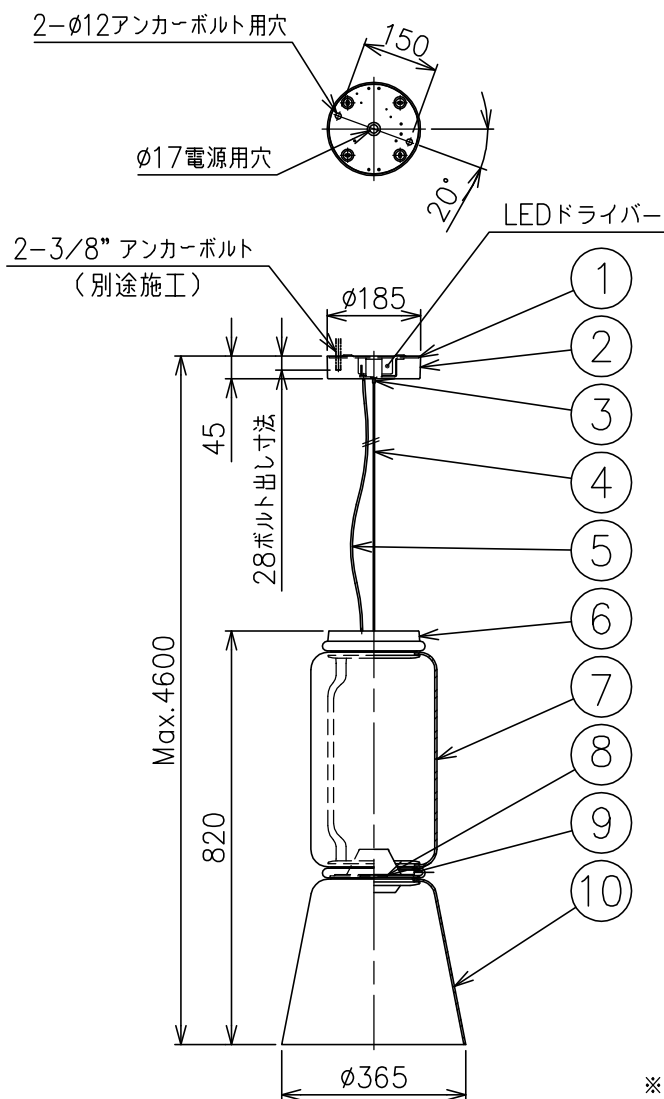

200318

※LEDの発光色、明るさには個体差があります
あらかじめご了承ください。

△ 安全上のご注意

- ・この器具は非防水です。湿気の多い場所や外では使用しないでください。
- ・天井取付け専用器具です。傾斜天井には取付けしないでください。
- ・落下して危険が生じるおそれのある場所には設置しないでください。
- ・湿度及び周囲温度の高い場所では、使用しないでください。

付属品

・六角レンチ 3mm : 1ヶ

品番	品名	材質	数量	摘要				
10	セード	ガラス	1	クリア				
9	LEDユニット	—	2	48V 9W CRI90				
8	LEDユニット	—	1	48V 18W CRI90				
7	シリンダー	ガラス	1	クリア				
6	本体	アルミ	1	黒色塗装仕上				
5	コード	塩化ビニル	1	黒色				
4	ワイヤー	ステンレス	1	φ2.5				
3	ワイヤー調整金具	真鍮	1	クロームメッキ				
2	フランジ	樹脂	1	黒色				
1	取付板	銅板	1	クロメート処理				
第三角法	作図	KI	単位	mm	尺度	1/15	質量	11 kg

特記事項	・屋内専用 ・定格電圧：100V
	光源
色種	
品番	NOCTAMBULE S 1 Low Cylinder & Cone

※本品の規格および外観は改良のため予告なしに変更する事がありますので、あらかじめご了承ください。