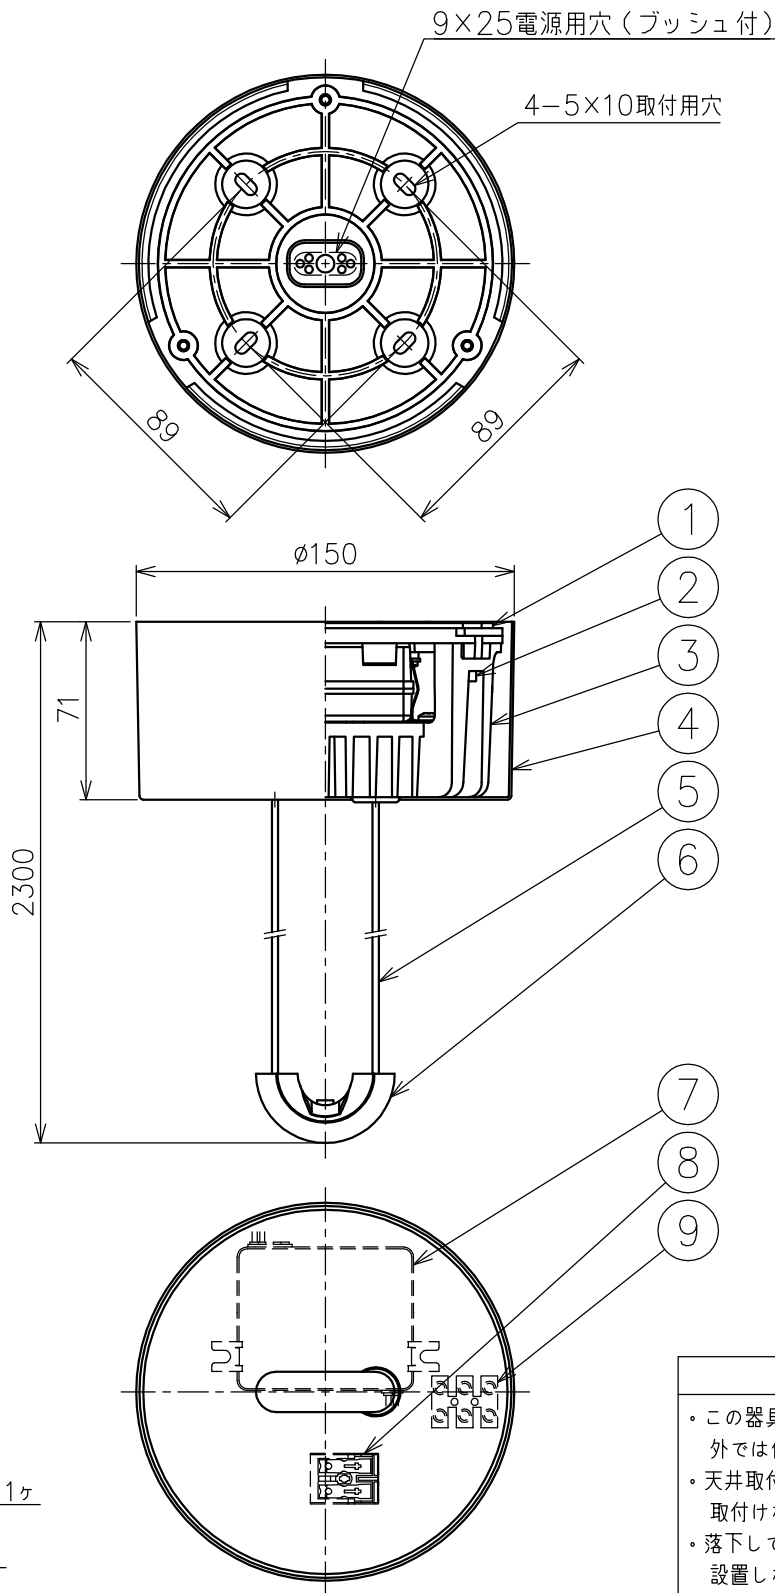

FLOS

201223 210330

組合せ灯具一覧

品番
LINE
BROKEN LINE
DROP DOWN
DROP UP
ROUND SMALL
ROUND MEDIUM
ROUND LARGE
SQUARE SMALL
SQUARE LARGE

付属品

- 六角レンチ 3mm : 1ヶ
- 取付ネジ : 4ヶ
- 角度調整用工具 : 1ヶ
- 振れ止め : 3ヶ

△ 安全上のご注意

- この器具は非防水です。湿気の多い場所や外では使用しないでください。
- 天井取付け専用器具です。傾斜天井には取付けしないでください。
- 落下して危険が生じるおそれのある場所には設置しないでください。
- 湿度及び周囲温度の高い場所では、使用しないでください。

9	電源用端子台	樹脂	1	白色
8	灯具用端子台	ポリカーボネート	1	白色 500V 24A
7	LEDドライバー	—	1	DC48V
6	灯具接続具	樹脂	1	黒色
5	コード	塩化ビニル	2	黒色
4	フランジ	鋼板	1	黒色塗装
3	本体	ADC	1	アルマイト処理
2	本体固定ネジ	ステンレス	3	M4
1	取付板	ADC	1	アルマイト処理
品番	品名	材質	数量	摘要
第三角法	作図	KI	単位	mm
			尺度	1/3
			質量	1.2 kg

特記事項

- 屋内専用
- 定格電圧 : 100V

光源

色種

Black

品番

ARRANGEMENTS SMALL ROSE

※本品の規格および外観は改良のため予告なしに変更する事がありますので、あらかじめご了承ください。