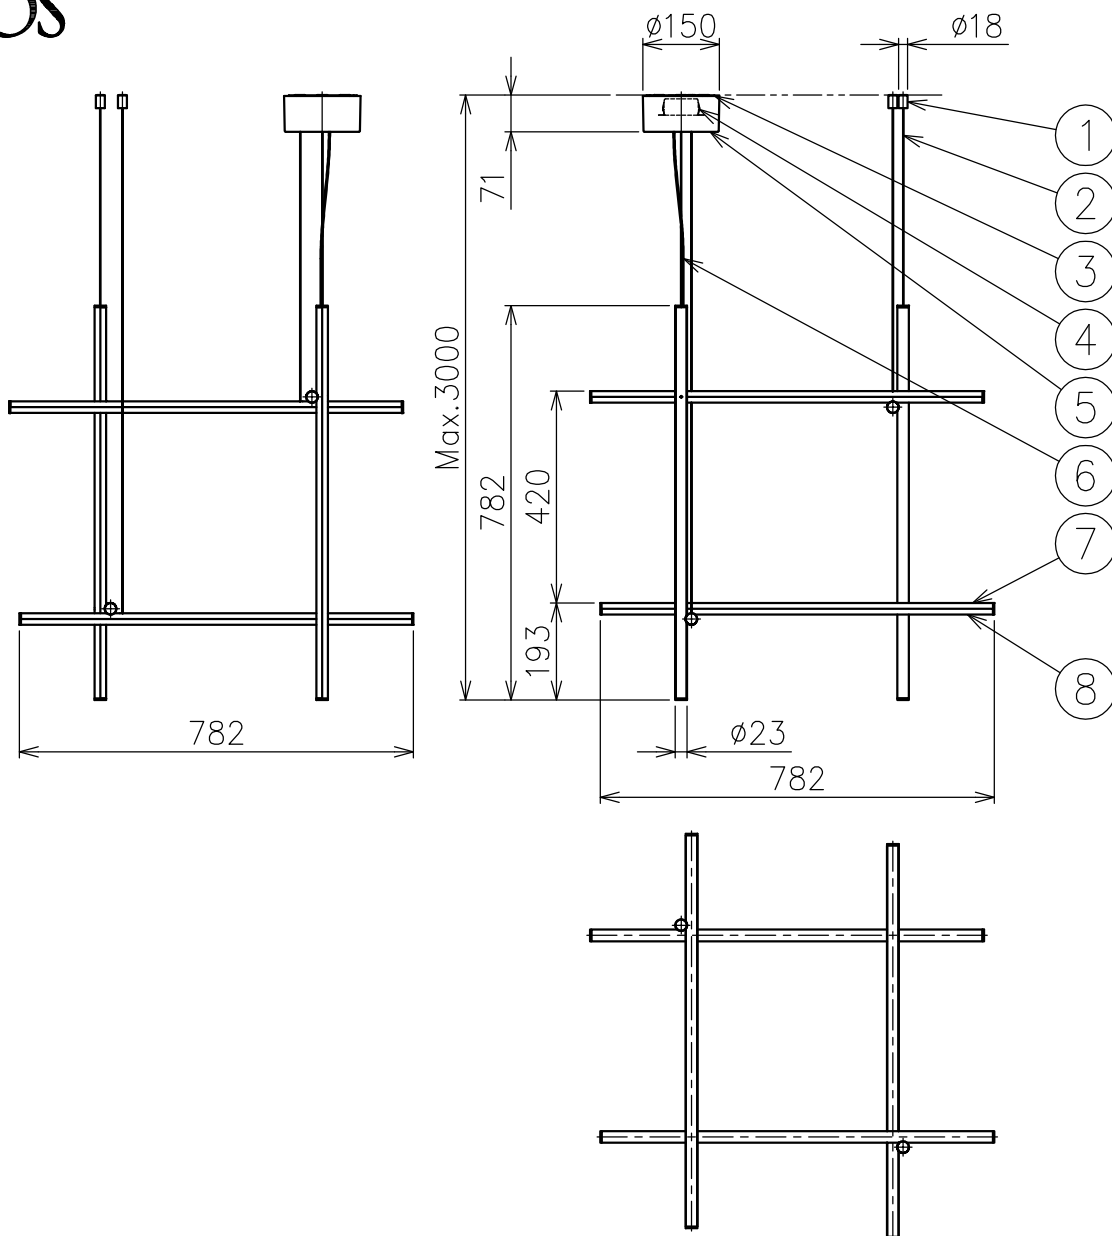

FLOS

210201 220201

付属品

- ・六角レンチ 3mm : 1ヶ
- ・六角ドライバー : 1ヶ
- ・取付ネジ : 6ヶ

仕様一覧

| 色種 \ 品番 | ① ⑤ ⑧ |
|---------------|------------|
| GLD Champagne | シャンパン色塗装仕上 |
| SIL Argent | シルバー色塗装仕上 |

※LEDの発光色、明るさには個体差があります
あらかじめご了承ください。

△ 安全上のご注意

- ・この器具は非防水です。湿気の多い場所や外では使用しないでください。
- ・天井取付け専用器具です。傾斜天井には取付けしないでください。
- ・落下して危険が生じるおそれのある場所には設置しないでください。
- ・湿度及び周囲温度の高い場所では、使用しないでください。

| | | | | |
|------|----------|-------|----|--------------|
| 8 | 灯具 | アルミ | 6 | 上記参照 |
| 7 | 灯具カバー | 樹脂 | 6 | 乳白色 |
| 6 | コード | 塩化ビニル | 1 | クリア |
| 5 | フランジ | アルミ | 1 | 上記参照 |
| 4 | LEDドライバー | — | 1 | DC48V |
| 3 | 取付板 | ADC | 1 | アルマイト処理 |
| 2 | ワイヤー | ステンレス | 4 | φ0.8 |
| 1 | ワイヤー調節具 | 真鍮 | 4 | クロームメッキ/上記参照 |
| 品番 | 品名 | 材質 | 数量 | 摘要 |
| 第三角法 | 作図 | KI | 単位 | mm |
| | | | 尺度 | 1/15 |
| | | | 質量 | 3.5 kg |

220201

210201

フランジ吊り仕様

ワイヤー調節具吊り仕様

| | | | | | | | | | | | |
|------|----|----|----|----|----|------|----|----|----------------|------|--|
| 8 | | | | | | | | | | | |
| 7 | | | | | | | | | | 特記事項 | |
| 6 | | | | | | | | | | | |
| 5 | | | | | | | | | | | |
| 4 | | | | | | | | | | 光源 | |
| 3 | | | | | | | | | | | |
| 2 | | | | | | | | | | 色種 | |
| 1 | | | | | | | | | | | |
| 品番 | 品名 | 材質 | 数量 | 摘要 | | | | 品番 | COORDINATES S3 | | |
| 第三角法 | 作図 | KI | 単位 | mm | 尺度 | 1/15 | 質量 | kg | | | |