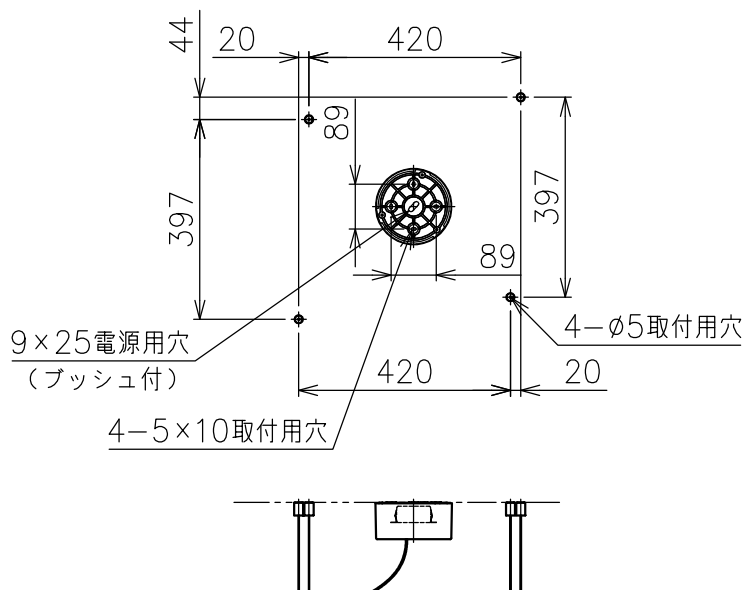

220201

210201

フランジ吊り仕様

ワイヤー調節具吊り仕様

| | | | | | | | | | | | |
|------|----|----|----|----|----|------|----|----|----------------|------|--|
| 8 | | | | | | | | | | | |
| 7 | | | | | | | | | | 特記事項 | |
| 6 | | | | | | | | | | | |
| 5 | | | | | | | | | | | |
| 4 | | | | | | | | | | 光源 | |
| 3 | | | | | | | | | | | |
| 2 | | | | | | | | | | 色種 | |
| 1 | | | | | | | | | | | |
| 品番 | 品名 | 材質 | 数量 | 摘要 | | | | 品番 | COORDINATES S3 | | |
| 第三角法 | 作図 | KI | 単位 | mm | 尺度 | 1/15 | 質量 | kg | | | |