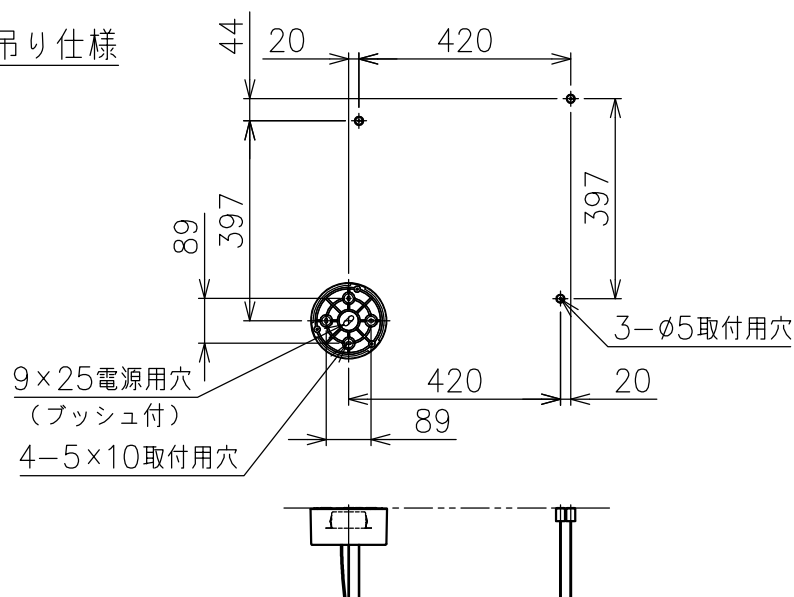

220201

210201

フランジ吊り仕様