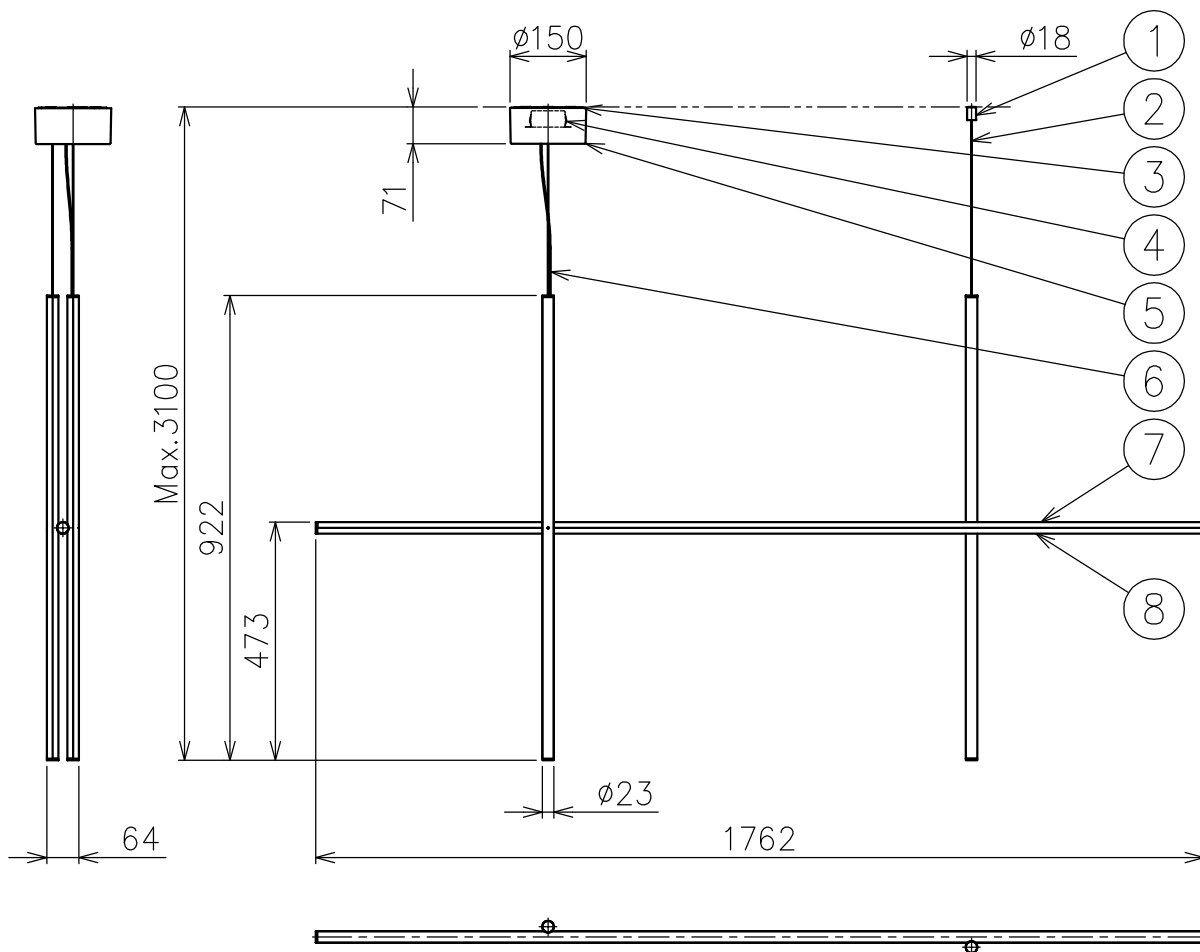

210201 220201

※LEDの発光色、明るさには個体差があります
あらかじめご了承ください。

△ 安全上のご注意

- ・この器具は非防水です。湿気が多い場所や外では使用しないでください。
- ・天井取付け専用器具です。傾斜天井には取付けしないでください。
- ・落下して危険が生じるおそれのある場所には設置しないでください。
- ・湿度及び周囲温度の高い場所では、使用しないでください。

付属品

- ・六角レンチ 3mm : 1ヶ
- ・六角ドライバー : 1ヶ
- ・取付ネジ : 4ヶ

仕様一覧

色種 \ 品番	① ⑤ ⑦
GLD Champagne	シャンパン色塗装仕上
SIL Argent	シルバー色塗装仕上

8	灯具カバー	樹脂	3	乳白色	特記事項	・屋内専用 ・定格電圧 : 100-277V			
7	灯具	アルミ	3	上記参照					
6	コード	塩化ビニル	1	クリア					
5	フランジ	アルミ	1	上記参照					
4	LEDドライバー	-	1	DC48V	光源	高出力LED 2700K 50W			
3	取付板	ADC	1	アルマイト処理					
2	ワイヤー	ステンレス	2	ø0.8	色種	Champagne (Gold) . Argent (Silver)			
1	ワイヤー調節具	真鍮	2	クロームメッキ/上記参照					
品番	品名	材質	数量	摘要			品番		
第三角法	作図	KI	単位	mm	尺度	1/15		質量	2.9 kg