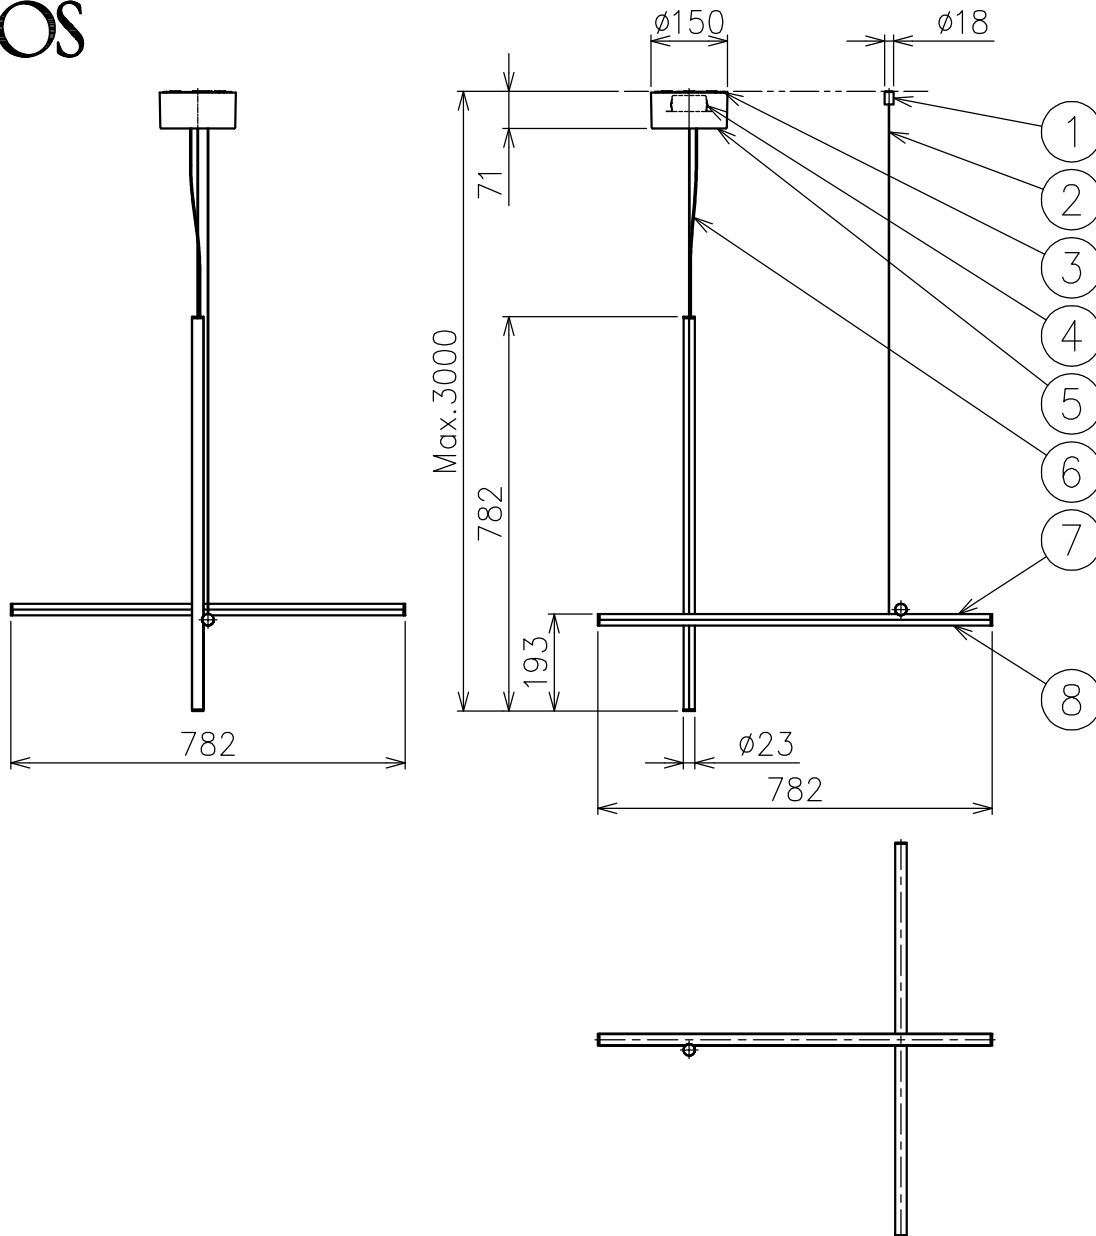

FLOS

220201

210201

※LEDの発光色、明るさには個体差があります
あらかじめご了承ください。

△ 安全上のご注意

- ・この器具は非防水です。湿気の多い場所や外では使用しないでください。
- ・天井取付け専用器具です。傾斜天井には取付けしないでください。
- ・落下して危険が生じるおそれのある場所には設置しないでください。
- ・湿度及び周囲温度の高い場所では、使用しないでください。

付属品

- ・六角レンチ 3mm : 1ヶ
- ・六角ドライバー : 1ヶ
- ・取付ネジ : 4ヶ

仕様一覧

色種 \ 品番	① ⑤ ⑦
GLD Champagne	シャンパン色塗装仕上
SIL Argent	シルバー色塗装仕上

8	灯具カバー	樹脂	3	乳白色	特記事項	・屋内専用 ・定格電圧：100-277V			
7	灯具	アルミ	3	上記参照					
6	コード	塩化ビニル	1	クリア					
5	フランジ	アルミ	1	上記参照					
4	LEDドライバー	-	1	DC48V	光源	高出力LED 2700K 32W			
3	取付板	ADC	1	アルマイト処理					
2	ワイヤー	ステンレス	2	φ0.8	色種	Champagne (Gold) .Argent (Silver)			
1	ワイヤー調節具	真鍮	2	クロームメッキ/上記参照					
品番	品名	材質	数量	摘要			品番		
第三角法	作図	KI	単位	mm	尺度	1/15		質量	2.3 kg

※本品の規格および外観は改良のため予告なしに変更する事がありますので、あらかじめご了承ください。

210201 220201

フランジ吊り仕様

ワイヤー調節具吊り仕様

8										特記事項	
7											
6											
5											
4										光源	
3											
2											
1										色種	
品番	品名	材質	数量	摘要						品番	COORDINATES S1
	第三角法	作図	KI	単位	mm	尺度	1/15	質量	kg		