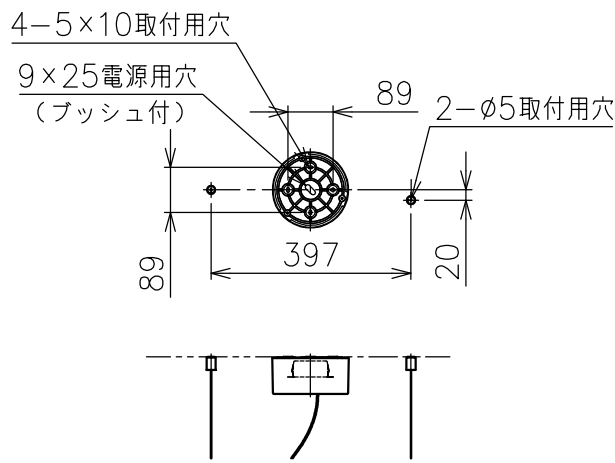

- ・六角レンチ 3mm : 1ヶ
- ・六角ドライバー : 1ヶ
- ・取付ネジ : 4ヶ

仕様一覧

色種 \ 品番	① ⑤ ⑦
GLD Champagne	シャンパン色塗装仕上
SIL Argent	シルバー色塗装仕上

8	灯具カバー	樹脂	3	乳白色	特記事項	・屋内専用 ・定格電圧：100-277V			
7	灯具	アルミ	3	上記参照					
6	コード	塩化ビニル	1	クリア					
5	フランジ	アルミ	1	上記参照					
4	LEDドライバー	-	1	DC48V	光源	高出力LED 2700K 32W			
3	取付板	ADC	1	アルマイト処理					
2	ワイヤー	ステンレス	2	φ0.8	色種	Champagne (Gold) .Argent (Silver)			
1	ワイヤー調節具	真鍮	2	クロームメッキ/上記参照					
品番	品名	材質	数量	摘要			品番		
第三角法	作図	KI	単位	mm	尺度	1/15		質量	2.3 kg

※本品の規格および外観は改良のため予告なしに変更する事がありますので、あらかじめご了承ください。

210201 220201

フランジ吊り仕様

ワイヤー調節具吊り仕様

8										特記事項	
7											
6											
5											
4										光源	
3											
2											
1										色種	
品番	品名	材質	数量	摘要						品番	COORDINATES S1
	第三角法	作図	KI	単位	mm	尺度	1/15	質量	kg		