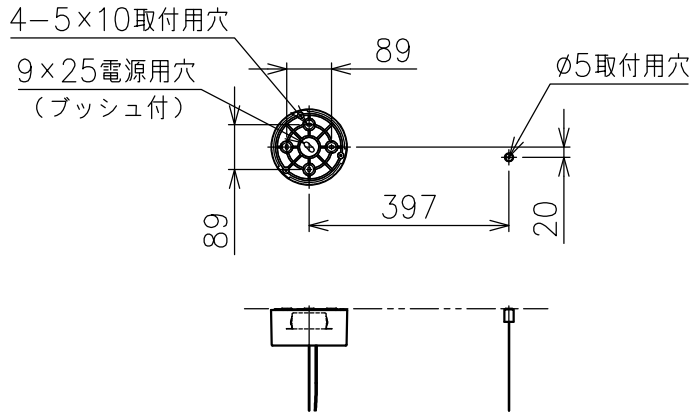

- ・六角レンチ 3mm : 1ヶ
- ・六角ドライバー : 1ヶ
- ・取付ネジ : 4ヶ

仕様一覧

色種 \ 品番	① ⑤ ⑦
GLD Champagne	シャンパン色塗装仕上
SIL Argent	シルバー色塗装仕上

8	灯具カバー	樹脂	3	乳白色	特記事項	・屋内専用 ・定格電圧：100-277V			
7	灯具	アルミ	3	上記参照					
6	コード	塩化ビニル	1	クリア					
5	フランジ	アルミ	1	上記参照					
4	LEDドライバー	-	1	DC48V	光源	高出力LED 2700K 32W			
3	取付板	ADC	1	アルマイト処理					
2	ワイヤー	ステンレス	2	φ0.8	色種	Champagne (Gold) .Argent (Silver)			
1	ワイヤー調節具	真鍮	2	クロームメッキ/上記参照					
品番	品名	材質	数量	摘要			品番		
第三角法	作図	KI	単位	mm	尺度	1/15		質量	2.3 kg

※本品の規格および外観は改良のため予告なしに変更する事がありますので、あらかじめご了承ください。

210201 220201

フランジ吊り仕様

ワイヤー調節具吊り仕様

8										特記事項	
7											
6											
5											
4										光源	
3											
2											
1										色種	
品番	品名	材質	数量	摘要						品番	COORDINATES S1
	第三角法	作図	KI	単位	mm	尺度	1/15	質量	kg		