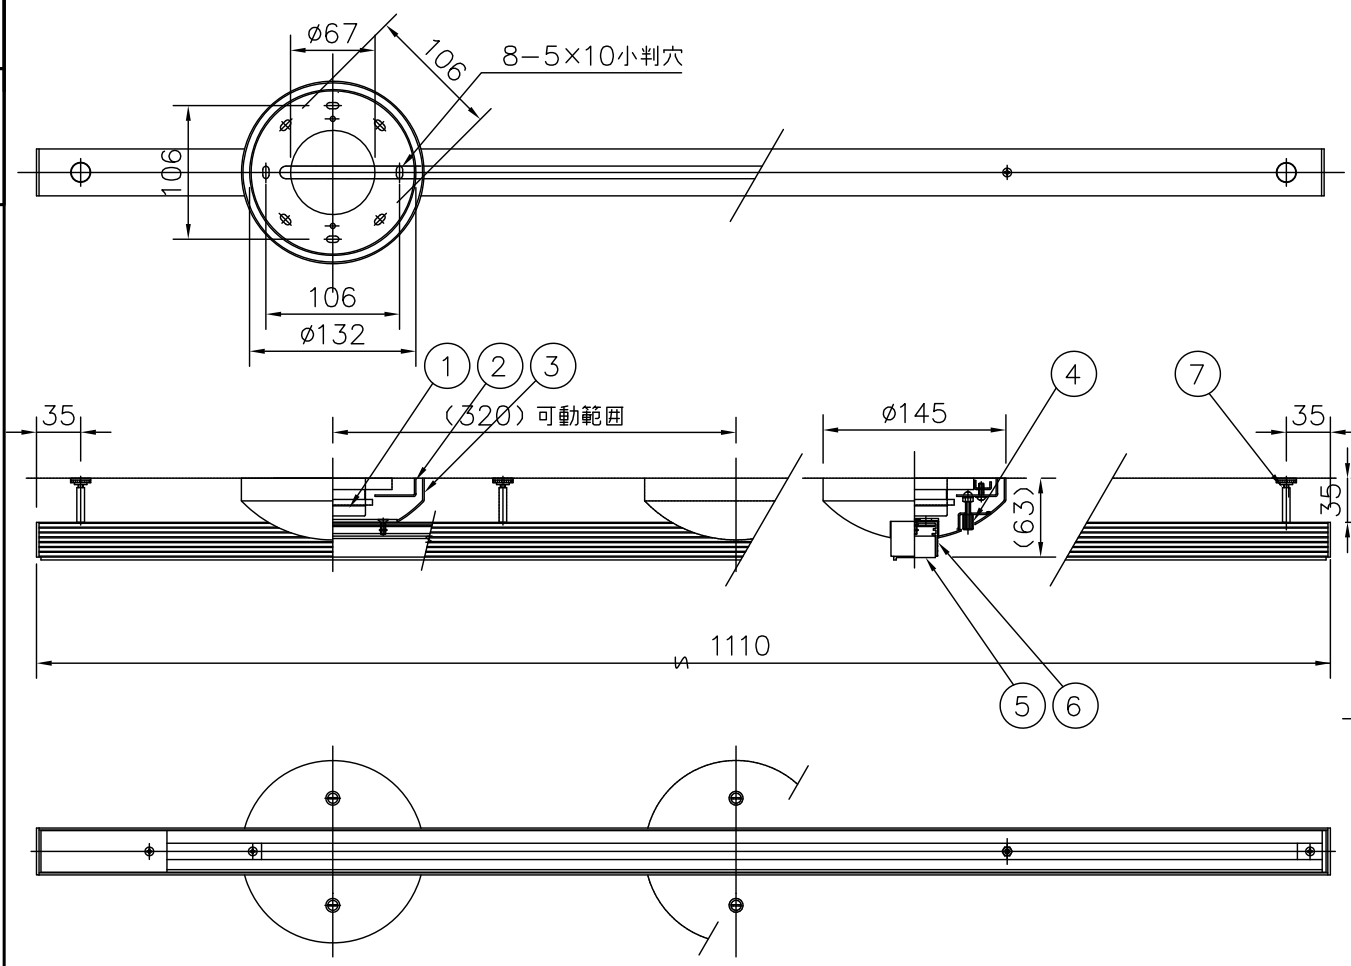

210601

▲ 安全上のご注意

- 一般屋内用器具です。屋外や、水気、湿気のある所には取付け出来ません。絶縁不良による感電・火災の原因となることがあります。
- 天井面取付専用器具です。傾斜天井には取付けないでください。落下のおそれがあります。

注記2) 灯具取付荷重 合計3kgまで(片側1.5kgまで)

注記1) 灯具取付電気容量 合計600W(6A) まで

品番	品名	材質	数量	摘要
6	ダクトカバー	AS	1	黒色塗装
5	配線ダクト	—	1	2P125V 15A
4	ローレットナット	BsBM	2	黒色塗装
3	フランジ	SPC	1	黒色塗装
2	取付板	SPC	1	クロメート処理
1	引掛シーリングキャップ	ユリア	1	250V 6A

13					6	ダクトカバー	AS	1	黒色塗装	器具 タイプ	取付簡易型				
12					5	配線ダクト	—	1	2P125V 15A						
11					4	ローレットナット	BsBM	2	黒色塗装						
10					3	フランジ	SPC	1	黒色塗装						
9	取付ネジB	SWRH	4	クロメート処理	2	取付板	SPC	1	クロメート処理	適合 ランプ	WX				
8	取付ネジA	SWRH	2	クロメート処理	1	引掛シーリングキャップ	ユリア	1	250V 6A	色種					
7	アジャスタ	BsBM	2	クロームメッキ	品番	品名	材質	数量	摘要	カタログ 番号					
第三角法					作図	開発部	単位	mm	尺度	—	質量	1.8 kg	Z1199B	型番	04XZ-06B1-ZB