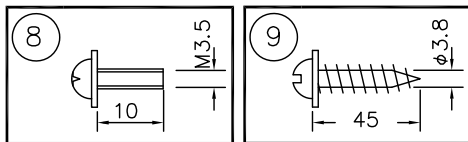

210601

▲ 安全上のご注意

- 一般屋内用器具です。屋外や、水気、湿気のある所には取付け出来ません。絶縁不良による感電・火災の原因となることがあります。
- 天井面取付専用器具です。傾斜天井には取付けないでください。落下のおそれがあります。

注記2) 灯具取付荷重 合計3kgまで(片側1.5kgまで)

注記1) 灯具取付電気容量 合計600W(6A) まで

品番	品名	材質	数量	摘要
6	ダクトカバー	AS	1	黒色塗装
5	配線ダクト	—	1	2P125V 15A
4	ローレットナット	BsBM	2	黒色塗装
3	フランジ	SPC	1	黒色塗装
2	取付板	SPC	1	クロメート処理
1	引掛シーリングキャップ	ユリア	1	250V 6A

13					6	ダクトカバー	AS	1	黒色塗装	器具 タイプ	取付簡易型				
12					5	配線ダクト	—	1	2P125V 15A						
11					4	ローレットナット	BsBM	2	黒色塗装						
10					3	フランジ	SPC	1	黒色塗装						
9	取付ネジB	SWRH	4	クロメート処理	2	取付板	SPC	1	クロメート処理	適合 ランプ	WX				
8	取付ネジA	SWRH	2	クロメート処理	1	引掛シーリングキャップ	ユリア	1	250V 6A	色種					
7	アジャスタ	BsBM	2	クロームメッキ	品番	品名	材質	数量	摘要	カタログ 番号					
第三角法					作図	開発部	単位	mm	尺度	—	質量	1.8 kg	Z1199B	型番	04XZ-06B1-ZB