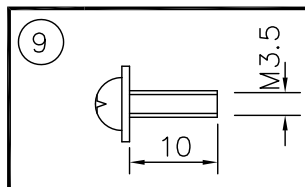

210601

▲ 安全上のご注意

- 一般屋内用器具です。屋外や、水気、湿気のある所には取付け出来ません。絶縁不良による感電・火災の原因となることがあります。
- 天井面取付専用器具です。傾斜天井には取付けないでください。落下のおそれがあります。

注記2) 灯具取付荷重 合計5kg まで

注記1) 灯具取付電気容量 合計600W (6A) まで

品番	品名	材質	数量	摘要
6	配線ダクト	—	1	2P125V 15A
5	アジャスタ	BsBM	2	クロームメッキ
4	ローレットナット	BsBM	2	黒色塗装
3	フランジ	SPC	1	黒色塗装
2	取付板	SPC	1	クロメート処理
1	引掛シーリングキャップ	ユリア	1	250V 6A

13					器具	取付簡易型					
12					タイプ						
11											
10					適合						
9	取付ネジB	SWRH	2	M3.5x10 座付	ランプ	WX					
8	取付ネジA	SWRH	4	クロメート処理	色種						
7	ダクトカバー	AS	1	黒色塗装	カタログ番号	Z1072B					
	第三角法	作図	資材部	単位	mm	尺度	—	質量	2 kg	型番	04XZ-02B0-ZB