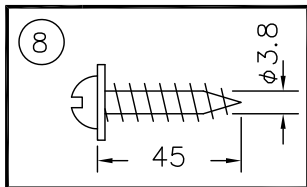

210601

▲ 安全上のご注意

- 一般屋内用器具です。屋外や、水気、湿気のある所には取付け出来ません。絶縁不良による感電・火災の原因となることがあります。
- 天井面取付専用器具です。傾斜天井には取付けないでください。落下のおそれがあります。

注記2) 灯具取付荷重 合計5kg まで

注記1) 灯具取付電気容量 合計600W (6A) まで

品番	品名	材質	数量	摘要
6	配線ダクト	—	1	2P125V 15A
5	アジャスタ	BsBM	2	クロームメッキ
4	ローレットナット	BsBM	2	黒色塗装
3	フランジ	SPC	1	黒色塗装
2	取付板	SPC	1	クロメート処理
1	引掛シーリングキャップ	ユリア	1	250V 6A

13					器具	取付簡易型					
12					タイプ						
11											
10					適合						
9	取付ネジB	SWRH	2	M3.5x10 座付	ランプ	WX					
8	取付ネジA	SWRH	4	クロメート処理	色種						
7	ダクトカバー	AS	1	黒色塗装	カタログ番号	Z1072B					
	第三角法	作図	資材部	単位	mm	尺度	—	質量	2 kg	型番	04XZ-02B0-ZB