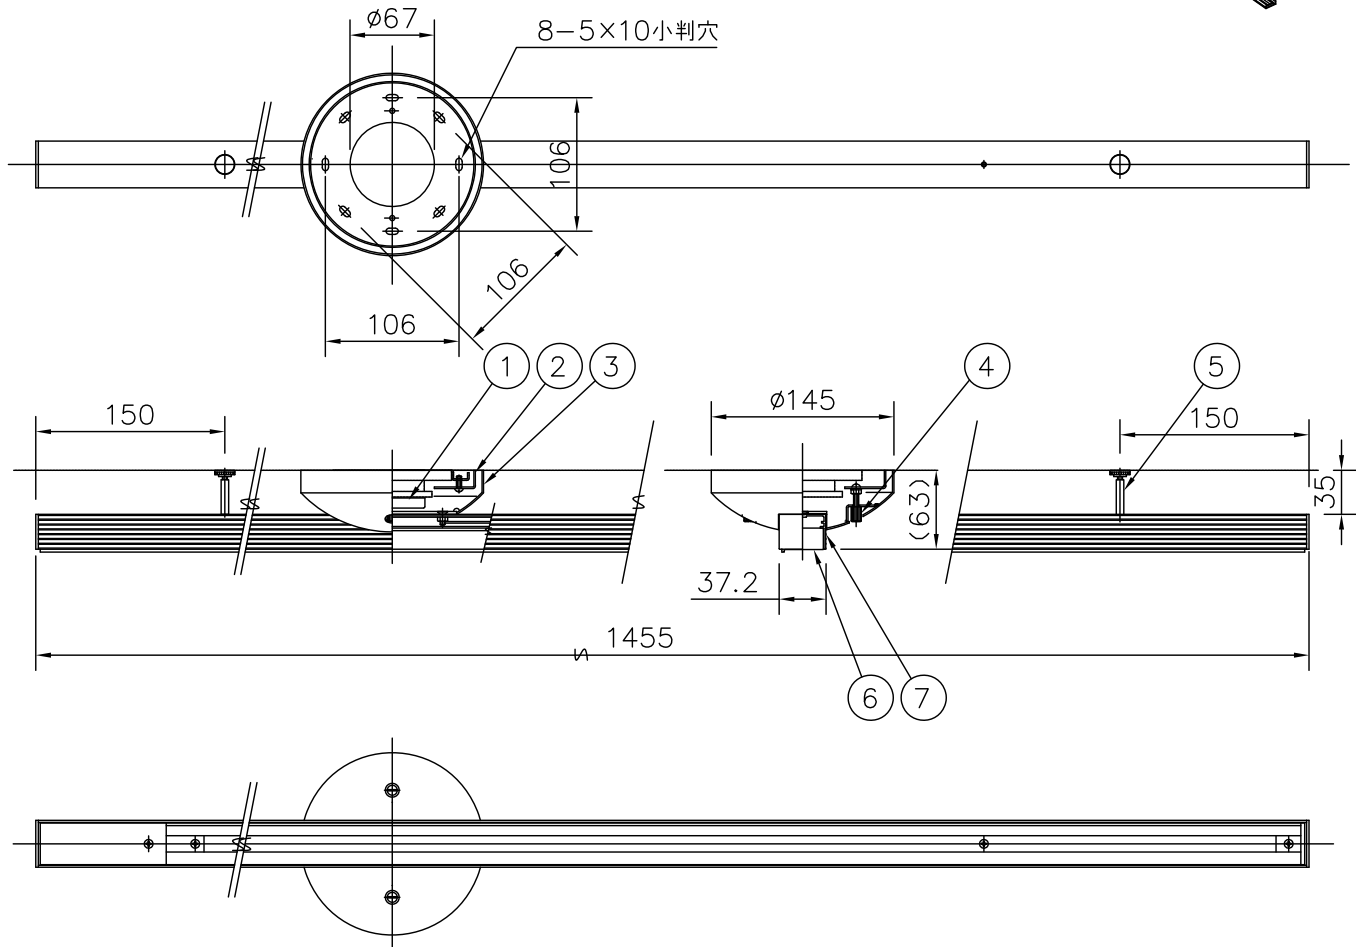

210601

▲ 安全上のご注意

- 一般屋内用器具です。屋外や、水気、湿気のある所には取付け出来ません。絶縁不良による感電・火災の原因となることがあります。
- 天井面取付専用器具です。傾斜天井には取付けないでください。落下のおそれがあります。

注記2) 灯具取付荷重 合計5kg まで

注記1) 灯具取付電気容量 合計600W (6A) まで

品番	品名	材質	数量	摘要
6	配線ダクト	—	1	2P125V 15A
5	アジャスタ	BsBM	2	クロームメッキ
4	ローレットナット	BsBM	2	黒色塗装
3	フランジ	SPC	1	黒色塗装
2	取付板	SPC	1	クロメート処理
1	引掛シーリングキャップ	ユリア	1	250V 6A

13					器具	取付簡易型					
12					タイプ						
11											
10					適合						
9	取付ネジB	SWRH	2	M3.5x10 座付	ランプ	WX					
8	取付ネジA	SWRH	4	クロメート処理	色種						
7	ダクトカバー	AS	1	黒色塗装	カタログ番号	Z1072B					
	第三角法	作図	資材部	単位	mm	尺度	—	質量	2 kg	型番	04XZ-02B0-ZB