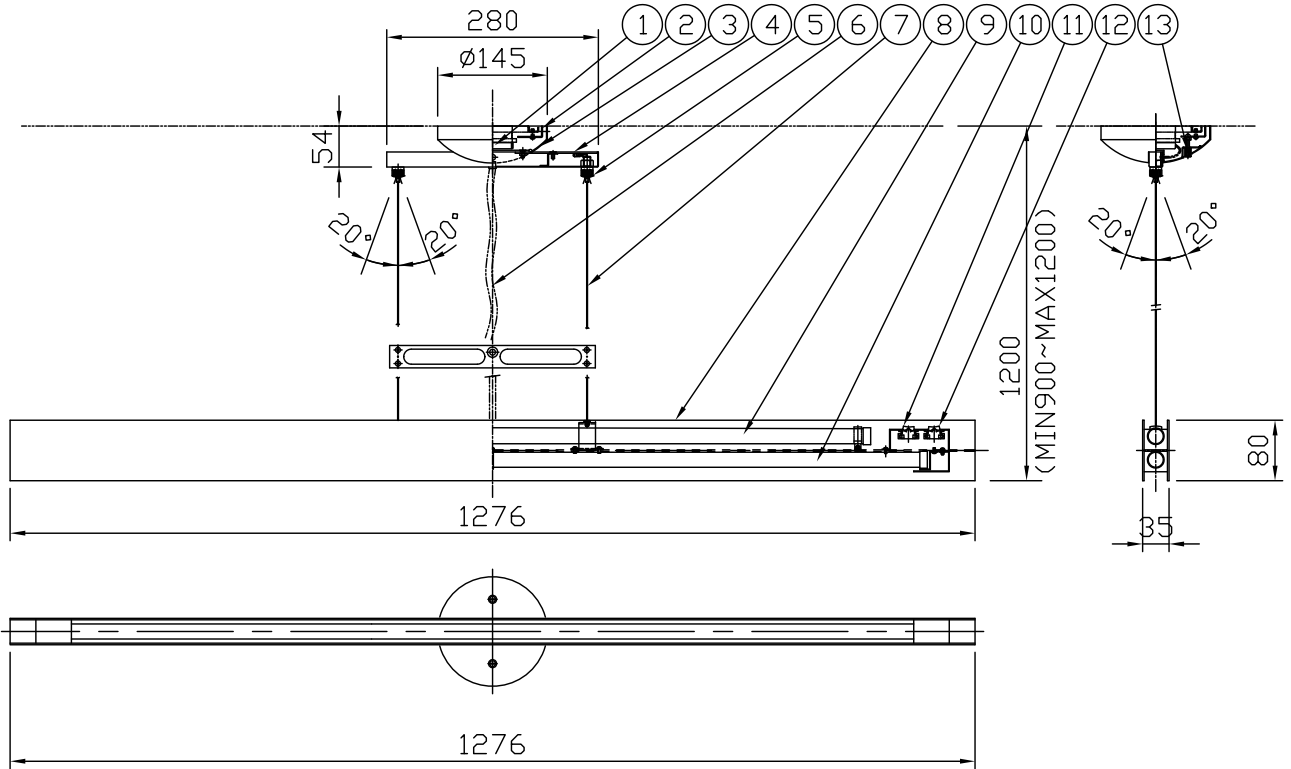

210416

LEDランプ定格	
LED発光色	L27=2700K 調光可能
入力電圧	AC100V
周波数	50/60Hz
入力電流	0.45A
消費電力	38.5W

※調光器ご使用時は適合調光器を確認の上、調光器の取扱説明書や注意に従ってください。

△ 安全上のご注意

- 一般屋内用器具です。屋外や、水気、湿気のある所には取付け出来ません。絶縁不良による感電・火災の原因となることがあります。
- 天井面取付専用器具です。傾斜した天井への取付けは、20度以下の傾斜天井に取付けが可能です。指定外取付けは落下のおそれがあります。

15	取付ネジB	SWRH	4	クロメート処理	7	ワイヤー	SUS	2	φ1.2	器具タイプ	取付簡易型	
14	取付ネジA	SWRH	2	クロメート処理	6	電源ケーブル	B5BM	1	クリア			
13	ローレットナット	B5BM	2	黒色塗装	5	ワイヤー調節具	ZDC	2	クロムメッキ			
12	ダウン用スイッチ	PC	1	黒色	4	アーム	SPC	1	黒色塗装			
11	アッパー用スイッチ	PC	1	黒色	3	フランジ	SPC	1	黒色塗装	適合ランプ	アッパー用LED 18Wx1 ダウン用LED 20.5Wx1	
10	LED		1	20.5w	2	取付板	SPC	1	クロメート処理			
9	LED		1	18w	1	引掛ソケット	コリヤ	1	250V 6A	色種	320 F-403	
8	本体	AS	1	黒茶色サテン塗装	品番	品名	材質	数量	摘要			
第三角法		作図	開発部	単位	mm	尺度	質量	2.9 kg		カタログ番号	型番	04FB-57B6-B0