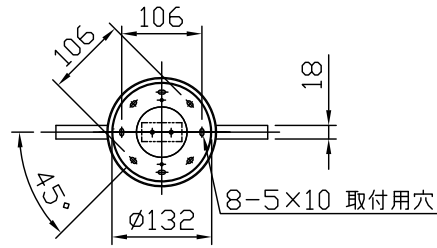

210416

LEDランプ定格	
LED発光色	L27=2700K 調光可能
入力電圧	AC100V
周波数	50/60Hz
入力電流	0.45A
消費電力	38.5W

※調光器ご使用時は適合調光器を確認の上、調光器の取扱説明書や注意に従ってください。

△ 安全上のご注意

- ○一般屋内用器具です。屋外や、水気、湿気のある所には取付け出来ません。絶縁不良による感電・火災の原因となることがあります。
- ○天井面取付専用器具です。傾斜した天井への取付けは、20度以下の傾斜天井に取付けが可能です。指定外取付けは落下のおそれがあります。

15	取付ネジB	SWRH	4	クロメート処理	7	ワイヤー	SUS	2	φ1.2	器具タイプ	取付簡易型	
14	取付ネジA	SWRH	2	クロメート処理	6	電源ケーブル	B5BM	1	クリア			
13	ローレットナット	B5BM	2	黒色塗装	5	ワイヤー調節具	ZDC	2	クロムメッキ			
12	ダウン用スイッチ	PC	1	黒色	4	アーム	SPC	1	黒色塗装			
11	アッパー用スイッチ	PC	1	黒色	3	フランジ	SPC	1	黒色塗装	適合ランプ	アッパー用LED 18Wx1 ダウン用LED 20.5Wx1	
10	LED		1	20.5w	2	取付板	SPC	1	クロメート処理			
9	LED		1	18w	1	引掛ソケット	コリヤ	1	250V 6A	色種	320 F-403	
8	本体	AS	1	黒茶色サテン塗装	品番	品名	材質	数量	摘要			
第三角法		作図	開発部	単位	mm	尺度	質量	2.9 kg		カタログ番号	型番	04FB-57B6-B0

※本品の規格および外観は改良のため予告なしに変更する事がありますので、あらかじめご了承ください。