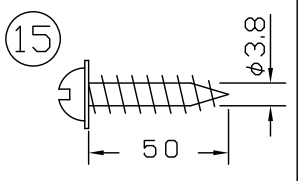

210416

LEDランプ定格	
LED発光色	L27=2700K 調光可能
入力電圧	AC100V
周波数	50/60Hz
入力電流	0.45A
消費電力	38.5W

※調光器ご使用時は適合調光器を確認の上、調光器の取扱説明書や注意に従ってください。

△ 安全上のご注意

- 一般屋内用器具です。屋外や、水気、湿気のある所には取付け出来ません。絶縁不良による感電・火災の原因となることがあります。
- 天井面取付専用器具です。傾斜した天井への取付けは、20度以下の傾斜天井に取付けが可能です。指定外取付けは落下のおそれがあります。

15	取付ネジB	SWRH	4	クロメート処理	7	ワイヤー	SUS	2	φ1.2	器具タイプ	取付簡易型	
14	取付ネジA	SWRH	2	クロメート処理	6	電源ケーブル	B5BM	1	クリア			
13	ローレットナット	B5BM	2	黒色塗装	5	ワイヤー調節具	ZDC	2	クロムメッキ			
12	ダウン用スイッチ	PC	1	黒色	4	アーム	SPC	1	黒色塗装			
11	アッパー用スイッチ	PC	1	黒色	3	フランジ	SPC	1	黒色塗装	適合ランプ	アッパー用LED 18Wx1 ダウン用LED 20.5Wx1	
10	LED		1	20.5w	2	取付板	SPC	1	クロメート処理			
9	LED		1	18w	1	引掛ソケット	コリヤ	1	250V 6A	色種	320 F-403	
8	本体	AS	1	黒茶色サテン塗装	品番	品名	材質	数量	摘要			
第三角法		作図	開発部	単位	mm	尺度	質量	2.9 kg		カタログ番号	型番	04FB-57B6-B0