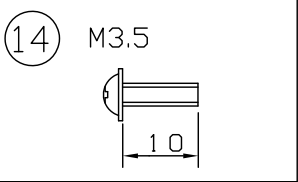

210416

LEDランプ定格	
LED発光色	L27=2700K 調光可能
入力電圧	AC100V
周波数	50/60Hz
入力電流	0.45A
消費電力	38.5W

※調光器ご使用時は適合調光器を確認の上、調光器の取扱説明書や注意に従ってください。

△ 安全上のご注意

- ○一般屋内用器具です。屋外や、水気、湿気のある所には取付け出来ません。絶縁不良による感電・火災の原因となることがあります。
- ○天井面取付専用器具です。傾斜した天井への取付けは、20度以下の傾斜天井に取付けが可能です。指定外取付けは落下のおそれがあります。

15	取付ネジB	SWRH	4	クロメート処理	7	ワイヤー	SUS	2	φ1.2	器具タイプ	取付簡易型	
14	取付ネジA	SWRH	2	クロメート処理	6	電源ケーブル	B5BM	1	クリア			
13	ローレットナット	B5BM	2	黒色塗装	5	ワイヤー調節具	ZDC	2	クロムメッキ			
12	ダウン用スイッチ	PC	1	黒色	4	アーム	SPC	1	黒色塗装			
11	アッパー用スイッチ	PC	1	黒色	3	フランジ	SPC	1	黒色塗装	適合ランプ	アッパー用LED 18Wx1 ダウン用LED 20.5Wx1	
10	LED		1	20.5w	2	取付板	SPC	1	クロメート処理			
9	LED		1	18w	1	引掛ソケット	コリヤ	1	250V 6A	色種	320 F-403	
8	本体	AS	1	黒茶色サテン塗装	品番	品名	材質	数量	摘要			
第三角法		作図	開発部	単位	mm	尺度	質量	2.9 kg		カタログ番号	型番	04FB-57B6-B0

※本品の規格および外観は改良のため予告なしに変更する事がありますので、あらかじめご了承ください。