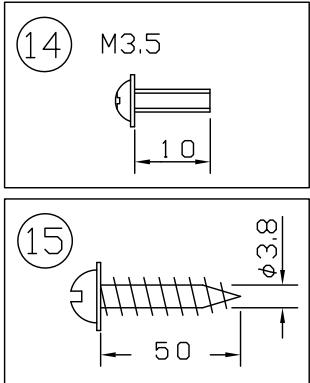

210416

LEDランプ定格	
LED発光色	L27=2700K 調光可能
入力電圧	AC100V
周波数	50/60Hz
入力電流	0.45A
消費電力	38.5W

※調光器ご使用時は適合調光器を確認の上、調光器の取扱説明書や注意に従ってください。

△ 安全上のご注意

- ○一般屋内用器具です。屋外や、水気、湿気のある所には取付け出来ません。絶縁不良による感電・火災の原因となることがあります。
- ○天井面取付専用器具です。傾斜した天井への取付けは、20度以下の傾斜天井に取付けが可能です。指定外取付けは落下のおそれがあります。

15	取付ネジB	SWRH	4	クロメート処理	7	ワイヤー	SUS	2	$\phi 1.2$	器具タイプ	取付簡易型
14	取付ネジA	SWRH	2	クロメート処理	6	電源ケーブル	B5BM	1	クリア		
13	ローレットナット	B5BM	2	黒色塗装	5	ワイヤー調節具	ZDC	2	クロムメッキ	適合ランプ	アップ用LED 18Wx1 ダウン用LED 20.5Wx1
12	ダウン用スイッチ	PC	1	黒色	4	アーム	SPC	1	白色塗装		
11	アップ用スイッチ	PC	1	黒色	3	フランジ	SPC	1	白色塗装	色種	320 F-402W
10	LED		1	20.5w	2	取付板	SPC	1	クロメート処理		
9	LED		1	18w	1	引掛ソケット	コリヤ	1	250V 6A	型番	04FB-56B9-BW
8	本体	AS	1	白色塗装	品番	品名	材質	数量	摘要		
第三角法		作図	開発部	単位	mm	尺度	質量	2.9 kg		カタログ番号	

※本品の規格および外観は改良のため予告なしに変更する事がありますので、あらかじめご了承ください。