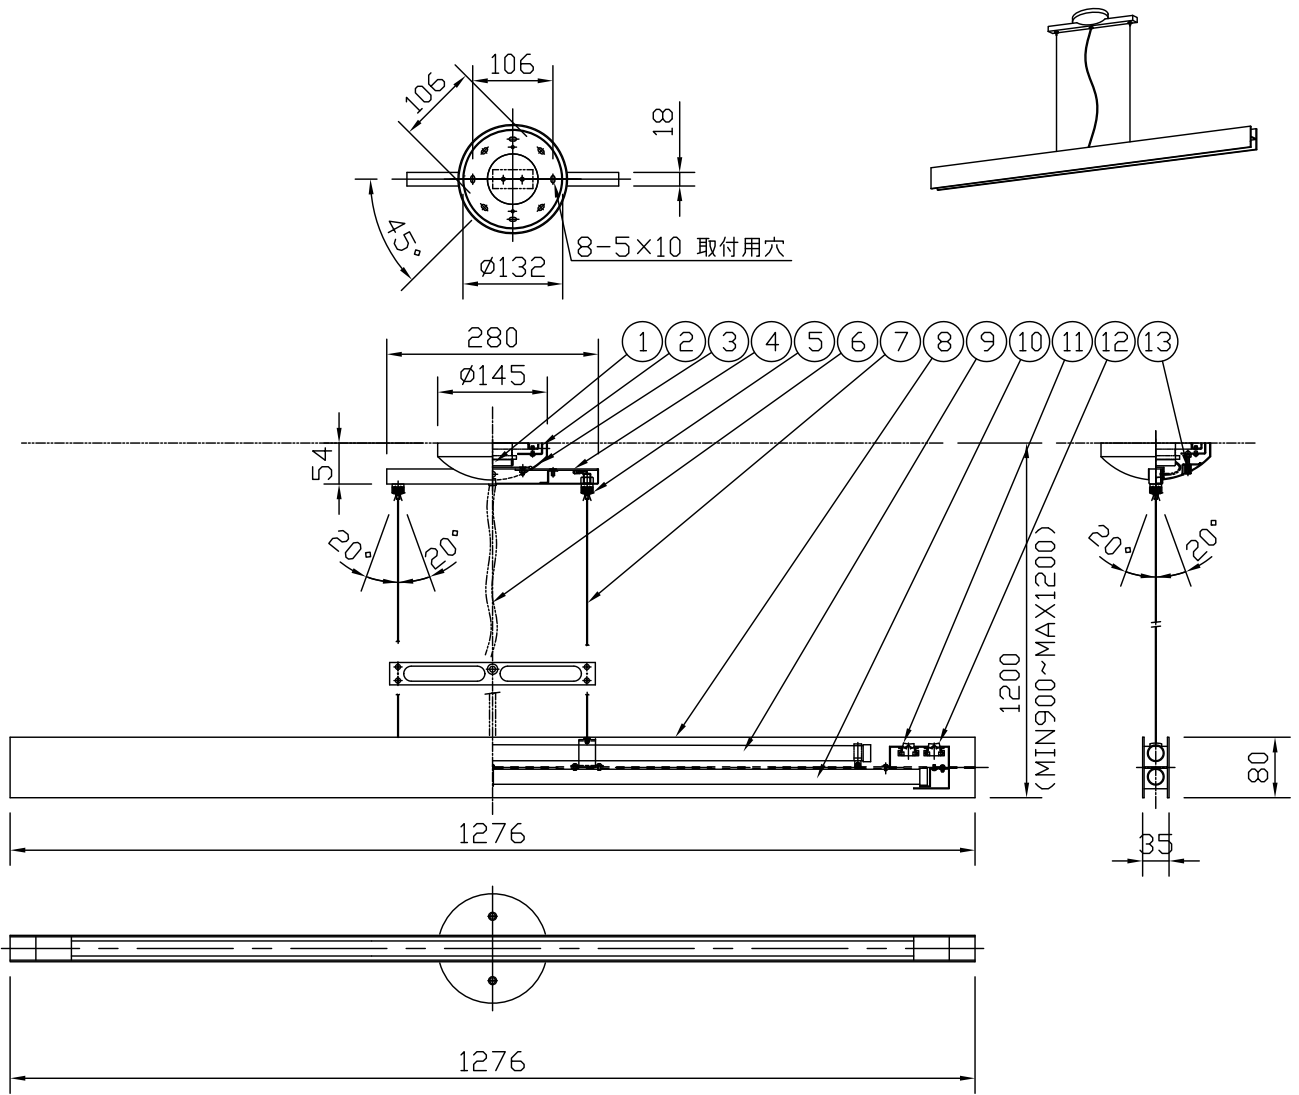

210416

LEDランプ定格	
LED発光色	L27=2700K 調光可能
入力電圧	AC100V
周波数	50/60Hz
入力電流	0.45A
消費電力	38.5W

※調光器ご使用時は適合調光器を確認の上、調光器の取扱説明書や注意に従ってください。

△ 安全上のご注意

- 一般屋内用器具です。屋外や、水気、湿気のある所には取付け出来ません。絶縁不良による感電・火災の原因となることがあります。
- 天井面取付専用器具です。傾斜した天井への取付けは、20度以下の傾斜天井に取付けが可能です。指定外取付けは落下のおそれがあります。

15	取付ネジB	SWRH	4	クロメート処理	7	ワイヤー	SUS	2	$\phi 1.2$	器具タイプ	取付簡易型
14	取付ネジA	SWRH	2	クロメート処理	6	電源ケーブル	B5BM	1	クリア		
13	ローレットナット	B5BM	2	黒色塗装	5	ワイヤー調節具	ZDC	2	クロムメッキ	適合ランプ	アップ用LED 18Wx1 ダウン用LED 20.5Wx1
12	ダウン用スイッチ	PC	1	黒色	4	アーム	SPC	1	白色塗装		
11	アップ用スイッチ	PC	1	黒色	3	フランジ	SPC	1	白色塗装	色種	320 F-402W
10	LED		1	20.5w	2	取付板	SPC	1	クロメート処理		
9	LED		1	18w	1	引掛ソケット	コリヤ	1	250V 6A	型番	04FB-56B9-BW
8	本体	AS	1	白色塗装	品番	品名	材質	数量	摘要		
第三角法		作図	開発部	単位	mm	尺度	質量	2.9 kg		カタログ番号	