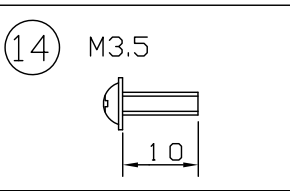

210416

LEDランプ定格	
LED発光色	L27=2700K 調光可能
入力電圧	AC100V
周波数	50/60Hz
入力電流	0.45A
消費電力	38.5W

※調光器ご使用時は適合調光器を確認の上、調光器の取扱説明書や注意に従ってください。

△ 安全上のご注意	
○	一般屋内用器具です。屋外や、水気、湿気のある所には取付け出来ません。絶縁不良による感電・火災の原因となることがあります。
○	天井面取付専用器具です。傾斜した天井への取付けは、20度以下の傾斜天井に取付けが可能です。指定外取付けは落下のおそれがあります。
器具タイプ	取付簡易型
適合ランプ色種	アップ用LED 18Wx1 ダウン用LED 20.5Wx1
カタログ番号	320 F-402B
型番	04FB-56B9-BB

15	取付ネジB	SWRH	4	クロメート処理	7	ワイヤー	SUS	2	Ø1.2
14	取付ネジA	SWRH	2	クロメート処理	6	電源ケーブル	B5BM	1	クリア
13	ローレットナット	B5BM	2	黒色塗装	5	ワイヤー調節具	ZDC	2	クロムメッキ
12	ダウン用スイッチ	PC	1	黒色	4	アーム	SPC	1	黒色塗装
11	アップ用スイッチ	PC	1	黒色	3	フランジ	SPC	1	黒色塗装
10	LED		1	20.5w	2	取付板	SPC	1	クロメート処理
9	LED		1	18w	1	引掛ソケット	コリヤ	1	250V 6A
8	本体	AS	1	黒色塗装	品番	品名	材質	数量	摘要
第三角法		作図	開発部	単位	mm	尺度	質量	2.9 kg	

※本品の規格および外観は改良のため予告なしに変更する事がありますので、あらかじめご了承ください。