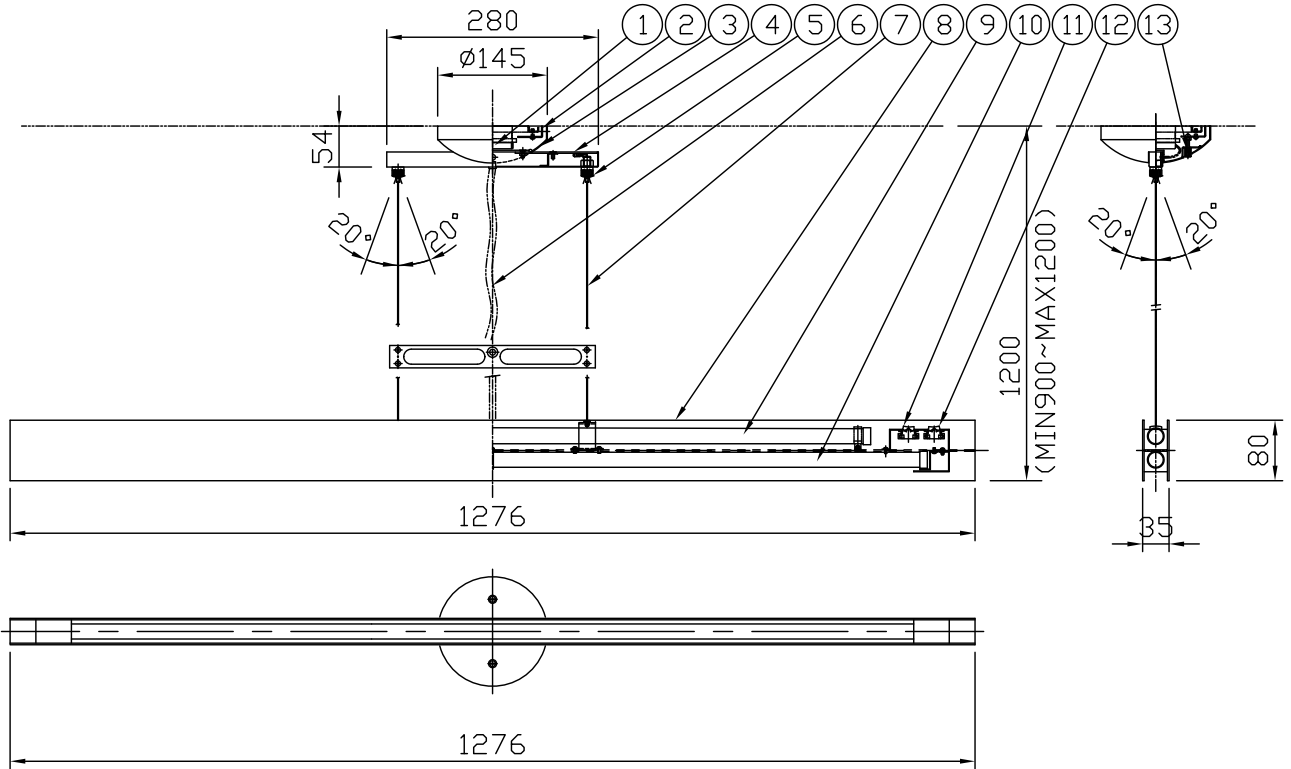

210416

LEDランプ定格	
LED発光色	L27=2700K 調光可能
入力電圧	AC100V
周波数	50/60Hz
入力電流	0.45A
消費電力	38.5W

※調光器ご使用時は適合調光器を確認の上、調光器の取扱説明書や注意に従ってください。

△ 安全上のご注意	
○	一般屋内用器具です。屋外や、水気、湿気のある所には取付け出来ません。絶縁不良による感電・火災の原因となることがあります。
○	天井面取付専用器具です。傾斜した天井への取付けは、20度以下の傾斜天井に取付けが可能です。指定外取付けは落下のおそれがあります。
器具タイプ	取付簡易型
適合ランプ色種	アップ用LED 18Wx1 ダウン用LED 20.5Wx1
カタログ番号	320 F-402B
型番	04FB-56B9-BB

15	取付ネジB	SWRH	4	クロメート処理	7	ワイヤー	SUS	2	Ø1.2
14	取付ネジA	SWRH	2	クロメート処理	6	電源ケーブル	B5BM	1	クリア
13	ローレットナット	B5BM	2	黒色塗装	5	ワイヤー調節具	ZDC	2	クロムメッキ
12	ダウン用スイッチ	PC	1	黒色	4	アーム	SPC	1	黒色塗装
11	アップ用スイッチ	PC	1	黒色	3	フランジ	SPC	1	黒色塗装
10	LED		1	20.5w	2	取付板	SPC	1	クロメート処理
9	LED		1	18w	1	引掛ソケット	コリヤ	1	250V 6A
8	本体	AS	1	黒色塗装	品番	品名	材質	数量	摘要
第三角法		作図	開発部	単位	mm	尺度	質量	2.9 kg	