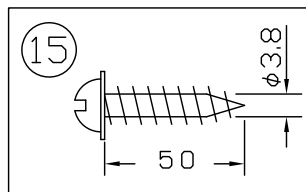

210416

LEDランプ定格	
LED発光色	L27=2700K 調光可能
入力電圧	AC100V
周波数	50/60Hz
入力電流	0.45A
消費電力	38.5W

※調光器ご使用時は適合調光器を確認の上、調光器の取扱説明書や注意に従ってください。

△ 安全上のご注意	
○	一般屋内用器具です。屋外や、水気、湿気のある所には取付け出来ません。絶縁不良による感電・火災の原因となることがあります。
○	天井面取付専用器具です。傾斜した天井への取付けは、20度以下の傾斜天井に取付けが可能です。指定外取付けは落下のおそれがあります。
器具タイプ	取付簡易型
適合ランプ色種	アップ用LED 18Wx1 ダウン用LED 20.5Wx1
カタログ番号	320 F-402B
型番	04FB-56B9-BB

15	取付ネジB	SWRH	4	クロメート処理	7	ワイヤー	SUS	2	Ø1.2
14	取付ネジA	SWRH	2	クロメート処理	6	電源ケーブル	B5BM	1	クリア
13	ローレットナット	B5BM	2	黒色塗装	5	ワイヤー調節具	ZDC	2	クロムメッキ
12	ダウン用スイッチ	PC	1	黒色	4	アーム	SPC	1	黒色塗装
11	アップ用スイッチ	PC	1	黒色	3	フランジ	SPC	1	黒色塗装
10	LED		1	20.5w	2	取付板	SPC	1	クロメート処理
9	LED		1	18w	1	引掛ソケット	コリヤ	1	250V 6A
8	本体	AS	1	黒色塗装	品番	品名	材質	数量	摘要
第三角法		作図	開発部	単位	mm	尺度	質量	2.9 kg	