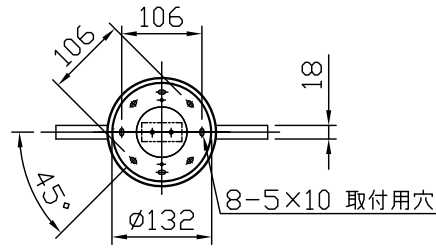

210416

LEDランプ定格	
LED発光色	L27=2700K 調光可能
入力電圧	AC100V
周波数	50/60Hz
入力電流	0.45A
消費電力	38.5W

※調光器ご使用時は適合調光器を確認の上、調光器の取扱説明書や注意に従ってください。

△ 安全上のご注意	
○	一般屋内用器具です。屋外や、水気、湿気のある所には取付け出来ません。絶縁不良による感電・火災の原因となることがあります。
○	天井面取付専用器具です。傾斜した天井への取付けは、20度以下の傾斜天井に取付けが可能です。指定外取付けは落下のおそれがあります。
器具タイプ	取付簡易型
適合ランプ色種	アップ用LED 18Wx1 ダウン用LED 20.5Wx1
カタログ番号	320 F-402B
型番	04FB-56B9-BB

15	取付ネジB	SWRH	4	クロメート処理	7	ワイヤー	SUS	2	Ø1.2
14	取付ネジA	SWRH	2	クロメート処理	6	電源ケーブル	B5BM	1	クリア
13	ローレットナット	B5BM	2	黒色塗装	5	ワイヤー調節具	ZDC	2	クロムメッキ
12	ダウン用スイッチ	PC	1	黒色	4	アーム	SPC	1	黒色塗装
11	アップ用スイッチ	PC	1	黒色	3	フランジ	SPC	1	黒色塗装
10	LED		1	20.5w	2	取付板	SPC	1	クロメート処理
9	LED		1	18w	1	引掛ソケット	コリヤ	1	250V 6A
8	本体	AS	1	黒色塗装	品番	品名	材質	数量	摘要
第三角法		作図	開発部	単位	mm	尺度	質量	2.9 kg	

※本品の規格および外観は改良のため予告なしに変更する事がありますので、あらかじめご了承ください。