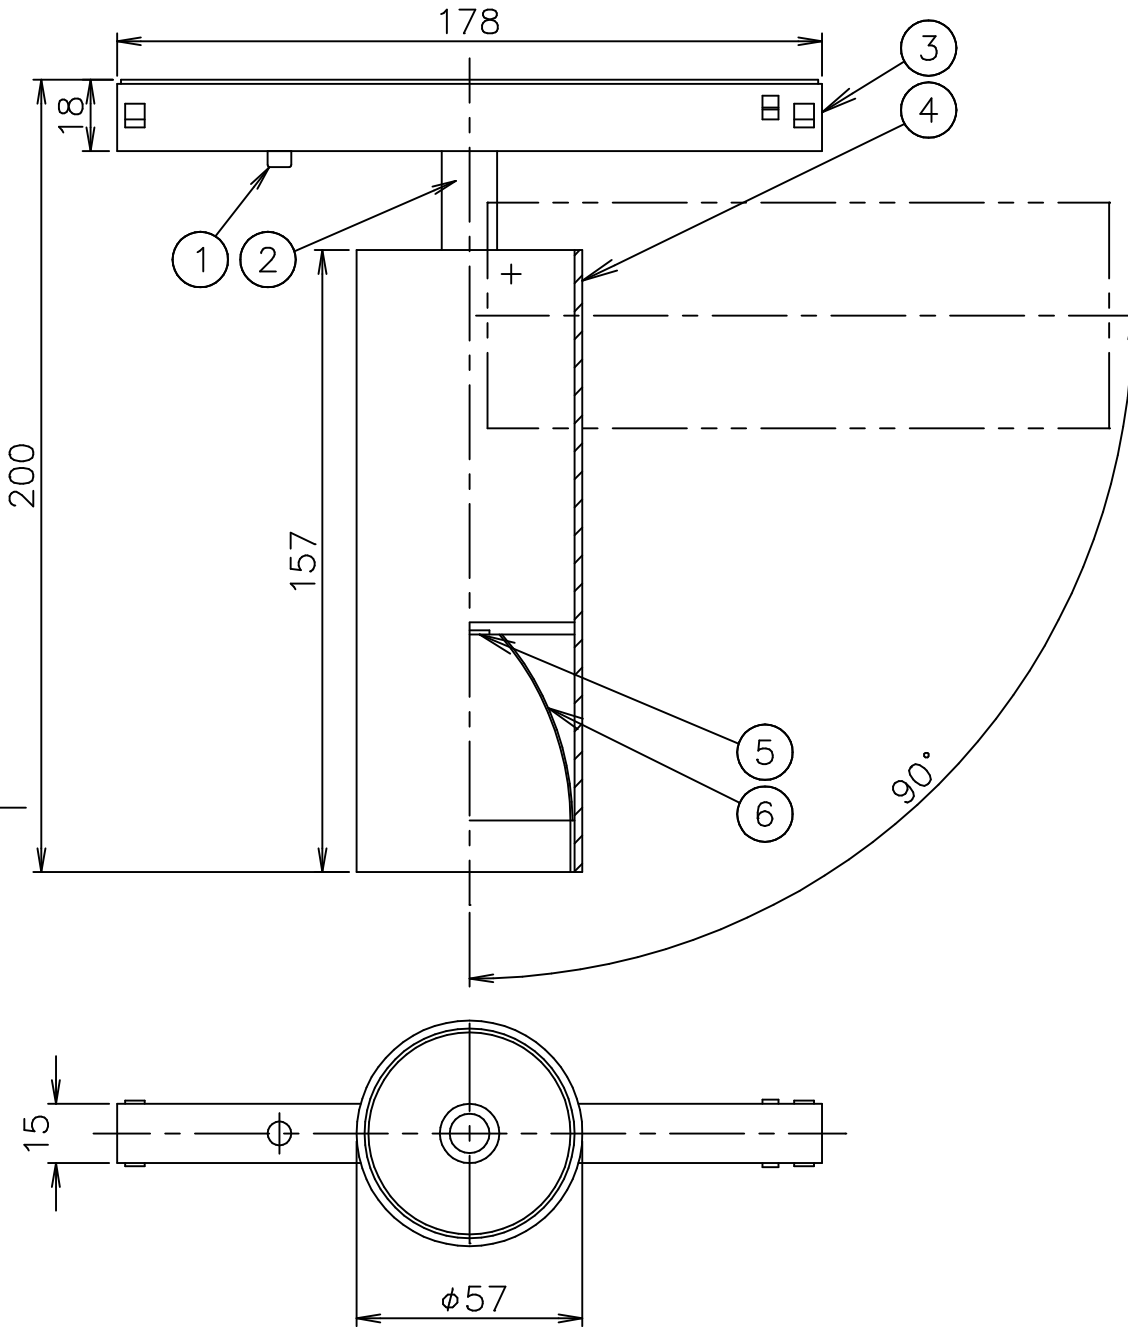

注記 1) ①調光器はOn Board Dimmerバージョンのみ

品番	品名	材質	数量	摘要	器具タイプ	適合ランプ	色種
6	反射鏡	AP	1	電解研磨クリアアルマイト	屋内専用 入力電圧48V 別売 Infra-Structure/ Tracking Magnet 専用	LED 22.5W 2700/3000K 1770/1872 lm	
5	LEDユニット		1	22.5W 2000/2115 lm			
4	灯具	ADC	1	色種参照			
3	本体	ADC	1	黒色塗装	適合		
2	アーム	ADC	1	黒色塗装	ランプ		
1	調光器	樹脂	1	黒色 30%~100%	色種		
品番		品名		材質	数量	摘要	
第三角法		作図	単位	mm	尺度	質量	0.3 kg