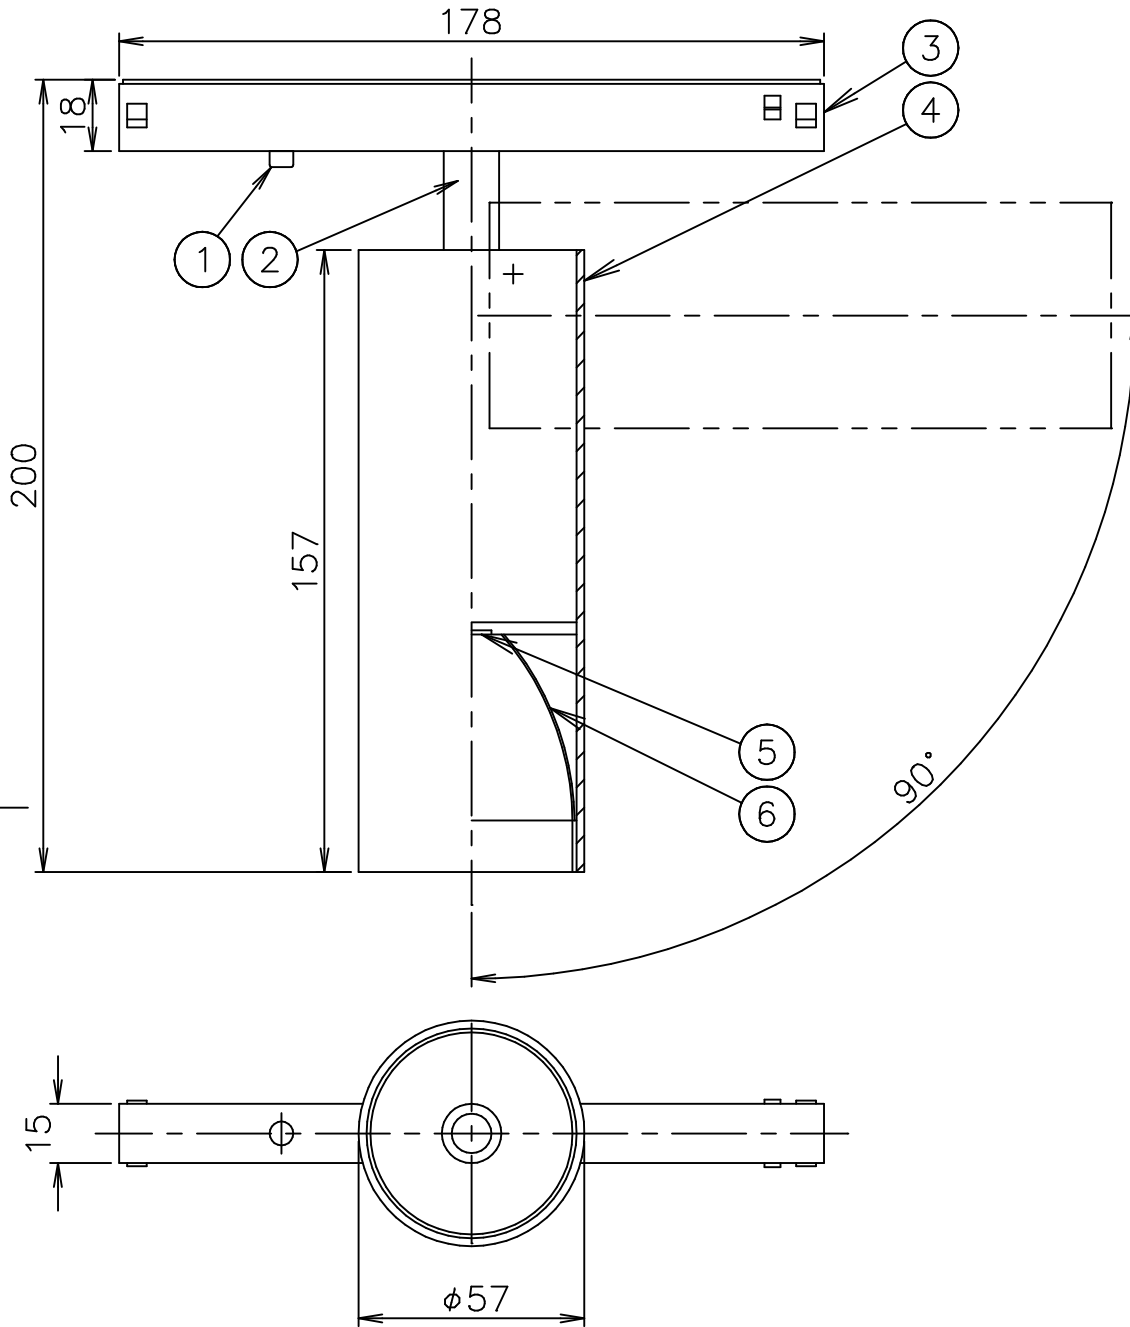

注記 1) ①調光器はOn Board Dimmerバージョンのみ

品番	品名	材質	数量	摘要	器具タイプ	適合ランプ	色種
6	反射鏡	AP	1	電解研磨クリアアルマイト	屋内専用 入力電圧48V 別売 Infra-Structure/ Tracking Magnet 専用	LED 22.5W 2700/3000K 1770/1872 lm	
5	LEDユニット		1	22.5W 2000/2115 lm			
4	灯具	ADC	1	色種参照			
3	本体	ADC	1	黒色塗装	適合		
2	アーム	ADC	1	黒色塗装	ランプ		
1	調光器	樹脂	1	黒色 30%~100%	色種		
品番		品名		材質	数量	摘要	
第三角法		作図	単位	mm	尺度	質量	0.3 kg