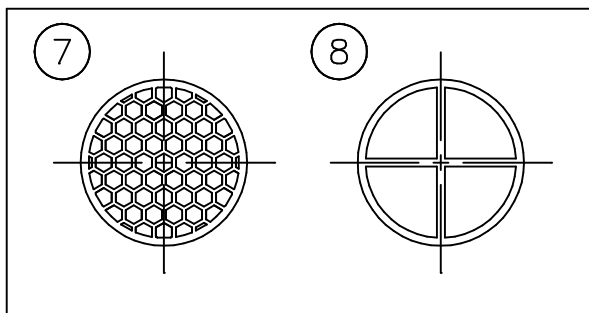

On Board Dimmer

○ 03.8156.40 WHITE 2700K
○ 03.8156.05 CHROME 2700K
○ 03.8156.14 BLACK 2700K
○ 03.8157.40 WHITE 3000K
○ 03.8157.05 CHROME 3000K
○ 03.8157.14 BLACK 3000K

Dall Version

○ 03.8156.40.DA WHITE 2700K
○ 03.8156.05.DA CHROME 2700K
○ 03.8156.14.DA BLACK 2700K
○ 03.8157.40.DA WHITE 3000K
○ 03.8157.05.DA CHROME 3000K
○ 03.8157.14.DA BLACK 3000K

注記 1) ①調光器はOn Board Dimmerバージョンのみ

品番	品名	材質	数量	摘要	器具タイプ	適合ランプ	色種
8	クロスルーバー	樹脂	1	黒色			
7	ハニカムルーバー	樹脂	1	黒色			
6	レンズ	アクリル	1	透明			
5	LEDユニット		1	12.5W 1075/1138 lm			
4	灯具	ADC	1	色種参照			
3	本体	ADC	1	黒色塗装			
2	アーム	ADC	1	黒色塗装			
1	調光器	樹脂	1	黒色 30%~100%			
				質量	0.3	kg	