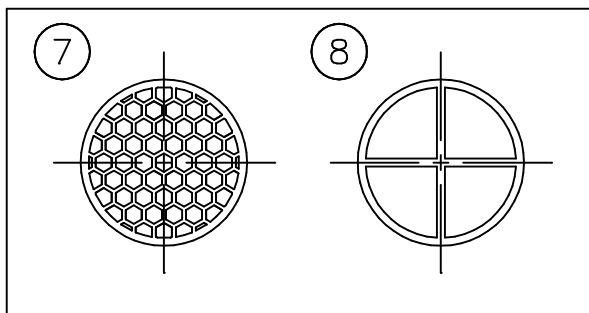

On Board Dimmer	
○ 03.8154.40 WHITE 2700K	
○ 03.8154.05 CHROME 2700K	
○ 03.8154.14 BLACK 2700K	
○ 03.8155.40 WHITE 3000K	
○ 03.8155.05 CHROME 3000K	
○ 03.8155.14 BLACK 3000K	
Dall Version	
○ 03.8154.40.DA WHITE 2700K	
○ 03.8154.05.DA CHROME 2700K	
○ 03.8154.14.DA BLACK 2700K	
○ 03.8155.40.DA WHITE 3000K	
○ 03.8155.05.DA CHROME 3000K	
○ 03.8155.14.DA BLACK 3000K	

注記 1) ①調光器はOn Board Dimmerバージョンのみ

品番	品名	材質	数量	摘要	器具タイプ	適合ランプ	色種
8	クロスルーバー	樹脂	1	黒色			
7	ハニカムルーバー	樹脂	1	黒色			
6	レンズ	アクリル	1	透明			
5	LEDユニット		1	12.5W 1075/1138 lm			
4	灯具	ADC	1	色種参照			
3	本体	ADC	1	黒色塗装			
2	アーム	ADC	1	黒色塗装			
1	調光器	樹脂	1	黒色 30%~100%			
				質量	0.3	kg	