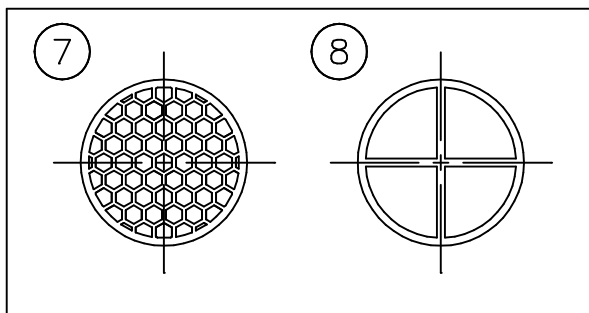

On Board Dimmer

○ 03.8154.40 WHITE 2700K
○ 03.8154.05 CHROME 2700K
○ 03.8154.14 BLACK 2700K
○ 03.8155.40 WHITE 3000K
○ 03.8155.05 CHROME 3000K
○ 03.8155.14 BLACK 3000K

Dall Version

○ 03.8154.40.DA WHITE 2700K
○ 03.8154.05.DA CHROME 2700K
○ 03.8154.14.DA BLACK 2700K
○ 03.8155.40.DA WHITE 3000K
○ 03.8155.05.DA CHROME 3000K
○ 03.8155.14.DA BLACK 3000K

注記 1) ①調光器はOn Board Dimmerヴァージョンのみ

品番	品名	材質	数量	摘要	器具タイプ	適合ランプ	色種
8	クロスルーバー	樹脂	1	黒色			
7	ハニカムルーバー	樹脂	1	黒色			
6	レンズ	アクリル	1	透明			
5	LEDユニット		1	12.5W 1075/1138 lm			
4	灯具	ADC	1	色種参照			
3	本体	ADC	1	黒色塗装			
2	アーム	ADC	1	黒色塗装			
1	調光器	樹脂	1	黒色 30%~100%			
品番 品名 材質 数量 摘要							
第三角法 作図		単位 mm	尺度	質量 0.3 kg			