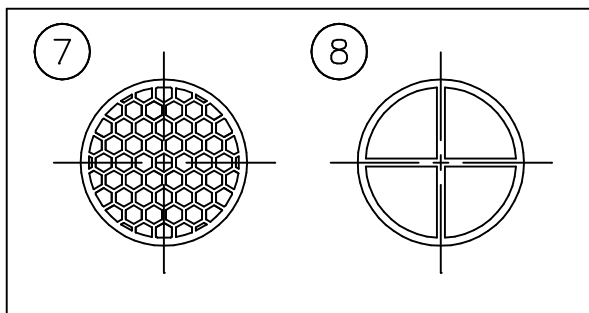

On Board Dimmer

○ 03.8154.40 WHITE 2700K
○ 03.8154.05 CHROME 2700K
○ 03.8154.14 BLACK 2700K
○ 03.8155.40 WHITE 3000K
○ 03.8155.05 CHROME 3000K
○ 03.8155.14 BLACK 3000K

Dall Version

○ 03.8154.40.DA WHITE 2700K
○ 03.8154.05.DA CHROME 2700K
○ 03.8154.14.DA BLACK 2700K
○ 03.8155.40.DA WHITE 3000K
○ 03.8155.05.DA CHROME 3000K
○ 03.8155.14.DA BLACK 3000K

注記 1) ①調光器はOn Board Dimmerバージョンのみ

品番	品名	材質	数量	摘要	器具タイプ	適合ランプ	色種
8	クロスルーバー	樹脂	1	黒色			
7	ハニカムルーバー	樹脂	1	黒色			
6	レンズ	アクリル	1	透明			
5	LEDユニット		1	12.5W 1075/1138 lm			
4	灯具	ADC	1	色種参照			
3	本体	ADC	1	黒色塗装			
2	アーム	ADC	1	黒色塗装			
1	調光器	樹脂	1	黒色 30%~100%			
				質量	0.3	kg	