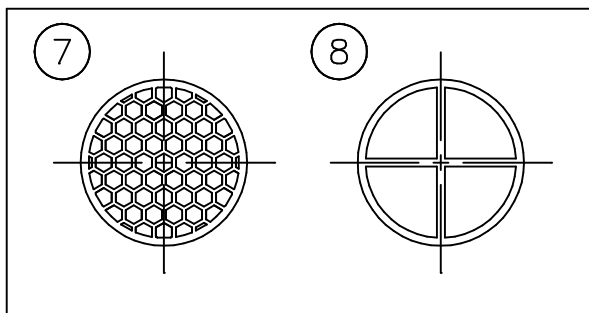

On Board Dimmer

○ 03.8054.40 WHITE 2700K
○ 03.8054.05 CHROME 2700K
○ 03.8054.14 BLACK 2700K
○ 03.8055.40 WHITE 3000K
○ 03.8055.05 CHROME 3000K
○ 03.8055.14 BLACK 3000K

Dall Version

○ 03.8054.40.DA WHITE 2700K
○ 03.8054.05.DA CHROME 2700K
○ 03.8054.14.DA BLACK 2700K
○ 03.8055.40.DA WHITE 3000K
○ 03.8055.05.DA CHROME 3000K
○ 03.8055.14.DA BLACK 3000K