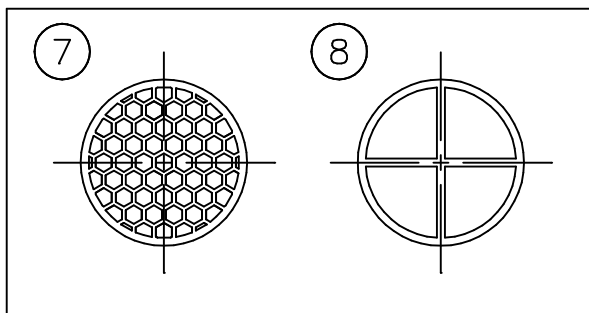

注記 1) ①調光器はOn Board Dimmerバージョンのみ

8	クロスルーバー	樹脂	1	黒色	
7	ハニカムルーバー	樹脂	1	黒色	
6	レンズ	アクリル	1	透明	
5	LEDユニット		1	12.5W 724/779 lm	器具タイプ
4	灯具	ADC	1	色種参照	適合ランプ
3	本体	ADC	1	黒色塗装	
2	アーム	ADC	1	黒色塗装	
1	調光器	樹脂	1	黒色 30%~100%	色種
品番	品名	材質	数量	摘要	
第三角法	作図	単位	mm	尺度	質量 0.3 kg