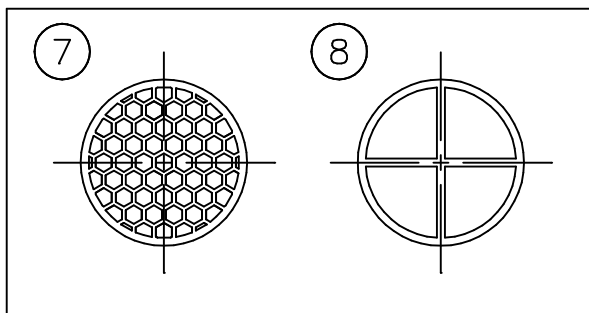

注記 1) ①調光器はOn Board Dimmerバージョンのみ

品番	品名	材質	数量	摘要	器具タイプ	適合ランプ	色種		
8	クロスルーバー	樹脂	1	黒色					
7	ハニカムルーバー	樹脂	1	黒色					
6	レンズ	アクリル	1	透明					
5	LEDユニット		1	12.5W 724/779 lm					
4	灯具	ADC	1	色種参照					
3	本体	ADC	1	黒色塗装					
2	アーム	ADC	1	黒色塗装					
1	調光器	樹脂	1	黒色 30%~100%					
第三角法 作図				単位	mm	尺度	—	質量	0.3 kg