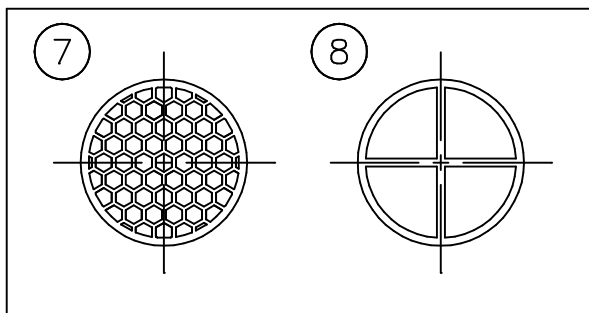

注記 1) ①調光器はOn Board Dimmerバージョンのみ

品番	品名	材質	数量	摘要	器具タイプ	適合ランプ	色種
8	クロスルーバー	樹脂	1	黒色			
7	ハニカムルーバー	樹脂	1	黒色			
6	レンズ	アクリル	1	透明			
5	LEDユニット		1	12.5W 724/779 lm			
4	灯具	ADC	1	色種参照			
3	本体	ADC	1	黒色塗装			
2	アーム	ADC	1	黒色塗装			
1	調光器	樹脂	1	黒色 30%~100%			
				質量	0.3	kg	