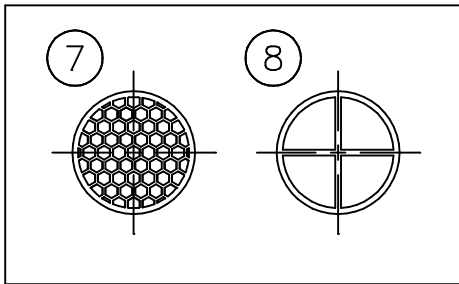

注記 1) ①調光器はOn Board Dimmerヴァージョンのみ

品番	品名	材質	数量	摘要	器具タイプ	適合ランプ	色種
8	クロスルーバー	樹脂	1	黒色	屋内専用 入力電圧48V 別売 Infra-Structure/ Tracking Magnet 専用	LED 8.5W 2700/3000K 392/406 lm	
7	ハニカムルーバー	樹脂	1	黒色			
6	レンズ	アクリル	1	透明			
5	LEDユニット		1	8.5W 610/656 lm			
4	灯具	ADC	1	色種参照			
3	本体	ADC	1	黒色塗装			
2	アーム	ADC	1	黒色塗装			
1	調光器	樹脂	1	黒色 30%~100%			
品番		品名		材質	数量	摘要	
第三角法	作図	単位	mm	尺度	—	質量	0.2 kg