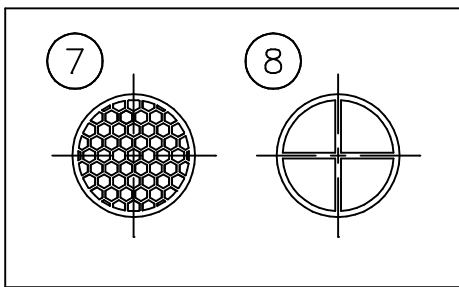

注記 1) ①調光器はOn Board Dimmerヴァージョンのみ

品番	品名	材質	数量	摘要	器具タイプ	適合ランプ	色種
8	クロスルーバー	樹脂	1	黒色	屋内専用 入力電圧48V 別売 Infra-Structure/ Tracking Magnet 専用	LED 8.5W 2700/3000K 392/406 lm	
7	ハニカムルーバー	樹脂	1	黒色			
6	レンズ	アクリル	1	透明			
5	LEDユニット		1	8.5W 610/656 lm			
4	灯具	ADC	1	色種参照	適合	LED 8.5W 2700/3000K 392/406 lm	色種
3	本体	ADC	1	黒色塗装			
2	アーム	ADC	1	黒色塗装			
1	調光器	樹脂	1	黒色 30%~100%			
品番		品名		材質	数量	摘要	
第三角法	作図	単位	mm	尺度	—	質量	0.2 kg