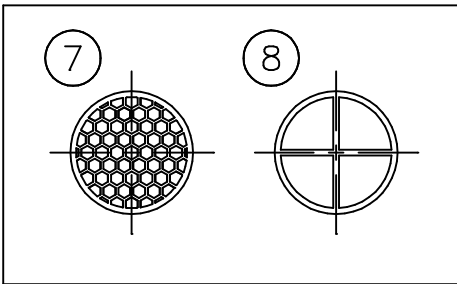

注記 1) ①調光器はOn Board Dimmerヴァージョンのみ

品番	品名	材質	数量	摘要	器具タイプ	適合ランプ	色種
8	クロスルーバー	樹脂	1	黒色	屋内専用 入力電圧48V 別売 Infra-Structure/ Tracking Magnet 専用	LED 8.5W 2700/3000K 428/443 lm	
7	ハニカムルーバー	樹脂	1	黒色			
6	レンズ	アクリル	1	透明			
5	LEDユニット		1	8.5W 610/656 lm			
4	灯具	ADC	1	色種参照			
3	本体	ADC	1	黒色塗装			
2	アーム	ADC	1	黒色塗装			
1	調光器	樹脂	1	黒色 30%~100%			
品番		品名		材質	数量	摘要	
第三角法		作図	単位	mm	尺度	質量	0.2 kg