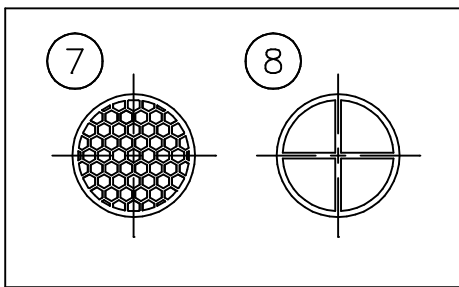

注記 1) ①調光器はOn Board Dimmerヴァージョンのみ

品番	品名	材質	数量	摘要	器具タイプ	適合ランプ	色種
8	クロスルーバー	樹脂	1	黒色	屋内専用 入力電圧48V 別売 Infra-Structure/ Tracking Magnet 専用	LED 8.5W 2700/3000K 428/443 lm	
7	ハニカムルーバー	樹脂	1	黒色			
6	レンズ	アクリル	1	透明			
5	LEDユニット		1	8.5W 610/656 lm			
4	灯具	ADC	1	色種参照			
3	本体	ADC	1	黒色塗装			
2	アーム	ADC	1	黒色塗装			
1	調光器	樹脂	1	黒色 30%~100%			
品番		品名		材質	数量	摘要	
第三角法		作図	単位	mm	尺度	質量	0.2 kg