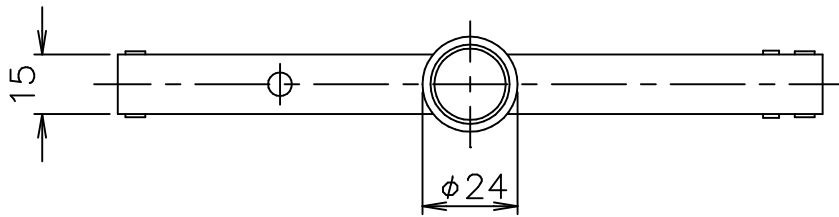

注記 1) ①調光器はOn Board Dimmerバージョンのみ

品番	品名	材質	数量	摘要	器具タイプ	適合ランプ	色種
8	クロスルーバー	樹脂	1	黒色	屋内専用 入力電圧48V 別売 Infra-Structure/ Tracking Magnet 専用	LED 3.5W 2700/3000K 205/212 lm	
7	ハニカムルーバー	樹脂	1	黒色			
6	レンズ	アクリル	1	透明			
5	LEDユニット		1	3.5W 286/307 lm			
4	灯具	ADC	1	色種参照			
3	本体	ADC	1	黒色塗装			
2	アーム	ADC	1	黒色塗装			
1	調光器	樹脂	1	黒色 30%~100%			
品番		品名		材質	数量	摘要	
第三角法		作図	単位	mm	尺度	質量	0.1 kg