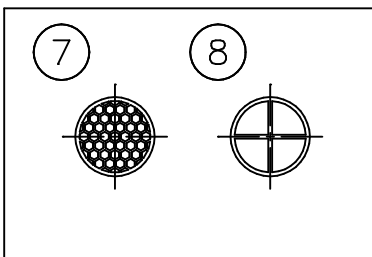

On Board Dimmer

○ 03.8032.40 WHITE 2700K
○ 03.8032.05 CHROME 2700K
○ 03.8032.14 BLACK 2700K
○ 03.8033.40 WHITE 3000K
○ 03.8033.05 CHROME 3000K
○ 03.8033.14 BLACK 3000K

Dall Version

○ 03.8032.40.DA WHITE 2700K
○ 03.8032.05.DA CHROME 2700K
○ 03.8032.14.DA BLACK 2700K
○ 03.8033.40.DA WHITE 3000K
○ 03.8033.05.DA CHROME 3000K
○ 03.8033.14.DA BLACK 3000K

注記 1) ①調光器はOn Board Dimmerバージョンのみ

品番	品名	材質	数量	摘要	器具タイプ	適合ランプ	色種
8	クロスルーバー	樹脂	1	黒色	屋内専用 入力電圧48V 別売 Infra-Structure/ Tracking Magnet 専用	LED 3.5W 2700/3000K 205/212 lm	
7	ハニカムルーバー	樹脂	1	黒色			
6	レンズ	アクリル	1	透明			
5	LEDユニット		1	3.5W 286/307 lm			
4	灯具	ADC	1	色種参照			
3	本体	ADC	1	黒色塗装			
2	アーム	ADC	1	黒色塗装			
1	調光器	樹脂	1	黒色 30%~100%			
品番		品名		材質	数量	摘要	
第三角法		作図	単位	mm	尺度	質量	0.1 kg