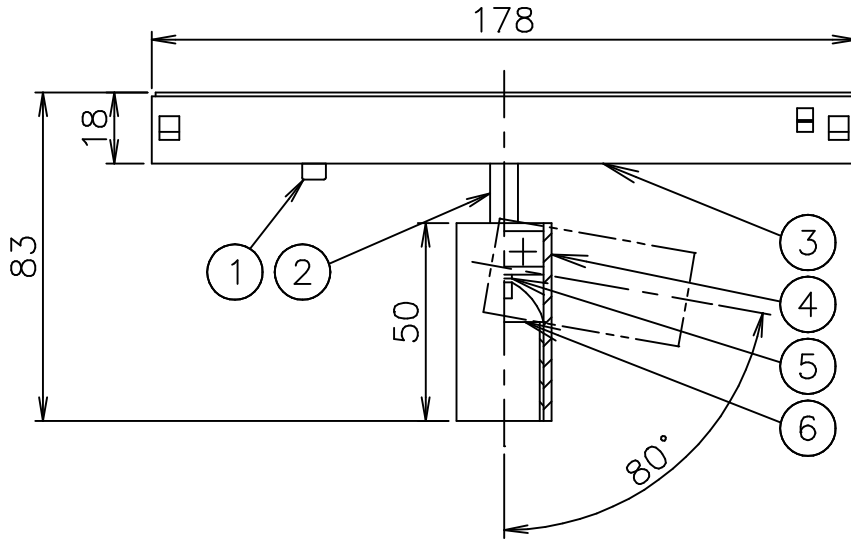

注記 1) ①調光器はOn Board Dimmerバージョンのみ

品番	品名	材質	数量	摘要	器具タイプ	適合ランプ	色種
8	クロスルーバー	樹脂	1	黒色	屋内専用 入力電圧48V 別売 Infra-Structure/ Tracking Magnet 専用	LED 3.5W 2700/3000K 205/212 lm	
7	ハニカムルーバー	樹脂	1	黒色			
6	レンズ	アクリル	1	透明			
5	LEDユニット		1	3.5W 286/307 lm			
4	灯具	ADC	1	色種参照			
3	本体	ADC	1	黒色塗装			
2	アーム	ADC	1	黒色塗装			
1	調光器	樹脂	1	黒色 30%~100%			
品番		品名		材質	数量	摘要	
第三角法		作図	単位	mm	尺度	質量	0.1 kg