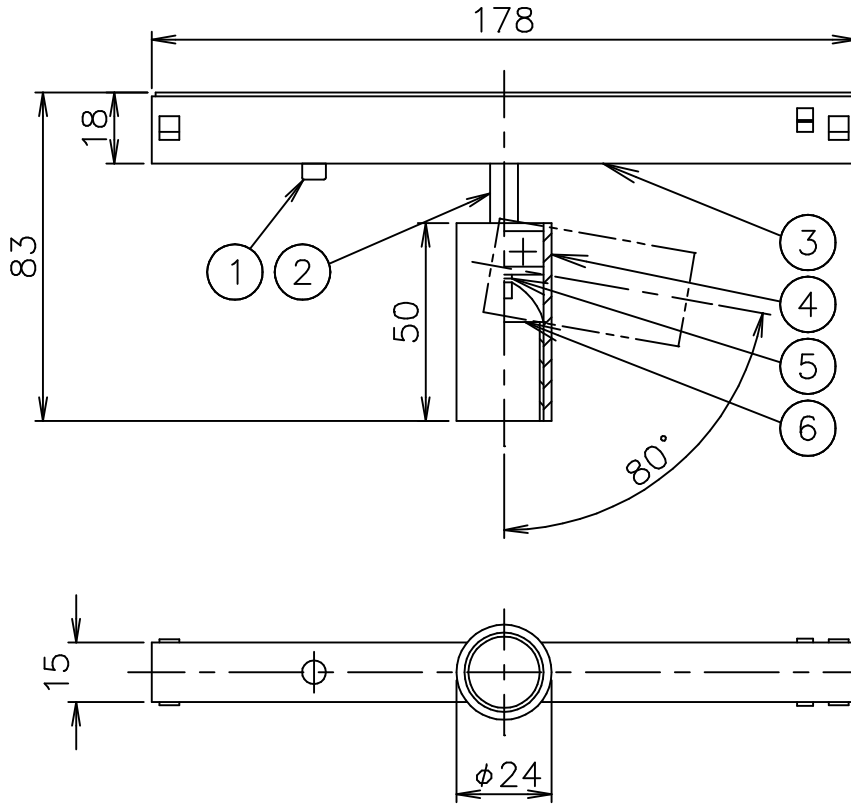

注記 1) ①調光器はOn Board Dimmerバージョンのみ

品番	品名	材質	数量	摘要	器具タイプ	適合ランプ	色種
8	クロスルーバー	樹脂	1	黒色	屋内専用 入力電圧48V 別売 Infra-Structure/ Tracking Magnet 専用	LED 3.5W 2700/3000K 205/212 lm	
7	ハニカムルーバー	樹脂	1	黒色			
6	レンズ	アクリル	1	透明			
5	LEDユニット		1	3.5W 286/307 lm			
4	灯具	ADC	1	色種参照			
3	本体	ADC	1	黒色塗装			
2	アーム	ADC	1	黒色塗装			
1	調光器	樹脂	1	黒色 30%~100%			
品番		品名		材質	数量	摘要	
第三角法		作図	単位	mm	尺度	質量	0.1 kg