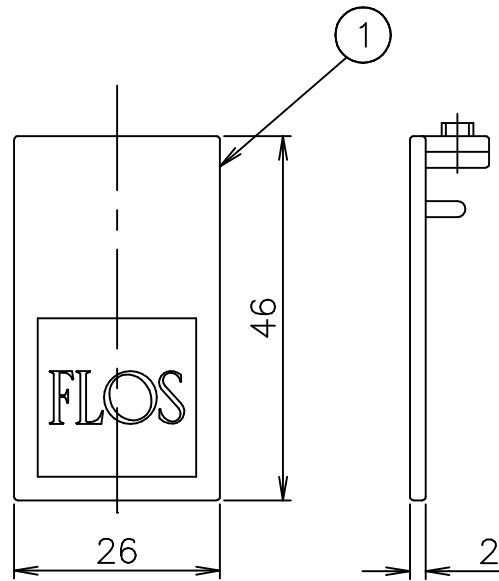

- 06.5017.14 BLACK
- 06.5017.40 WHITE
- 06.5017.05 CHROME

6					器具	屋内専用
5					タイプ	
4						48V Max6.6A
3					適合	
2					ランプ	
1	本体	SPC	2	黑色塗装	色種	
品番	品名	材質	数量	摘要		
第三角法	作図	単位	mm	尺度	質量	0.01kg

※本品の規格および外観は改良のため予告なしに変更する事がありますので、あらかじめご了承ください。