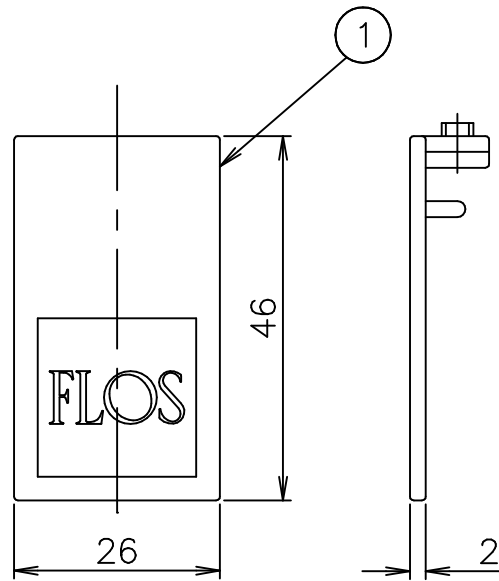

- 06.5017.14 BLACK
- 06.5017.40 WHITE
- 06.5017.05 CHROME

6						器具	屋内専用
5						タイプ	
4							48V Max6.6A
3						適合	
2						ランプ	
1	本体	SPC	2	黑色塗装		色種	
品番	品名	材質	数量	摘要			
	第三角法	作図	単位	mm	尺度	質量	0.01kg

※本品の規格および外観は改良のため予告なしに変更する事がありますので、あらかじめご了承ください。