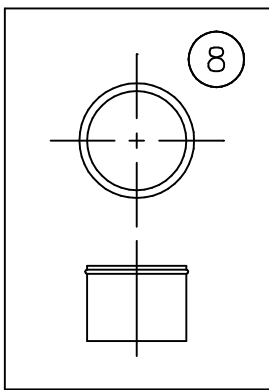

6	換えバッフル	アクリル	2	オレンジ、パープル		
5	レンズ	アクリル	1	透明		
6	LEDユニット		1	8W 560/600lm	器具タイプ	屋内専用
5	灯具	ADC	1	色種参照		
4	コード	塩化ビニール	1	黒色 l=3000		
3	端子台	樹脂	1	茶色	適合	
2	調光器	樹脂	1	黒色 20~100% (Dali10~100%)	ランプ	LED 8W 2700/3000K 560/600 lm
1	本体	ADC	1	黒色塗装	色種	
品番	品名	材質	数量	摘要		
第三角法	作図	単位	mm	尺度	質量	0.3 kg

※本品の規格および外観は改良のため予告なしに変更する事がありますので、あらかじめご了承ください。