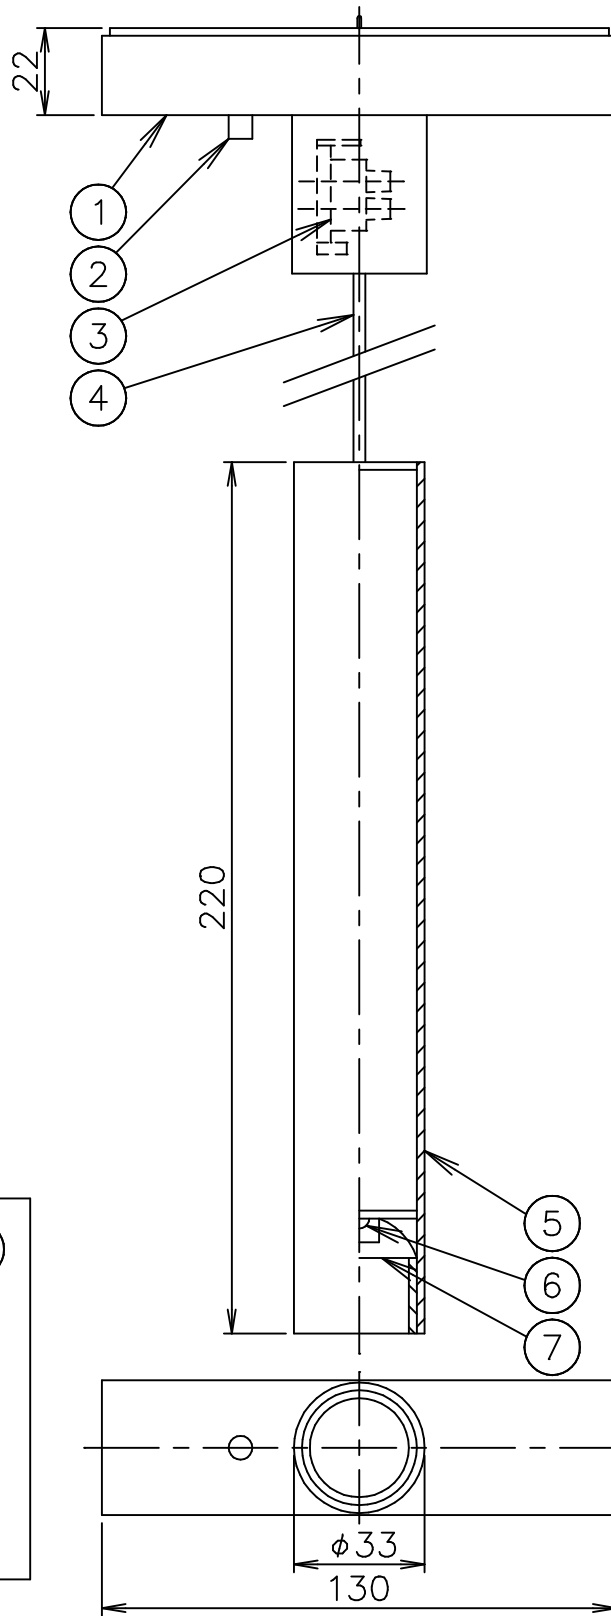

THE RUNNING MAGNET FIND ME

- 03.6272.14C BLACK 2700K
- 03.6272.40C WHITE 2700K
- 03.6272.06C CHROME 2700K
- 03.6272.14CDA BLACK 2700K (Dali)
- 03.6272.40CDA WHITE 2700K (Dali)
- 03.6272.06CDA CHROME 2700K (Dali)

- 03.6273.14C BLACK 3000K
- 03.6273.40C WHITE 3000K
- 03.6273.06C CHROME 3000K
- 03.6273.14CDA BLACK 3000K (Dali)
- 03.6273.40CDA WHITE 3000K (Dali)
- 03.6273.06CDA CHROME 3000K (Dali)

6	換えバッフル	アクリル	2	オレンジ、パープル		
5	レンズ	アクリル	1	透明		
6	LEDユニット		1	8W 560/600lm	器具タイプ	屋内専用
5	灯具	ADC	1	色種参照		
4	コード	塩化ビニール	1	黒色 l=3000		
3	端子台	樹脂	1	茶色	適合	
2	調光器	樹脂	1	黒色 20~100% (Dali10~100%)	ランプ	LED 8W 2700/3000K 560/600 lm
1	本体	ADC	1	黒色塗装	色種	
品番	品名	材質	数量	摘要		
第三角法	作図	単位	mm	尺度	質量	0.3 kg