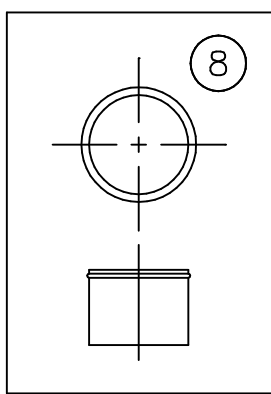

6	換えバッフル	アクリル	2	オレンジ、パープル		
5	レンズ	アクリル	1	透明		
6	LEDユニット		1	8W 560/600lm	器具タイプ	屋内専用
5	灯具	ADC	1	色種参照		
4	コード	塩化ビニール	1	黒色 l=3000		
3	端子台	樹脂	1	茶色	適合	
2	調光器	樹脂	1	黒色 20~100% (Dali10~100%)	ランプ	LED 8W 2700/3000K 560/600 lm
1	本体	ADC	1	黒色塗装	色種	
品番	品名	材質	数量	摘要		
第三角法	作図	単位	mm	尺度	—	質量 0.3 kg

※本品の規格および外観は改良のため予告なしに変更する事がありますので、あらかじめご了承ください。