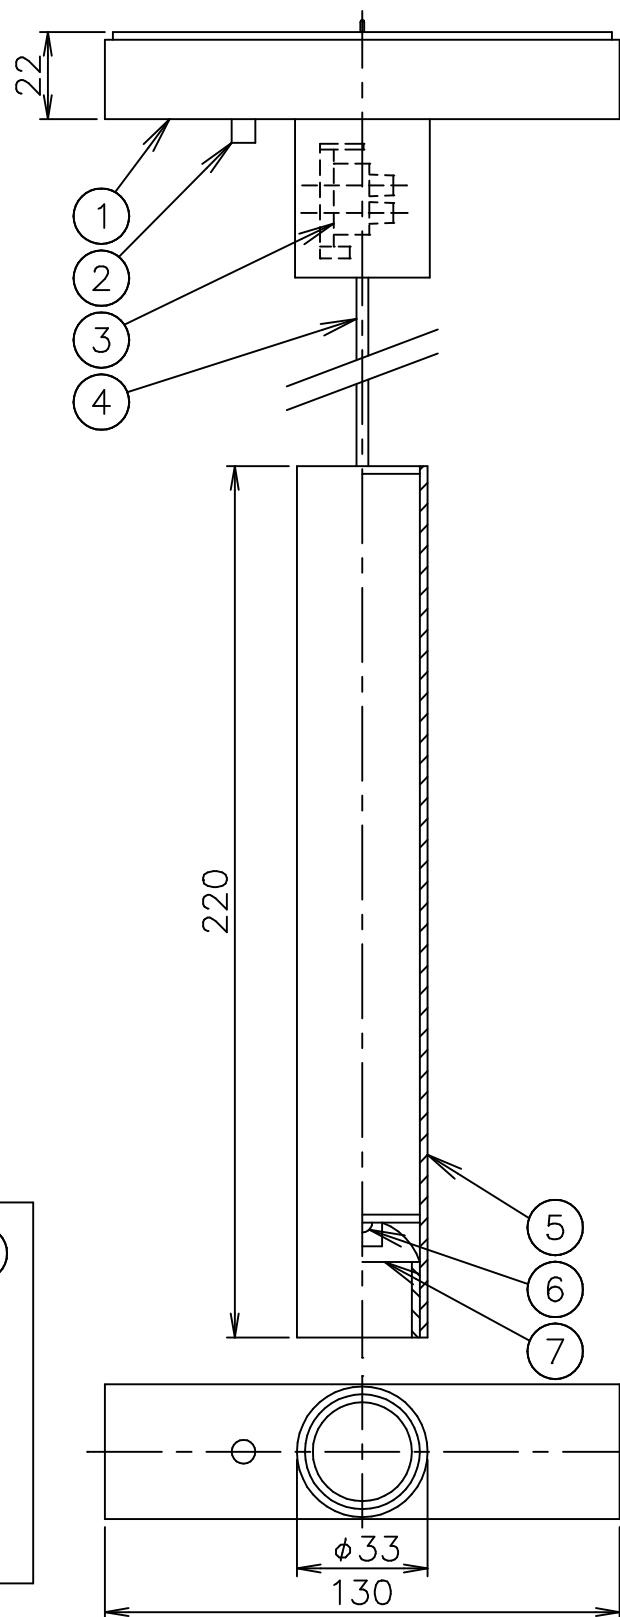

THE RUNNING MAGNET FIND ME

- 03.6272.14C BLACK 2700K
- 03.6272.40C WHITE 2700K
- 03.6272.06C CHROME 2700K
- 03.6272.14CDA BLACK 2700K (Dali)
- 03.6272.40CDA WHITE 2700K (Dali)
- 03.6272.06CDA CHROME 2700K (Dali)

- 03.6273.14C BLACK 3000K
- 03.6273.40C WHITE 3000K
- 03.6273.06C CHROME 3000K
- 03.6273.14CDA BLACK 3000K (Dali)
- 03.6273.40CDA WHITE 3000K (Dali)
- 03.6273.06CDA CHROME 3000K (Dali)

6	換えバッフル	アクリル	2	オレンジ、パープル		
5	レンズ	アクリル	1	透明		
6	LEDユニット		1	8W 560/600lm	器具タイプ	屋内専用
5	灯具	ADC	1	色種参照		
4	コード	塩化ビニール	1	黒色 l=3000		
3	端子台	樹脂	1	茶色	適合	
2	調光器	樹脂	1	黒色 20~100% (Dali10~100%)	ランプ	LED 8W 2700/3000K 560/600 lm
1	本体	ADC	1	黒色塗装	色種	
品番	品名	材質	数量	摘要		
第三角法	作図	単位	mm	尺度	—	質量 0.3 kg