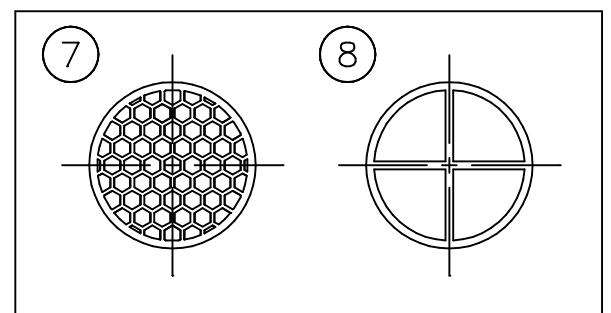

8	クロスルーバー	樹脂	1	黒色		
7	ハニカムルーバー	樹脂	1	黒色		
6	調光器	樹脂	1	黒色 40~100% (Dali10~100%)	器具	屋内専用
5	レンズ	アクリル	1	透明	タイプ	
4	LEDユニット		1	12.5W (Dali14W) 985/1060lm		
3	灯具	ADC	1	色種参照	適合	LED 12.5W (Dali14W)
2	アーム	ADC	1	黒色塗装	ランプ	2700/3000K 985/1060 lm
1	本体	ADC	1	黒色塗装	色種	
品番	品名	材質	数量	摘要		
第三角法	作図	単位	mm	尺度	質量	0.35 kg

※本品の規格および外観は改良のため予告なしに変更する事がありますので、あらかじめご了承ください。