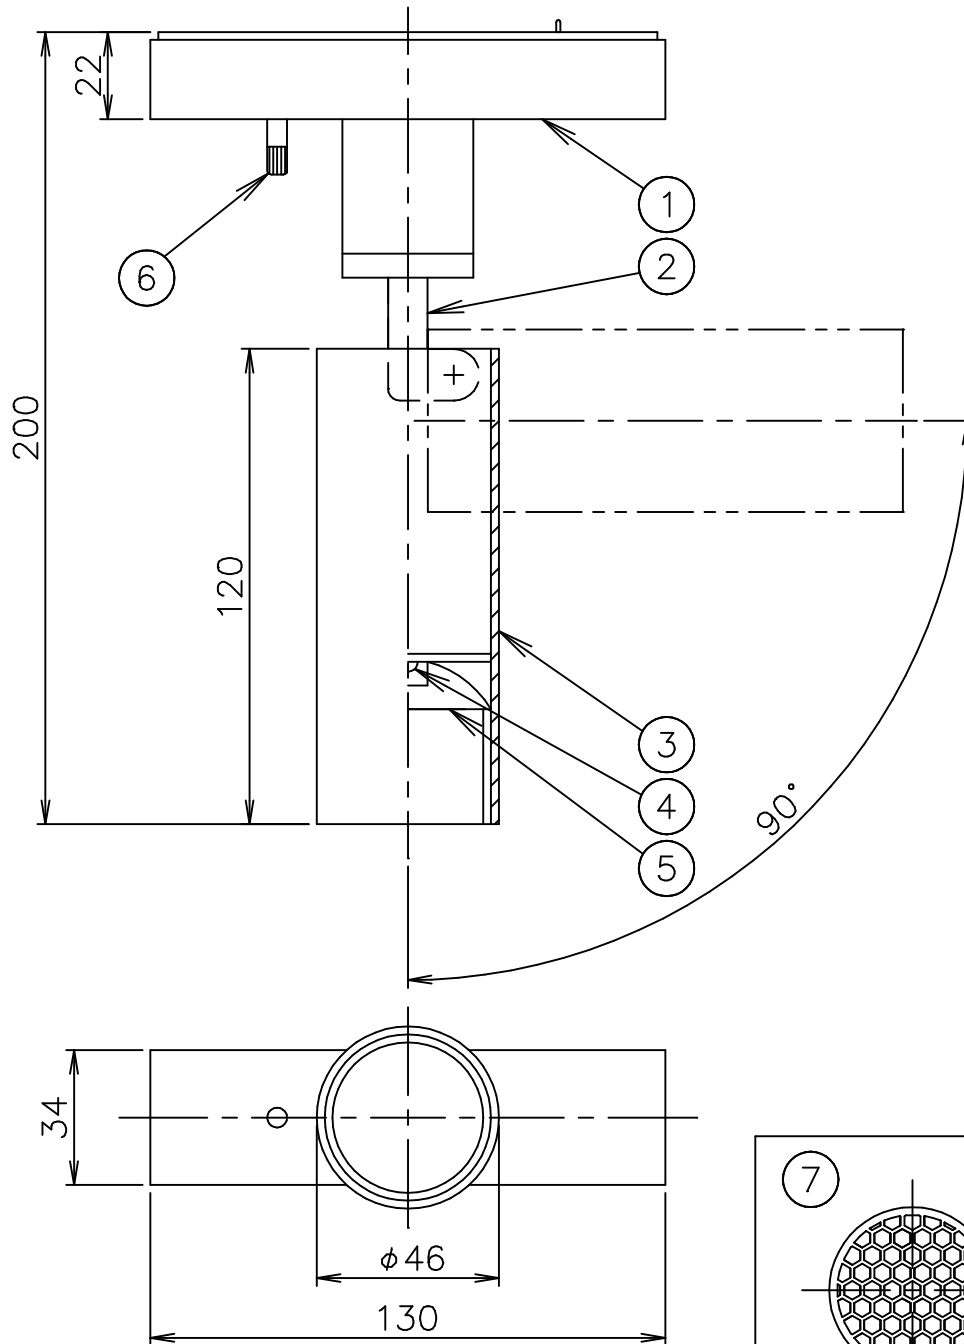

THE RUNNING MAGNET SPOT 120

- 03.6285.14 BLACK 2700K
- 03.6285.40 WHITE 2700K
- 03.6285.14.DA BLACK 2700K (Dali)
- 03.6285.40.DA WHITE 2700K (Dali)

- 03.6284.14 BLACK 3000K
- 03.6284.40 WHITE 3000K
- 03.6284.14.DA BLACK 3000K (Dali)
- 03.6284.40.DA WHITE 3000K (Dali)

8	クロスルーバー	樹脂	1	黒色		
7	ハニカムルーバー	樹脂	1	黒色		
6	調光器	樹脂	1	黒色 40~100% (Dali10~100%)	器具	屋内専用
5	レンズ	アクリル	1	透明	タイプ	
4	LEDユニット		1	12.5W (Dali14W) 985/1060lm		
3	灯具	ADC	1	色種参照	適合	LED 12.5W (Dali14W)
2	アーム	ADC	1	黒色塗装	ランプ	2700/3000K 985/1060 lm
1	本体	ADC	1	黒色塗装	色種	
品番	品名	材質	数量	摘要		
第三角法	作図	単位	mm	尺度	質量	0.35 kg