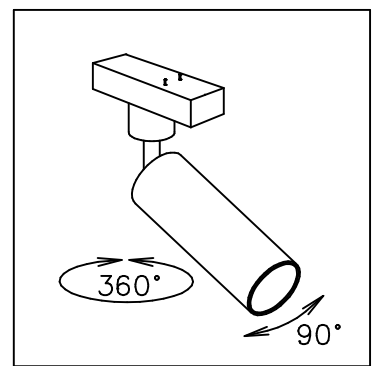

THE RUNNING MAGNET SPOT 120

- 03.6285.14 BLACK 2700K
- 03.6285.40 WHITE 2700K
- 03.6285.14.DA BLACK 2700K (Dali)
- 03.6285.40.DA WHITE 2700K (Dali)

- 03.6284.14 BLACK 3000K
- 03.6284.40 WHITE 3000K
- 03.6284.14.DA BLACK 3000K (Dali)
- 03.6284.40.DA WHITE 3000K (Dali)

- 03.6286.14 BLACK 2700K
- 03.6286.40 WHITE 2700K
- 03.6286.14.DA BLACK 2700K (Dali)
- 03.6286.40.DA WHITE 2700K (Dali)

- 03.6287.14 BLACK 3000K
- 03.6287.40 WHITE 3000K
- 03.6287.14.DA BLACK 3000K (Dali)
- 03.6287.40.DA WHITE 3000K (Dali)