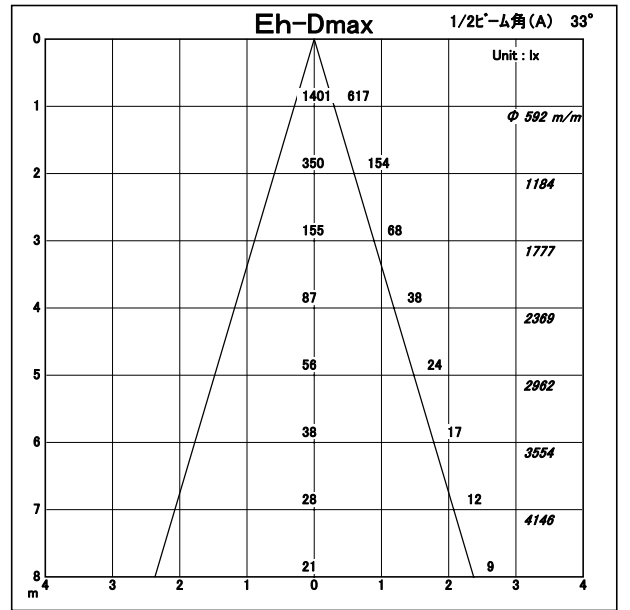

配光特性

図番 6287_14

| | | | |
|---------|--------------------|----|-------|
| カタログ番号 | 708RM03/6287/14/DA | | |
| 使用ランプ | LED12W | | |
| ランプ光束 | 444.0 | lm | 1.000 |
| 最大光度 | 1401.1 cd | | |
| 1/2ビーム角 | | | |
| A断面 | 33.00 ° | | |
| C断面 | | | |
| B断面 | | | |

| | | |
|---|------|------|
|  | 角度 | 光度 |
| | 0° | 1401 |
| | 10° | 1146 |
| | 20° | 413 |
| | 30° | 57 |
| | 40° | 9 |
| | 50° | 3 |
| | 60° | 1 |
| | 70° | 1 |
| | 80° | 0 |
| | 90° | 0 |
| | 100° | 0 |
| | 110° | 0 |
| | 120° | 0 |
| | 130° | 0 |
| | 140° | 0 |
| | 150° | 0 |
| | 160° | 0 |
| 170° | 0 | |
| 180° | 0 | |