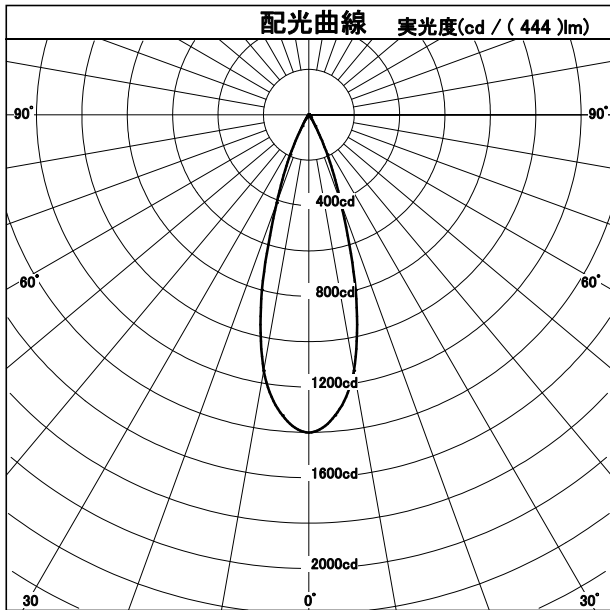

配光特性

図番 6287_14

| | | | |
|---------|--------------------|----|-------|
| カタログ番号 | 708RM03/6287/14/DA | | |
| 使用ランプ | LED12W | | |
| ランプ光束 | 444.0 | lm | 1.000 |
| 最大光度 | 1401.1 cd | | |
| 1/2ビーム角 | | | |
| A断面 | 33.00 ° | | |
| C断面 | | | |
| B断面 | | | |

| | | |
|---|------|------|
|  | 角度 | 光度 |
| | 0° | 1401 |
| | 10° | 1146 |
| | 20° | 413 |
| | 30° | 57 |
| | 40° | 9 |
| | 50° | 3 |
| | 60° | 1 |
| | 70° | 1 |
| | 80° | 0 |
| | 90° | 0 |
| | 100° | 0 |
| | 110° | 0 |
| | 120° | 0 |
| | 130° | 0 |
| | 140° | 0 |
| | 150° | 0 |
| | 160° | 0 |
| 170° | 0 | |
| 180° | 0 | |