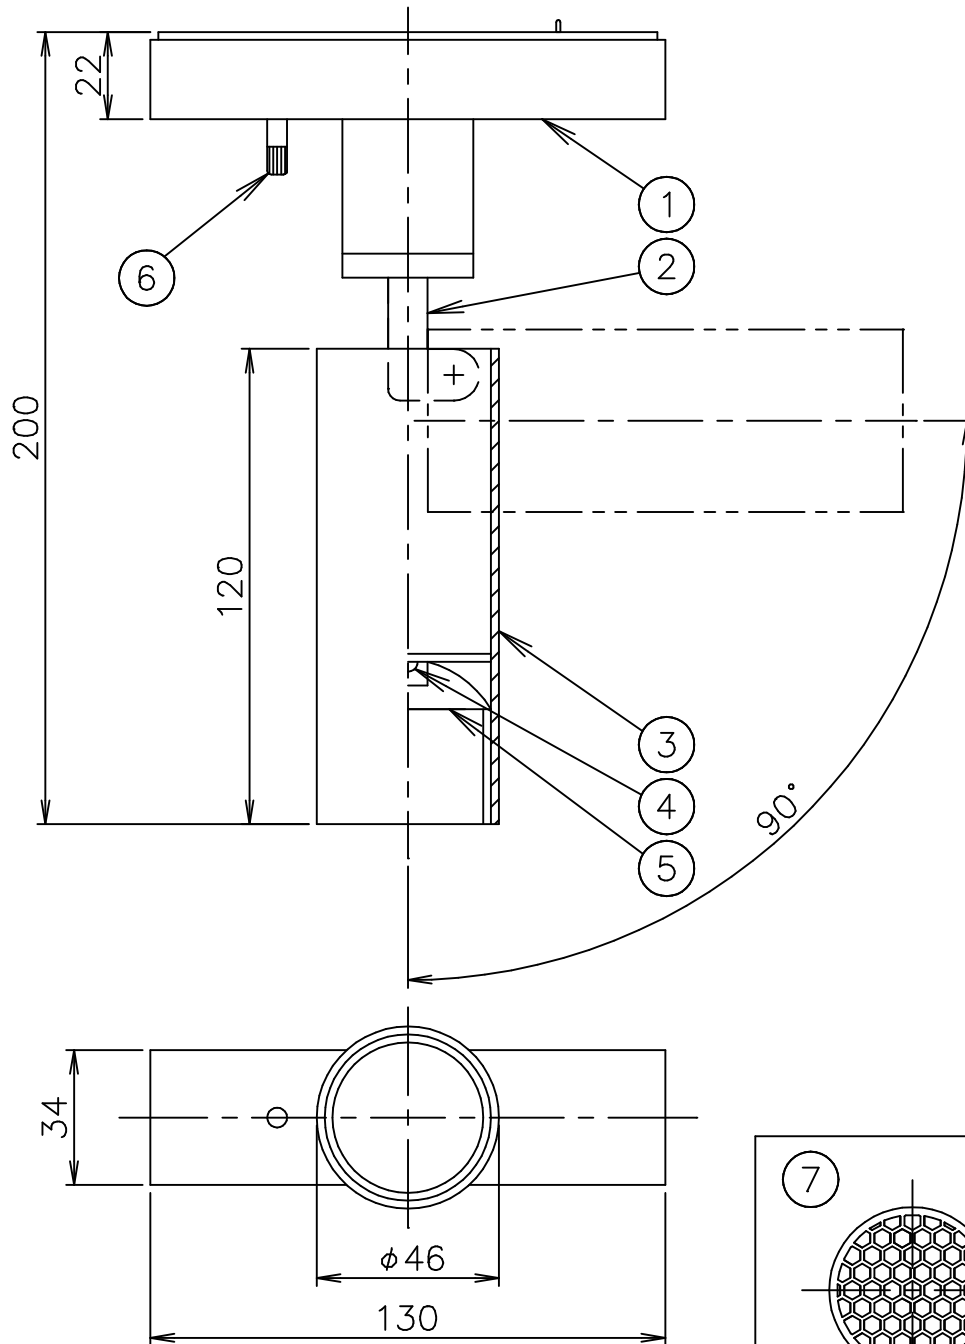

THE RUNNING MAGNET SPOT 120

- 03.6285.14 BLACK 2700K
- 03.6285.40 WHITE 2700K
- 03.6285.14.DA BLACK 2700K (Dali)
- 03.6285.40.DA WHITE 2700K (Dali)

- 03.6284.14 BLACK 3000K
- 03.6284.40 WHITE 3000K
- 03.6284.14.DA BLACK 3000K (Dali)
- 03.6284.40.DA WHITE 3000K (Dali)

8	クロスルーバー	樹脂	1	黒色		
7	ハニカムルーバー	樹脂	1	黒色		
6	調光器	樹脂	1	黒色 40~100% (Dali10~100%)	器具タイプ	屋内専用
5	レンズ	アクリル	1	透明		
4	LEDユニット		1	12.5W (Dali14W) 985/1060lm		
3	灯具	ADC	1	色種参照	適合	LED 12.5W (Dali14W)
2	アーム	ADC	1	黒色塗装	ランプ	2700/3000K 985/1060 lm
1	本体	ADC	1	黒色塗装	色種	
品番	品名	材質	数量	摘要		
第三角法	作図	単位	mm	尺度	質量	0.35 kg