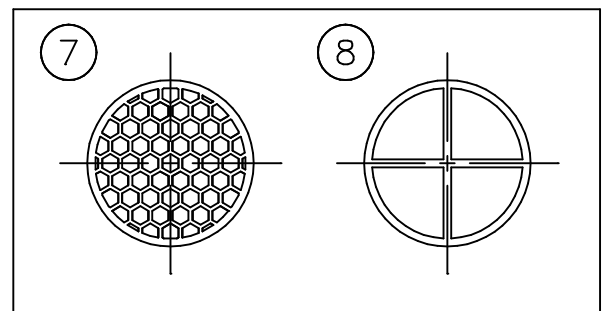

8	クロスルーバー	樹脂	1	黒色		
7	ハニカムルーバー	樹脂	1	黒色		
6	調光器	樹脂	1	黒色 40~100% (Dali10~100%)	器具タイプ	屋内専用
5	レンズ	アクリル	1	透明		
4	LEDユニット		1	12.5W (Dali14W) 985/1060lm		
3	灯具	ADC	1	色種参照	適合	LED 12.5W (Dali14W)
2	アーム	ADC	1	黒色塗装	ランプ	2700/3000K 985/1060 lm
1	本体	ADC	1	黒色塗装	色種	
品番	品名	材質	数量	摘要		
第三角法	作図	単位	mm	尺度	質量	0.35 kg

※本品の規格および外観は改良のため予告なしに変更する事がありますので、あらかじめご了承ください。