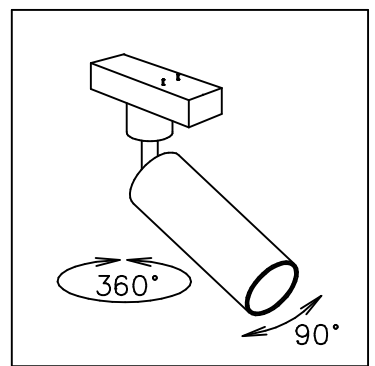

THE RUNNING MAGNET SPOT 120

- 03.6285.14 BLACK 2700K
- 03.6285.40 WHITE 2700K
- 03.6285.14.DA BLACK 2700K (Dali)
- 03.6285.40.DA WHITE 2700K (Dali)

- 03.6284.14 BLACK 3000K
- 03.6284.40 WHITE 3000K
- 03.6284.14.DA BLACK 3000K (Dali)
- 03.6284.40.DA WHITE 3000K (Dali)

- 03.6286.14 BLACK 2700K
- 03.6286.40 WHITE 2700K
- 03.6286.14.DA BLACK 2700K (Dali)
- 03.6286.40.DA WHITE 2700K (Dali)

- 03.6287.14 BLACK 3000K
- 03.6287.40 WHITE 3000K
- 03.6287.14.DA BLACK 3000K (Dali)
- 03.6287.40.DA WHITE 3000K (Dali)