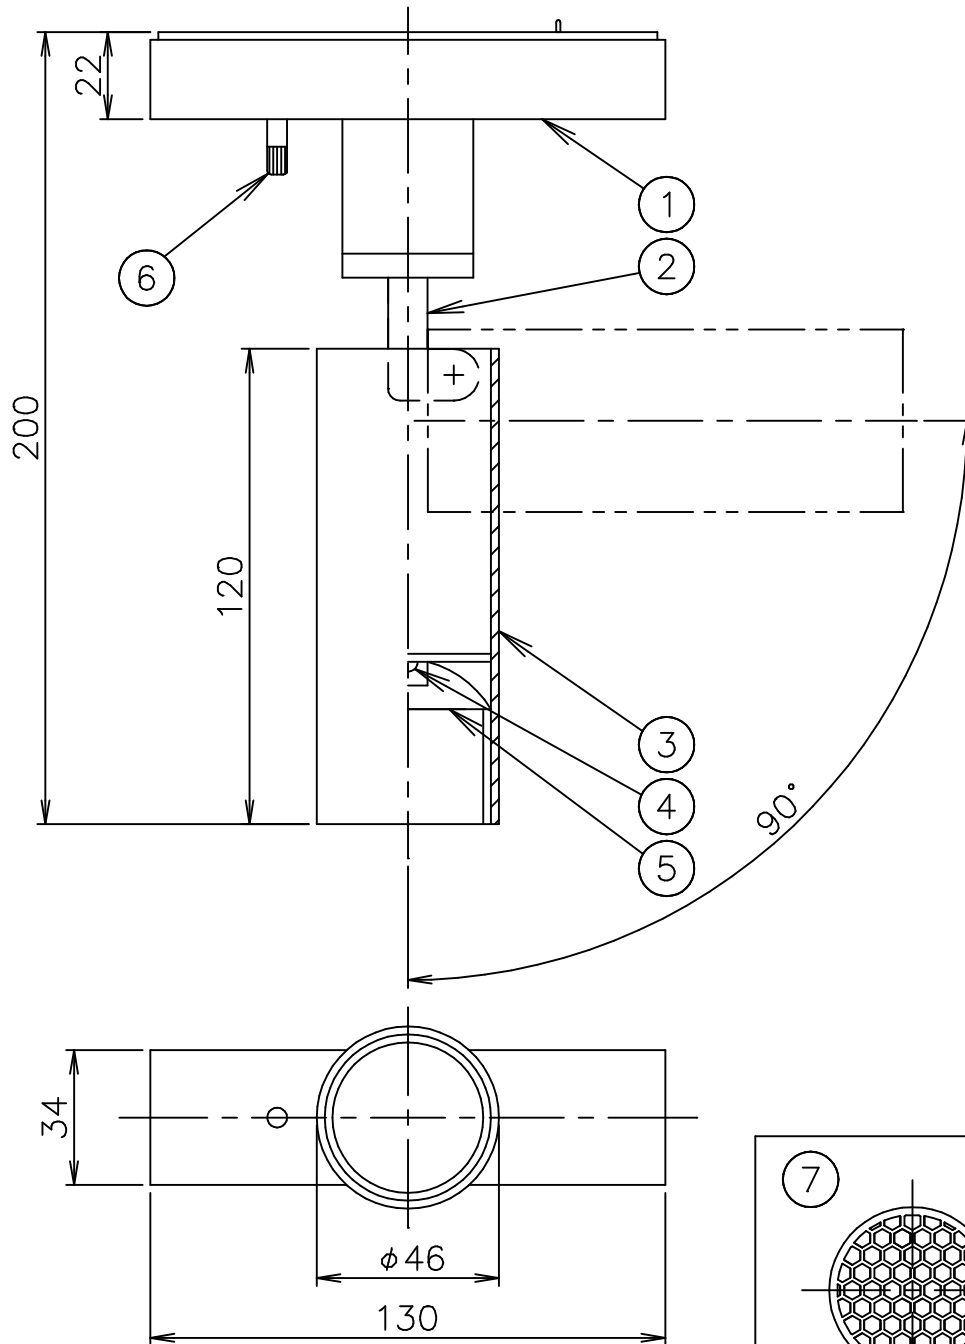

THE RUNNING MAGNET SPOT 120

- 03.6285.14 BLACK 2700K
- 03.6285.40 WHITE 2700K
- 03.6285.14.DA BLACK 2700K (Dali)
- 03.6285.40.DA WHITE 2700K (Dali)

- 03.6284.14 BLACK 3000K
- 03.6284.40 WHITE 3000K
- 03.6284.14.DA BLACK 3000K (Dali)
- 03.6284.40.DA WHITE 3000K (Dali)

8	クロスルーバー	樹脂	1	黒色		
7	ハニカムルーバー	樹脂	1	黒色		
6	調光器	樹脂	1	黒色 40~100% (Dali10~100%)	器具タイプ	屋内専用
5	レンズ	アクリル	1	透明		
4	LEDユニット		1	12.5W (Dali14W) 985/1060lm		
3	灯具	ADC	1	色種参照	適合ランプ	LED 12.5W (Dali14W)
2	アーム	ADC	1	黒色塗装		2700/3000K 985/1060 lm
1	本体	ADC	1	黒色塗装	色種	
品番	品名	材質	数量	摘要		
第三角法	作図	単位	mm	尺度	質量	0.35 kg