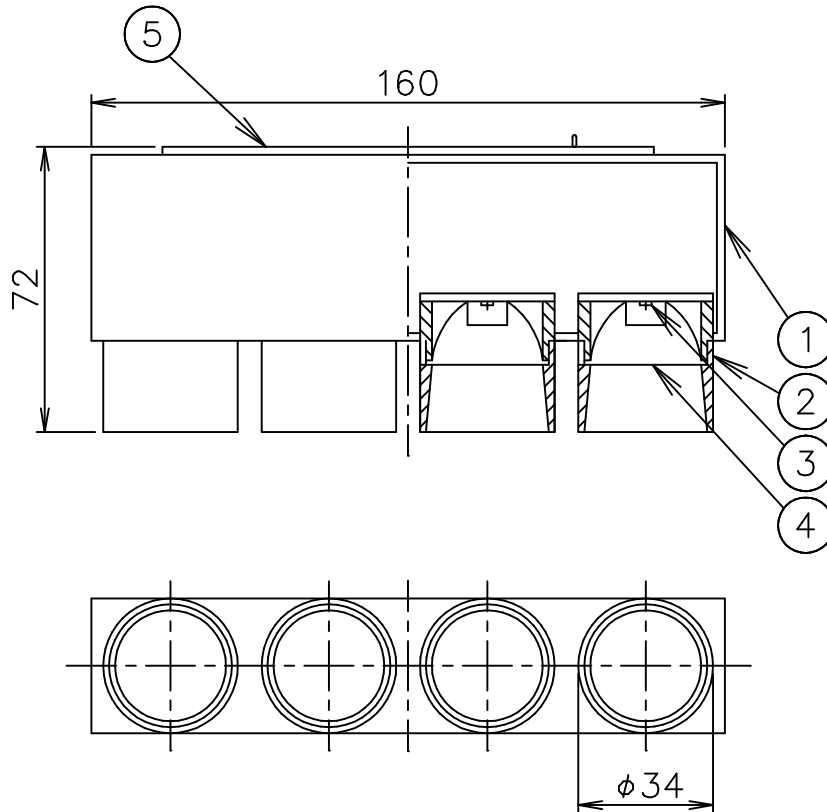

- 03.6305.14 2700K 904 lm
- 03.6305.14.DA 2700K 904 lm (Dali)
- 03.6306.14 3000K 960 lm
- 03.6306.14.DA 3000K 960 lm (Dali)

6					器具	屋内専用
5	調光器		1	40%~100% (Dali10~100%)	タイプ	
4	レンズ	アクリル	4	透明		
3	LEDユニット		4	2.5W 226/240lm	適合	
2	灯具	ADC	4	黒色塗装	ランプ	LED 10W 2700/3000K 904/960lm
1	本体	ADC	1	黒色塗装	色種	
品番	品名	材質	数量	摘要		
第三角法	作図	単位	mm	尺度	質量	0.4 kg