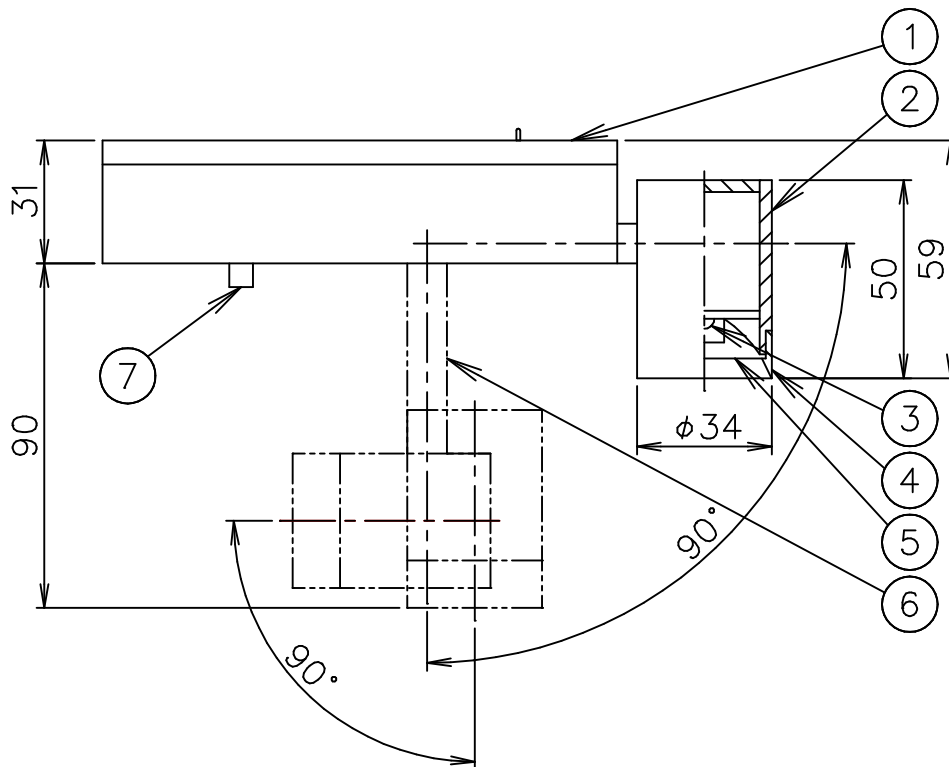

- 03.6303.14A 2700K 560 lm
- 03.6303.14ADA 2700K 560 lm (Dali)
- 03.6302.14A 3000K 600 lm
- 03.6302.14ADA 3000K 600 lm (Dali)

7	調光器	樹脂	1	黒色 20~100% (Dali10~100%)		
6	アーム	ADC	1	黒色塗装	器具 タイプ	屋内専用
5	レンズ	アクリル	1	透明		
4	フード	ADC	1	黒色塗装		
3	LEDユニット		1	8W 560/600 lm	適合	LED 8W 2700/3000K 560/600 lm
2	灯具	ADC	1	黒色塗装	ランプ	
1	本体	ADC	1	黒色塗装	色種	
品番	品名	材質	数量	摘要		
第三角法	作図	単位	mm	尺度	—	質量 0.2 kg