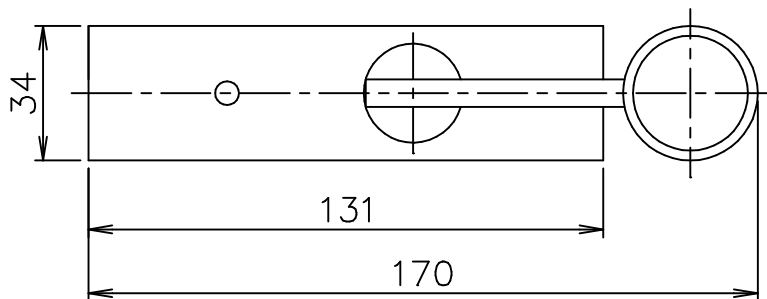

- 03.6303.14A 2700K 560 lm
- 03.6303.14ADA 2700K 560 lm (Dali)
- 03.6302.14A 3000K 600 lm
- 03.6302.14ADA 3000K 600 lm (Dali)

7	調光器	樹脂	1	黒色 20~100% (Dali10~100%)		
6	アーム	ADC	1	黒色塗装	器具 タイプ	屋内専用
5	レンズ	アクリル	1	透明		
4	フード	ADC	1	黒色塗装		
3	LEDユニット		1	8W 560/600 lm	適合	LED 8W 2700/3000K 560/600 lm
2	灯具	ADC	1	黒色塗装	ランプ	
1	本体	ADC	1	黒色塗装	色種	
品番	品名	材質	数量	摘要		
第三角法	作図	単位	mm	尺度	—	質量 0.2 kg