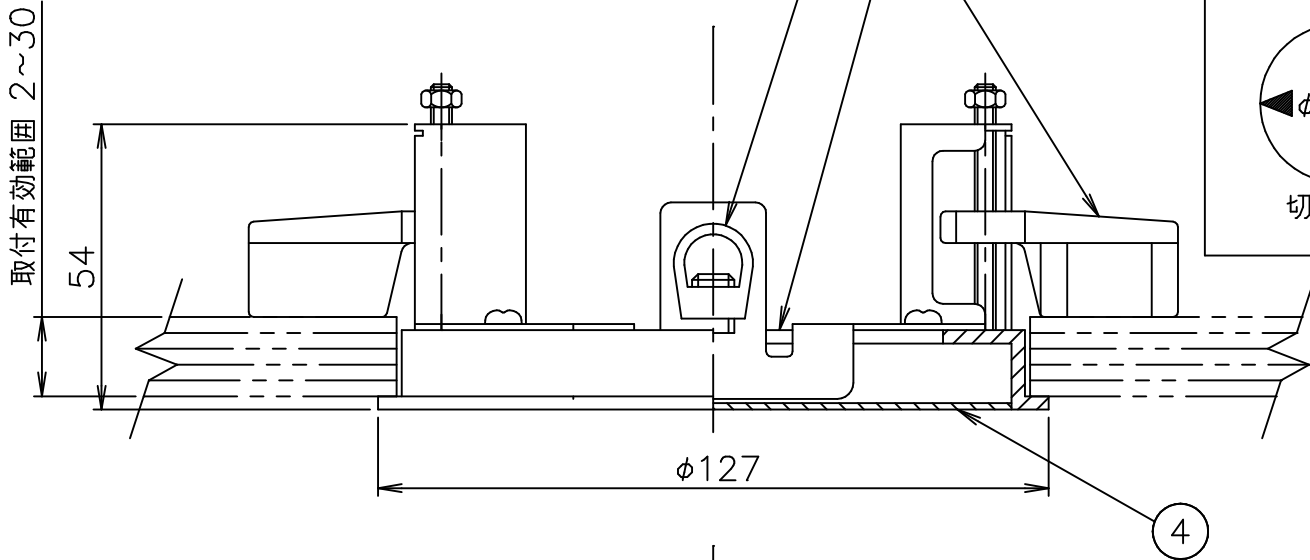

- 08.8889.14 BLACK
- 08.8889.40 WHITE

6					器具	屋内専用
5					タイプ	
4	カバー	SPC	1	色種参照		
3	取付金具	ADC	2	生地	適合	
2	本体	ADC	1	色種参照	ランプ	
1	張力止め	樹脂	1	透明	色種	
品番	品名	材質	数量	摘要		
第三角法	作図	単位	mm	尺度	—	質量 0.3 kg

※本品の規格および外観は改良のため予告なしに変更する事がありますので、あらかじめご了承ください。