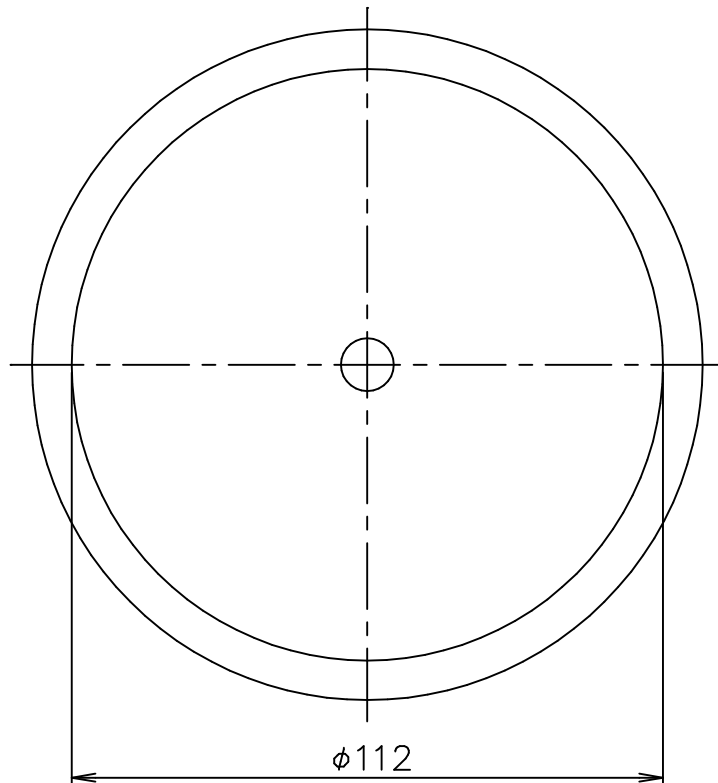

- 08.8889.14 BLACK
- 08.8889.40 WHITE

6					器具	屋内専用
5					タイプ	
4	カバー	SPC	1	色種参照		
3	取付金具	ADC	2	生地	適合	
2	本体	ADC	1	色種参照	ランプ	
1	張力止め	樹脂	1	透明	色種	
品番	品名	材質	数量	摘要		
第三角法	作図	単位	mm	尺度	—	質量 0.3 kg

※本品の規格および外観は改良のため予告なしに変更する事がありますので、あらかじめご了承ください。