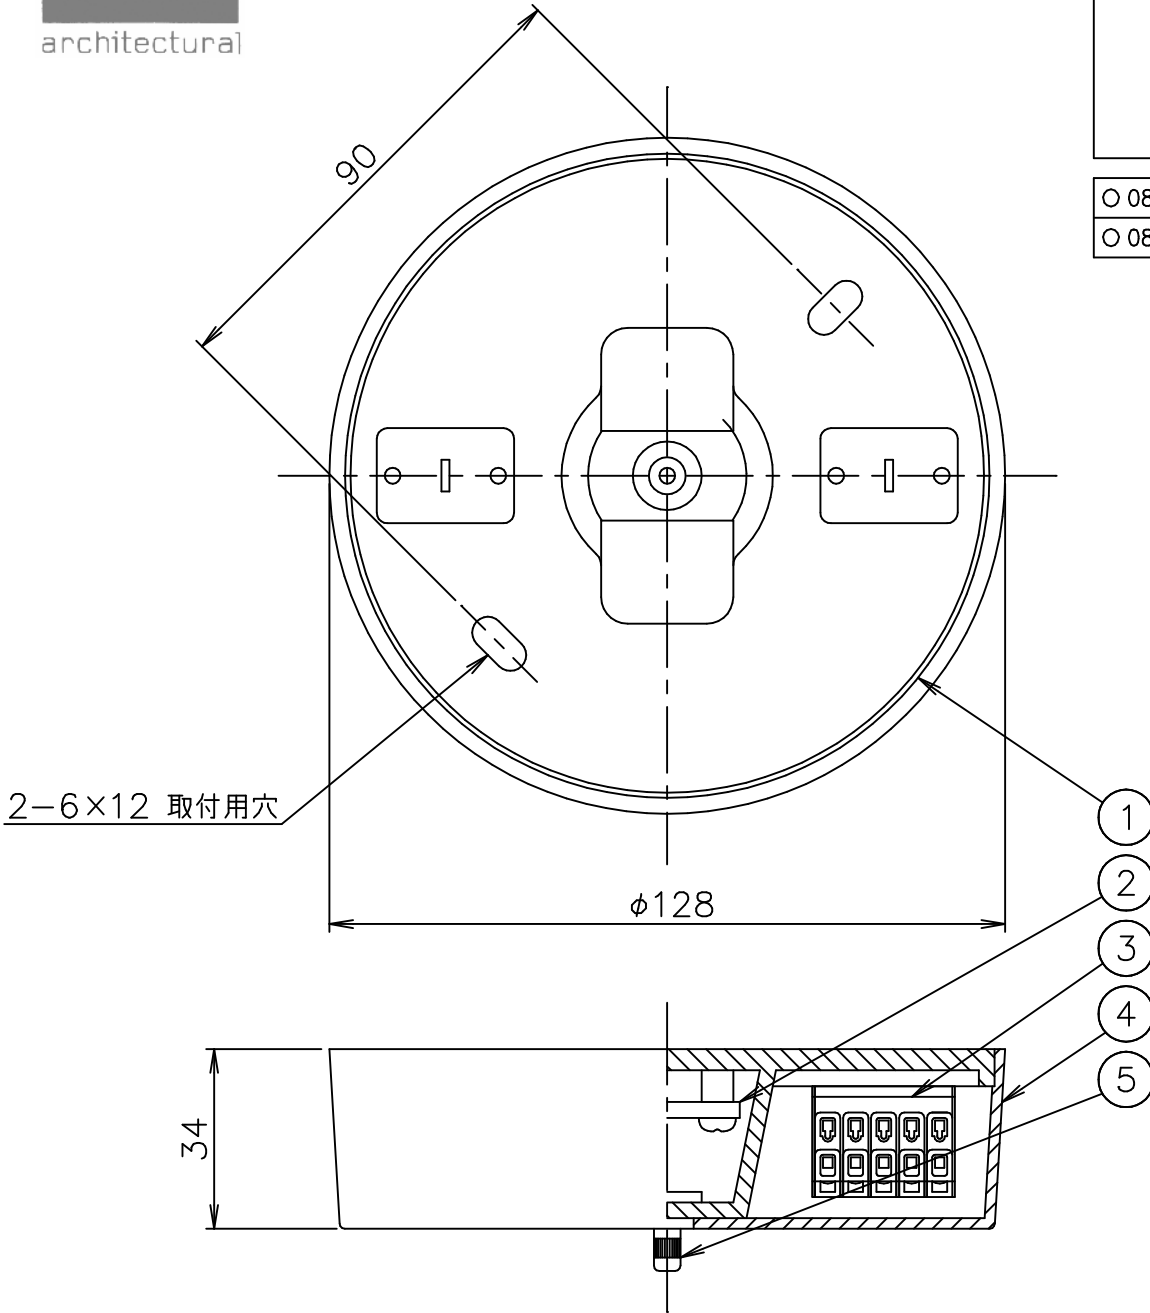

○ 08.8883.14 BLACK

○ 08.8883.40 WHITE

6					器具 タイプ	屋内専用
5	フィラティール	BsBM	1	クロームメッキ		
4	カバー	プラスチック	1	色種参照		
3	端子台	樹脂	2	白色 5P	適合 ランプ	
2	張力止め	樹脂	2	黒色		
1	本体	ADC	1	生地	色種	
品番	品名	材質	数量	摘要		
第三角法	作図	単位	mm	尺度	質量	0.2 kg