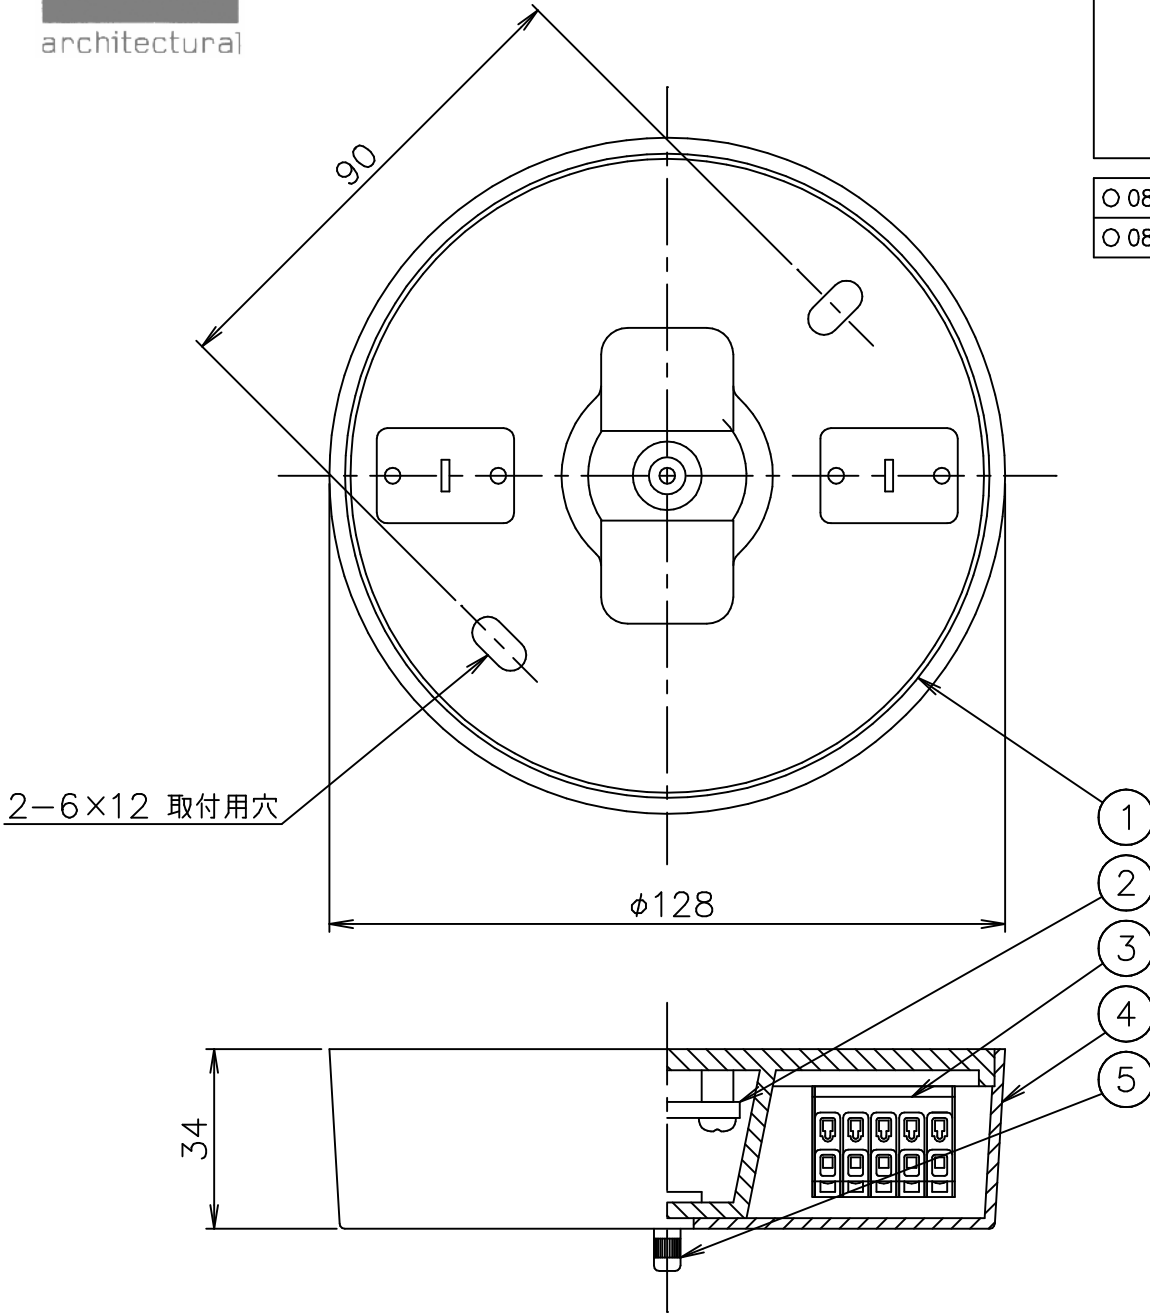

○ 08.8883.14 BLACK

○ 08.8883.40 WHITE

6					器具 タイプ	屋内専用
5	フィラティー	BsBM	1	クロームメッキ		
4	カバー	プラスチック	1	色種参照		
3	端子台	樹脂	2	白色 5P	適合 ランプ	
2	張力止め	樹脂	2	黒色		
1	本体	ADC	1	生地	色種	
品番	品名	材質	数量	摘要		
第三角法	作図	単位	mm	尺度	質量	0.2 kg