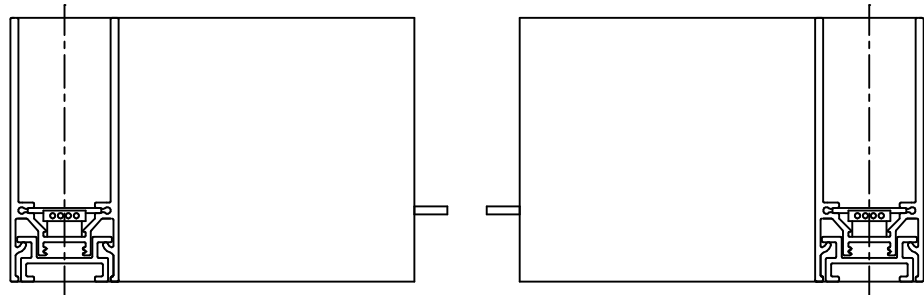

- 06.1610.14 BLACK
- 06.1610.40 WHITE

6					器具	屋内専用
5	連結給電(小)	AP	1	黒色塗装	タイプ	
4	エンド給電	AP	1	黒色塗装		
3	連結給電	AP	1	黒色塗装	適合	ランプ
2	連結棒	SB	4	生地		
1	本体	AS	1	黒色塗装	色種	
品番	品名	材質	数量	摘要		
	第三角法	作図	単位	mm	尺度	—
				質量	0.6	kg