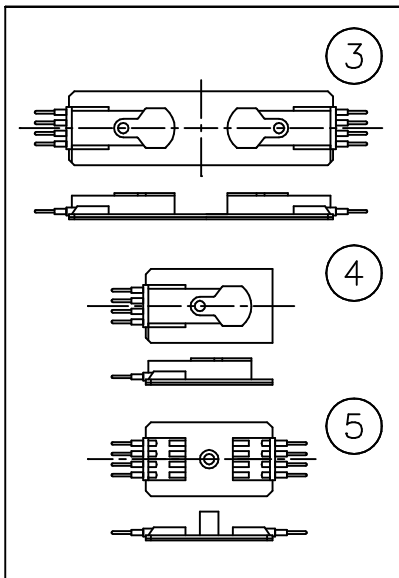

- 06.1610.14 BLACK
- 06.1610.40 WHITE

6					器具	屋内専用
5	連結給電(小)	AP	1	黒色塗装	タイプ	
4	エンド給電	AP	1	黒色塗装		
3	連結給電	AP	1	黒色塗装	適合	ランプ
2	連結棒	SB	4	生地		
1	本体	AS	1	黒色塗装	色種	
品番	品名	材質	数量	摘要		
	第三角法	作図	単位	mm	尺度	—
				質量	0.6	kg