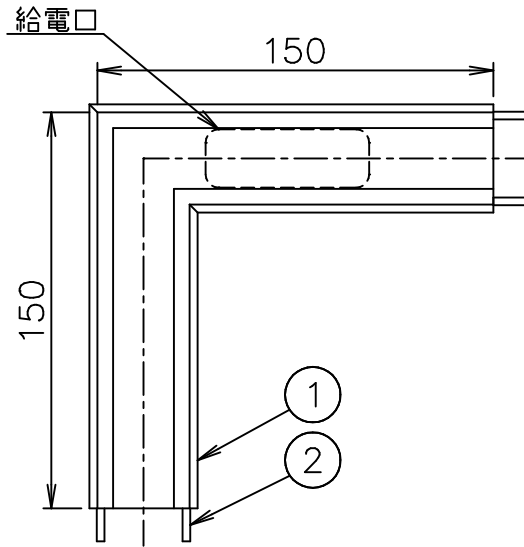

- 06.1610.14 BLACK
- 06.1610.40 WHITE

6					器具	屋内専用
5	連結給電(小)	AP	1	黒色塗装	タイプ	
4	エンド給電	AP	1	黒色塗装		
3	連結給電	AP	1	黒色塗装	適合	ランプ
2	連結棒	SB	4	生地		
1	本体	AS	1	黒色塗装	色種	
品番	品名	材質	数量	摘要		
	第三角法	作図	単位	mm	尺度	—
				質量	0.6	kg