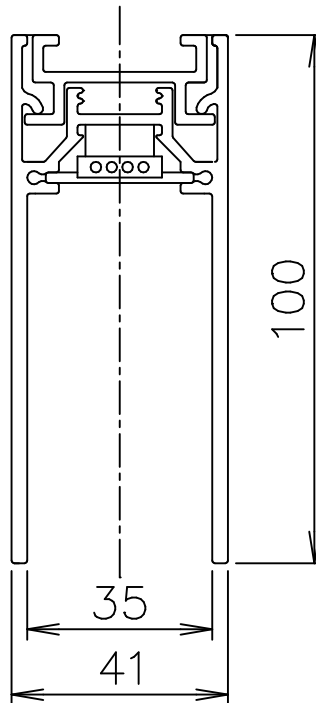

- 06.1610.14 BLACK
- 06.1610.40 WHITE

6					器具	屋内専用
5	連結給電(小)	AP	1	黒色塗装	タイプ	
4	エンド給電	AP	1	黒色塗装		
3	連結給電	AP	1	黒色塗装	適合	ランプ
2	連結棒	SB	4	生地		
1	本体	AS	1	黒色塗装	色種	
品番	品名	材質	数量	摘要		
	第三角法	作図	単位	mm	尺度	—
				質量	0.6	kg