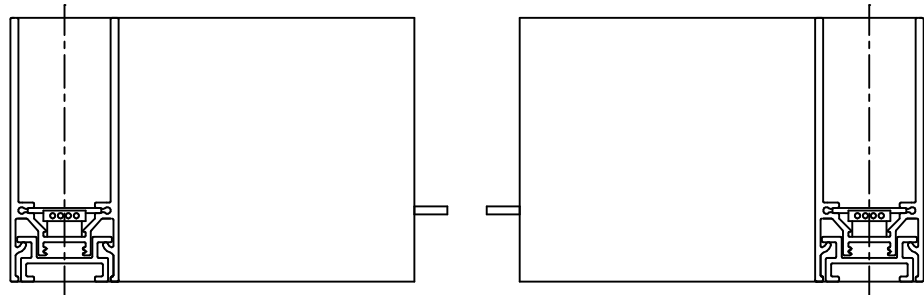

- 06.1610.14 BLACK
- 06.1610.40 WHITE

6					器具	屋内専用
5	連結給電(小)	AP	1	黒色塗装	タイプ	
4	エンド給電	AP	1	黒色塗装		
3	連結給電	AP	1	黒色塗装	適合	ランプ
2	連結棒	SB	4	生地		
1	本体	AS	1	黒色塗装	色種	
品番	品名	材質	数量	摘要		
第三角法	作図	単位	mm	尺度	—	質量 0.6 kg