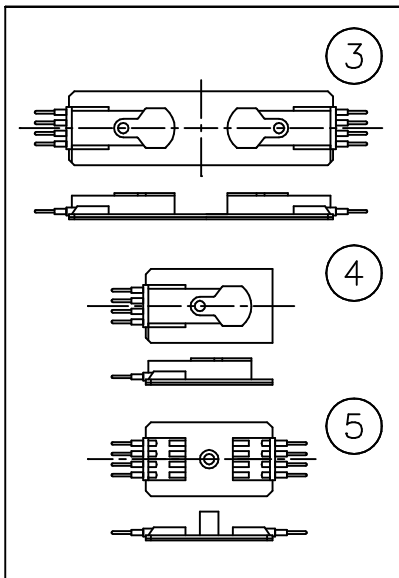

- 06.1610.14 BLACK
- 06.1610.40 WHITE

6					器具	屋内専用
5	連結給電(小)	AP	1	黒色塗装	タイプ	
4	エンド給電	AP	1	黒色塗装		
3	連結給電	AP	1	黒色塗装	適合	ランプ
2	連結棒	SB	4	生地		
1	本体	AS	1	黒色塗装	色種	
品番	品名	材質	数量	摘要		
第三角法	作図	単位	mm	尺度	—	質量 0.6 kg