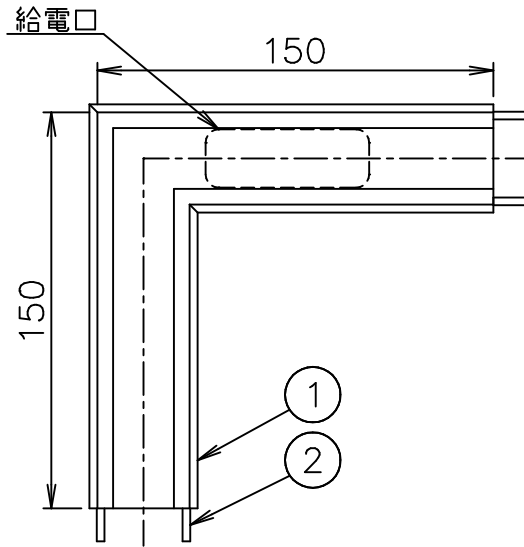

- 06.1610.14 BLACK
- 06.1610.40 WHITE

6					器具	屋内専用
5	連結給電(小)	AP	1	黒色塗装	タイプ	
4	エンド給電	AP	1	黒色塗装		
3	連結給電	AP	1	黒色塗装	適合	ランプ
2	連結棒	SB	4	生地		
1	本体	AS	1	黒色塗装	色種	
品番	品名	材質	数量	摘要		
第三角法	作図	単位	mm	尺度	—	質量 0.6 kg