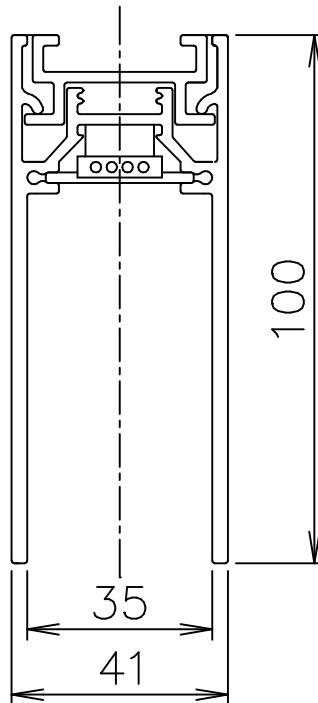

- 06.1610.14 BLACK
- 06.1610.40 WHITE

6					器具	屋内専用
5	連結給電(小)	AP	1	黒色塗装	タイプ	
4	エンド給電	AP	1	黒色塗装		
3	連結給電	AP	1	黒色塗装	適合	ランプ
2	連結棒	SB	4	生地		
1	本体	AS	1	黒色塗装	色種	
品番	品名	材質	数量	摘要		
第三角法	作図	単位	mm	尺度	—	質量 0.6 kg