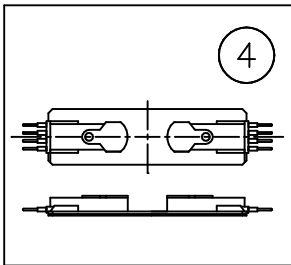

- 06.1605.14 (1m) BLACK
- 06.1605.40 (1m) WHITE
- 06.1606.14 (1.5m) BLACK
- 06.1606.40 (1.5m) WHITE
- 06.1607.14 (2m) BLACK
- 06.1607.40 (2m) WHITE

注記 1) 天井施工前に、必ず通電等をご確認ください。

6					器具	屋内専用
5					タイプ	
4	連結給電	AP	1	黒色塗装		
3	連結棒	SB	2	生地	適合	ランプ
2	取付具	樹脂	2~4	白色		
1	本体	AS	1	色種参照	色種	
品番	品名	材質	数量	摘要		
第三角法	作図	単位	mm	尺度	—	質量 2.8/4.2/5.6 kg