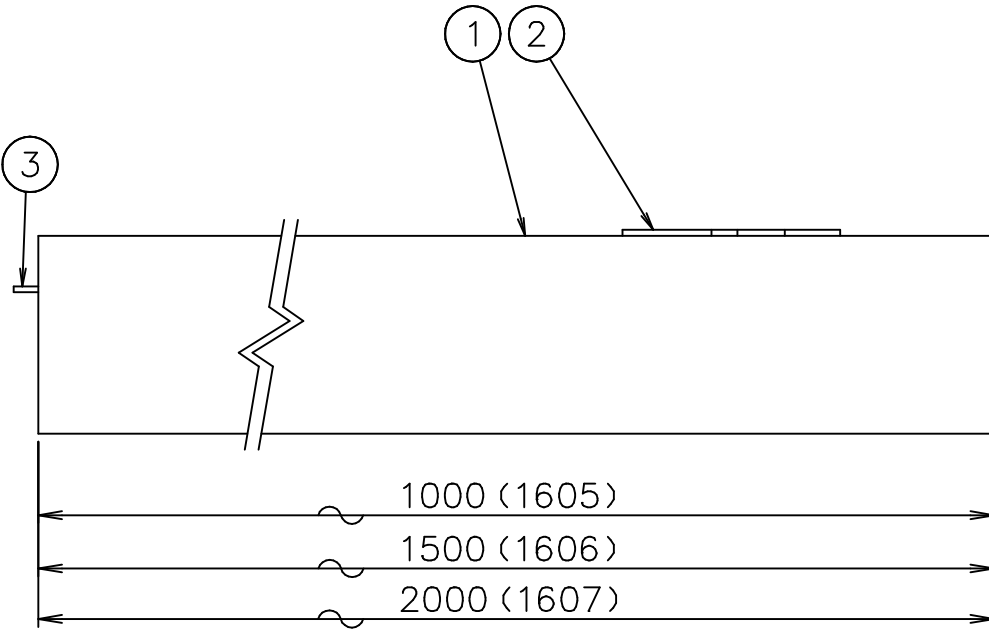

- 06.1605.14 (1m) BLACK
- 06.1605.40 (1m) WHITE
- 06.1606.14 (1.5m) BLACK
- 06.1606.40 (1.5m) WHITE
- 06.1607.14 (2m) BLACK
- 06.1607.40 (2m) WHITE

注記 1) 天井施工前に、必ず通電等をご確認ください。

6					器具	屋内専用
5					タイプ	
4	連結給電	AP	1	黒色塗装		
3	連結棒	SB	2	生地	適合	ランプ
2	取付具	樹脂	2~4	白色		
1	本体	AS	1	色種参照	色種	
品番	品名	材質	数量	摘要		
第三角法	作図	単位	mm	尺度	—	質量 2.8/4.2/5.6 kg