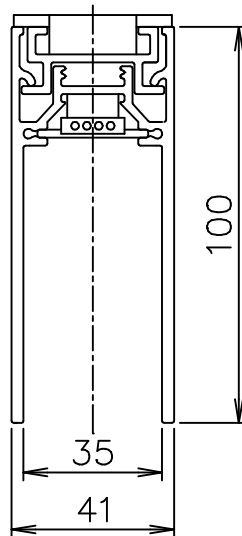

- 06.1605.14 (1m) BLACK
- 06.1605.40 (1m) WHITE
- 06.1606.14 (1.5m) BLACK
- 06.1606.40 (1.5m) WHITE
- 06.1607.14 (2m) BLACK
- 06.1607.40 (2m) WHITE

注記 1) 天井施工前に、必ず通電等をご確認ください。

6					器具	屋内専用
5					タイプ	
4	連結給電	AP	1	黒色塗装		
3	連結棒	SB	2	生地	適合	ランプ
2	取付具	樹脂	2~4	白色		
1	本体	AS	1	色種参照	色種	
品番	品名	材質	数量	摘要		
第三角法	作図	単位	mm	尺度	—	質量 2.8/4.2/5.6 kg