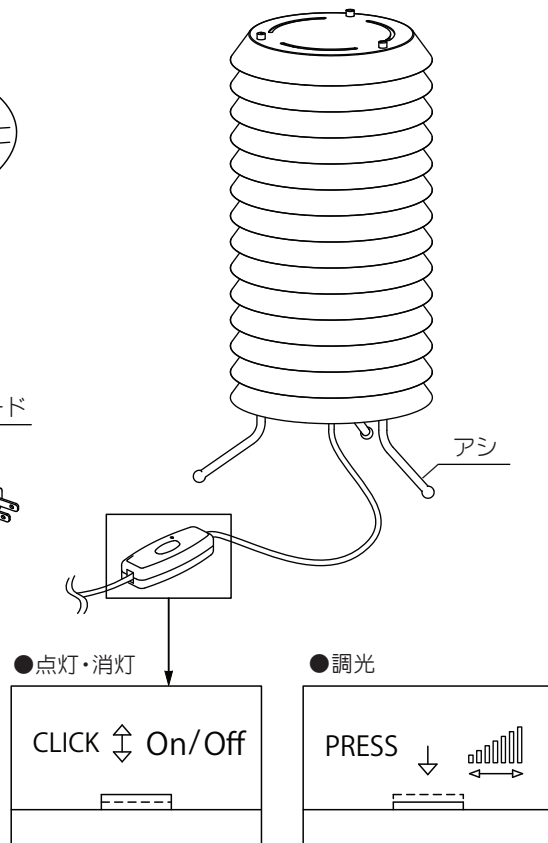

■ 図-1

■ 図-2

■ 使用方法

1. 調光・ON/OFFスイッチ先のジャック・プラグをACアダプターのコネクタに差し込み、さらにACアダプターに3Pコードを差し込んでください。
2. プラグをコンセントに差し込んでください。
  - ・点灯・消灯は、調光・ON/OFFスイッチで行なってください。
  - ・プラグを抜くときは、コードを引っ張らずにプラグを持ってコンセントから抜いてください。
  - ・長時間ご使用にならない場合は、コンセントからプラグを抜いておいてください。