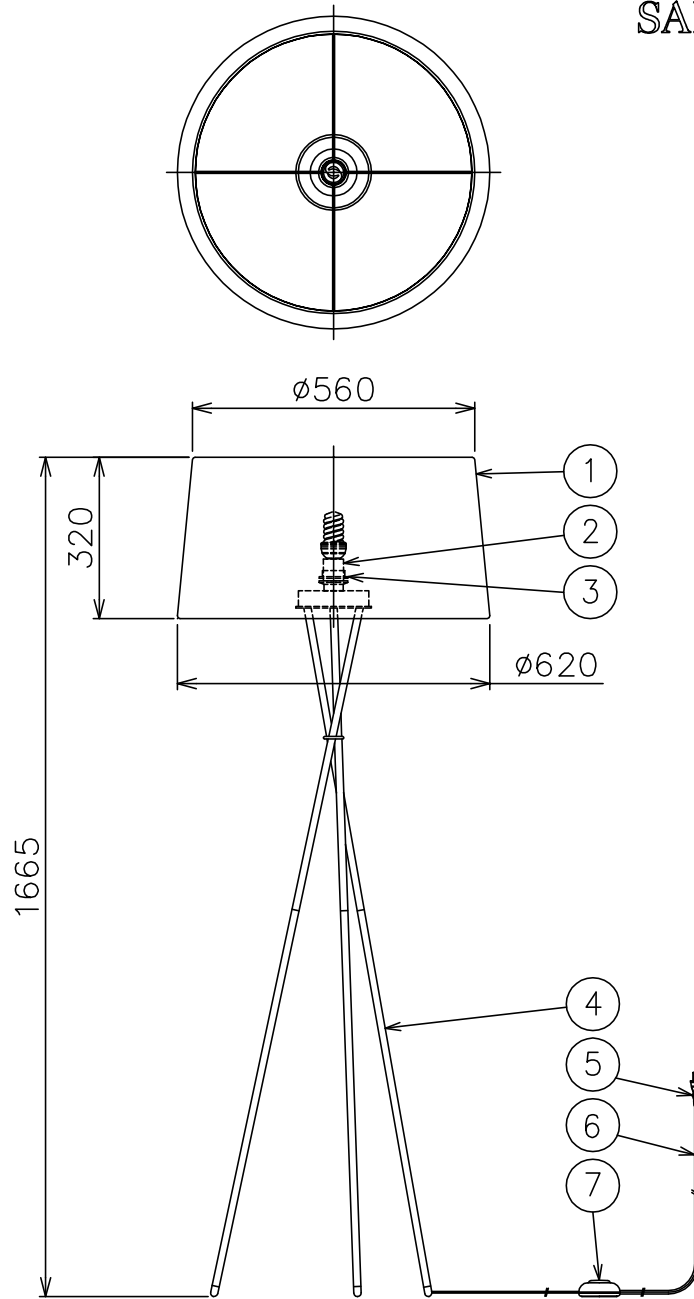

170105

注記) ランプの種類によっては色合いが白いものがあります。

△ 安全上のご注意

- 一般屋内用器具です。屋外や、水気、湿気のある所には取付け出来ません。絶縁不良による感電・火災の原因となることがあります。
- 不安定な場所に設置しないでください。器具の転倒・火災のおそれがあります。
- カーテン・紙等の可燃物や揮発物に近づけて設置しないでください。火災のおそれがあります。

7	フットスイッチ	スチリアクリル/ABS	1	黒色 10A 125V					
6	コード	ビニル	1	黒色 7A 300V 長さ2.5m	器具 タイプ				
5	プラグ	ビニル	1	黒色 7A 125V					
4	支柱	ST	1	黒色塗装					
3	セード固定リング	ポリアミド	1	黒色	適合 光源	E26 電球形蛍光ランプ EFD 20WX1			
2	ソケット	PET	1	黒色 E26 3A 250V					
1	セード	綿	1	茶色	色種				
品番	品名	材質	数量	摘要		カタログ 番号	TRIPODE G5 TERRA	型番	TRIPODE/G5/TERRA
第三角法	作図	KI	単位	mm	尺度	—	質量	4.1 kg	